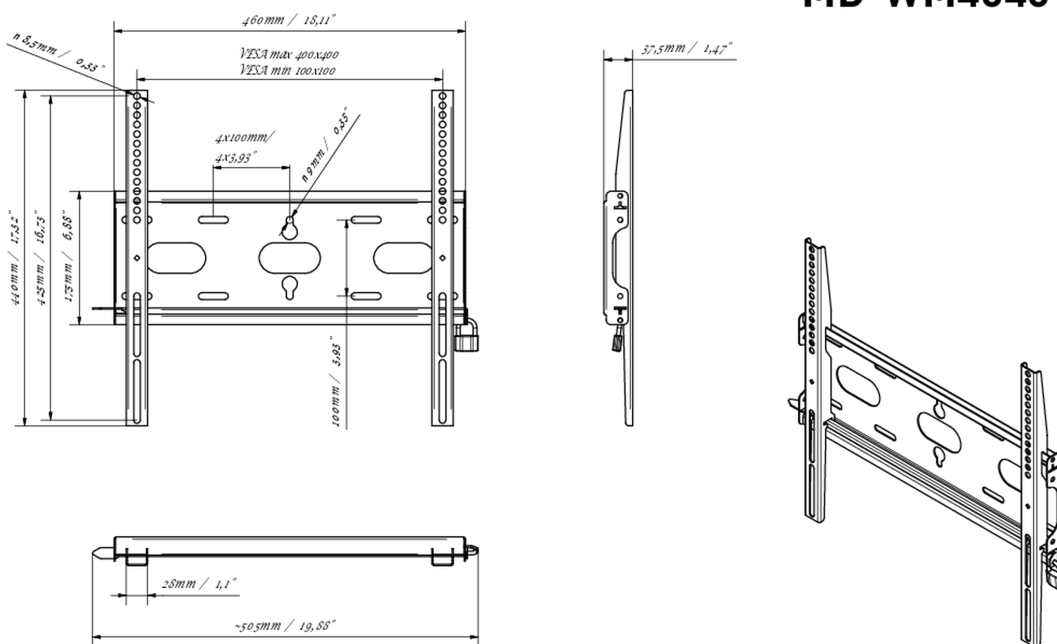

Универсальное настенное крепление, VESA до 400x400 мм, максимальный вес не более 125кг

Благодаря простой и быстрой системе фиксации, это настенное крепление гарантирует безопасное использование в таких условиях, как школы и другие общественные здания.

01 DEVICE

Type Wall Mount

02 TECHNICAL SPECIFICATION

Max weight capacity 125kg / монитор

VESA minimum 100 x 100mm

VESA maximum 400 x 400mm

MD-WM4040

03 РАЗМЕР / ВЕС

Размер продукта Ш x В x Г 460 x 440 x 37.5мм

Размер коробки Ш x В x Г 205 x 505 x 38мм

Вес (без упаковки) 1.8кг

Вес (с упаковкой) 2.5кг

EAN код 5902841107281

MD-WM4040

Все товарные знаки и торговые марки являются собственностью их владельцев и они защищены. Ошибки и изменения допускаются. Спецификации могут быть изменены без уведомления. Все LCD мониторы соответствуют стандарту ISO-9241-307:2008 по политике битых пикселей.