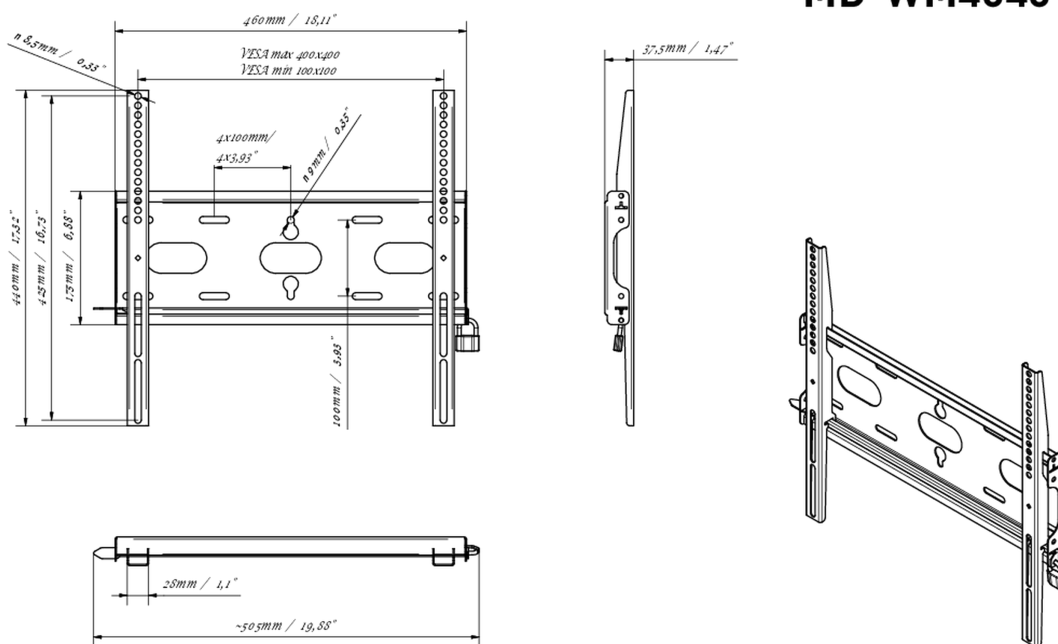

Универсальное настенное крепление, VESA до 400x400 мм, максимальный вес не более 125кг

Благодаря простой и быстрой системе фиксации, это настенное крепление гарантирует безопасное использование в таких условиях, как школы и другие общественные здания.

01 DEVICE

Type Wall Mount

02 TECHNICAL SPECIFICATION

Max weight capacity 125kg / монитор

VESA minimum 100 x 100mm

VESA maximum 400 x 400mm

MD-WM4040

03 РАЗМЕР / ВЕС

Размер продукта Ш x В x Г 460 x 440 x 37.5мм

Размер коробки Ш x В x Г 205 x 505 x 38мм

Вес (без упаковки) 1.8кг

Вес (с упаковкой) 2.5кг

EAN код 5902841107281

MD-WM4040

Все товарные знаки и торговые марки являются собственностью их владельцев и они защищены. Ошибки и изменения допускаются. Спецификации могут быть изменены без уведомления. Все LCD мониторы соответствуют стандарту ISO-9241-307:2008 по политике битых пикселей.