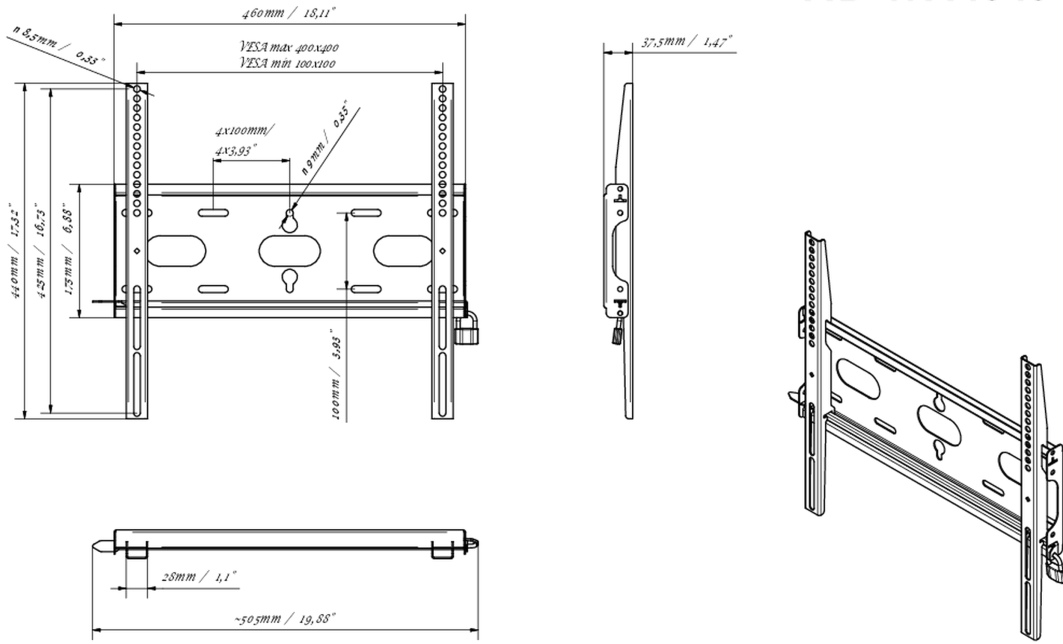

01 DEVICE

Type Wall Mount

02 SPECIFIKACE

Váha max. 125kg / monitor

VESA minimum 100 x 100mm

VESA maximum 400 x 400mm

MD-WM4040

03 ROZMĚRY / HMOTNOST

Rozměry výrobku Š x V x D	460 x 440 x 37.5mm
Rozměry balení Š x V x D	205 x 505 x 38mm
Váha (bez balení)	1.8kg
Váha (s balením)	2.5kg
EAN code	5902841107281

MD-WM4040

Všechny ochranné známky jsou registrovány a chráněny. Vyhrazené právo na změny. Veškeré ploché panely LCD splňují normu ISO-9241-307:2008 v oblasti počtu vadných pixelů.