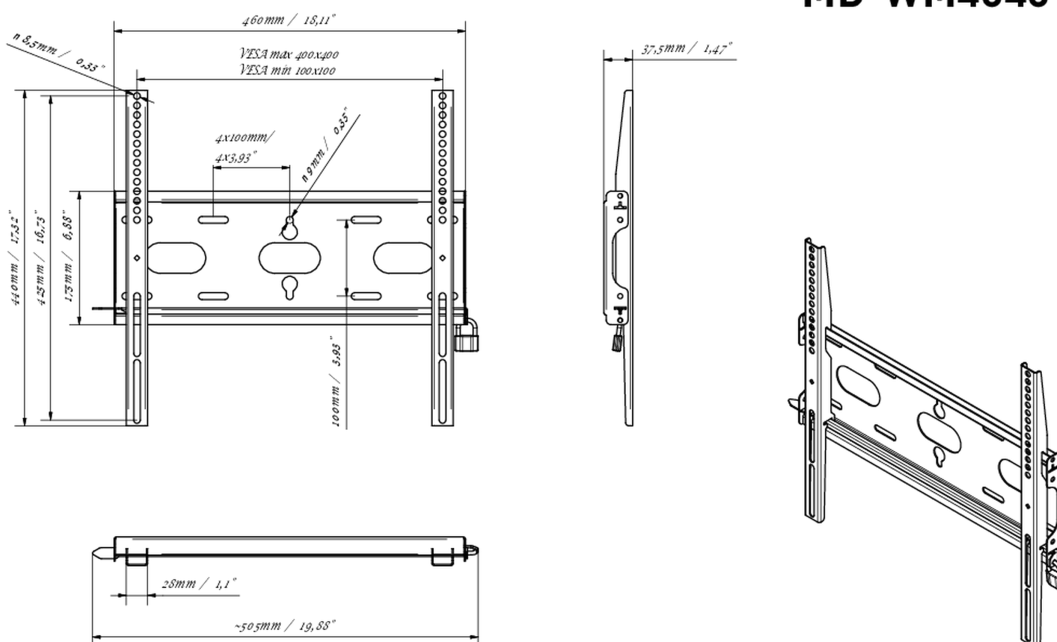

01 DEVICE

Type Wall Mount

02 SPECIFIKACE

Váha max. 125kg / monitor

VESA minimum 100 x 100mm

VESA maximum 400 x 400mm

MD-WM4040

03 ROZMĚRY / HMOTNOST

Rozměry výrobku Š x V x D	460 x 440 x 37.5mm
Rozměry balení Š x V x D	205 x 505 x 38mm
Váha (bez balení)	1.8kg
Váha (s balením)	2.5kg
EAN code	5902841107281

MD-WM4040

Všechny ochranné známky jsou registrovány a chráněny. Vyhrazené právo na změny. Veškeré ploché panely LCD splňují normu ISO-9241-307:2008 v oblasti počtu vadných pixelů.