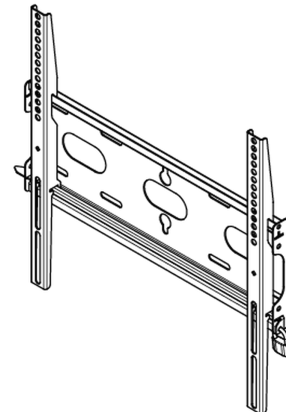

Soporte de pared universal, hasta VESA 400x400mm, máx. 125 kg

Con el sistema de fijación fácil y rápida, este soporte de pared garantiza un uso seguro en entornos como escuelas y otros edificios de servicios públicos.

01 ESPECIFICACIÓN TÉCNICA

Peso máximo	125kg / monitor
VESA minimum	100 x 100mm
VESA maximum	400 x 400mm

MD-WM4040

02 DIMENSIONES / PESO

Producto dimensiones W x H x D 460 x 440 x 37.5mm

Dimensiones de la caja (ancho x alto x fondo) 205 x 505 x 38mm

Peso (sin caja) 1.8kg

Peso (con caja) 2.5kg

Código EAN 5902841107281

MD-WM4040

All trademarks and registered trademarks acknowledged. E & O E. Specification subject to change without notice. All LCD's comply with ISO-9241-307:2008 in connection with pixel defects.