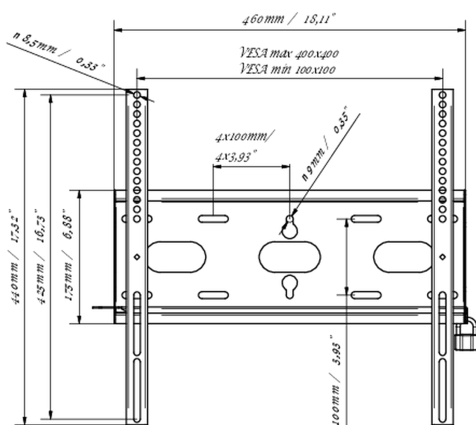

Soporte de pared universal, hasta VESA 400x400mm, máx. 125 kg

Con el sistema de fijación fácil y rápida, este soporte de pared garantiza un uso seguro en entornos como escuelas y otros edificios de servicios públicos.

01 ESPECIFICACIÓN TÉCNICA

Peso máximo	125kg / monitor
VESA minimum	100 x 100mm
VESA maximum	400 x 400mm

MD-WM4040

02 DIMENSIONES / PESO

Producto dimensiones W x H x D 460 x 440 x 37.5mm

Dimensiones de la caja (ancho x alto x fondo) 205 x 505 x 38mm

Peso (sin caja) 1.8kg

Peso (con caja) 2.5kg

Código EAN 5902841107281

MD-WM4040

All trademarks and registered trademarks acknowledged. E & O E. Specification subject to change without notice. All LCD's comply with ISO-9241-307:2008 in connection with pixel defects.