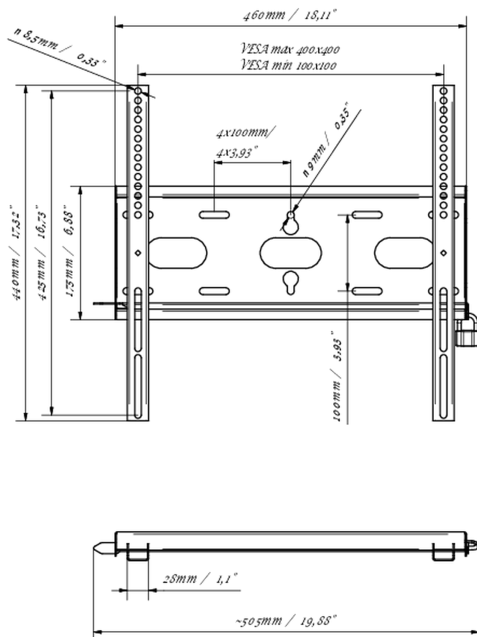

Soporte de pared universal, hasta VESA 400x400mm, máx. 125 kg

Con el sistema de fijación fácil y rápida, este soporte de pared garantiza un uso seguro en entornos como escuelas y otros edificios de servicios públicos.

01 ESPECIFICACIÓN TÉCNICA

Peso máximo	125kg / monitor
VESA minimum	100 x 100mm
VESA maximum	400 x 400mm

MD-WM4040

02 DIMENSIONES / PESO

Producto dimensiones W x H x D 460 x 440 x 37.5mm

Dimensiones de la caja (ancho x alto x fondo) 205 x 505 x 38mm

Peso (sin caja) 1.8kg

Peso (con caja) 2.5kg

Código EAN 5902841107281

MD-WM4040

All trademarks and registered trademarks acknowledged. E & O E. Specification subject to change without notice. All LCD's comply with ISO-9241-307:2008 in connection with pixel defects.