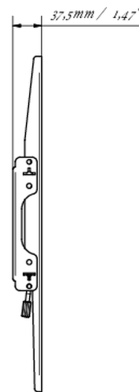

Fixation murale universelle, max 400x400mm. 125kg

Grâce à son système de fixation simple et rapide, ce support mural garantit une utilisation sûre dans des environnements tels que les écoles et autres bâtiments d'utilité publique.

01 LES SPÉCIFICATIONS

Max poids	125kg / moniteur
VESA min	100 x 100mm
VESA max	400 x 400mm

MD-WM4040