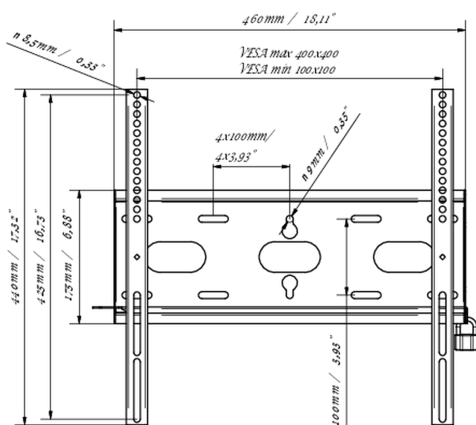

Fixation murale universelle, max 400x400mm. 125kg

Grâce à son système de fixation simple et rapide, ce support mural garantit une utilisation sûre dans des environnements tels que les écoles et autres bâtiments d'utilité publique.

01 LES SPÉCIFICATIONS

Max poids	125kg / moniteur
VESA min	100 x 100mm
VESA max	400 x 400mm

MD-WM4040