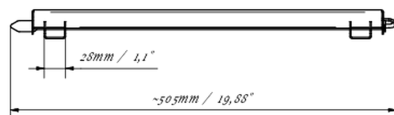

Fixation murale universelle, max 400x400mm. 125kg

Grâce à son système de fixation simple et rapide, ce support mural garantit une utilisation sûre dans des environnements tels que les écoles et autres bâtiments d'utilité publique.

01 LES SPÉCIFICATIONS

Max poids	125kg / moniteur
VESA min	100 x 100mm
VESA max	400 x 400mm

MD-WM4040