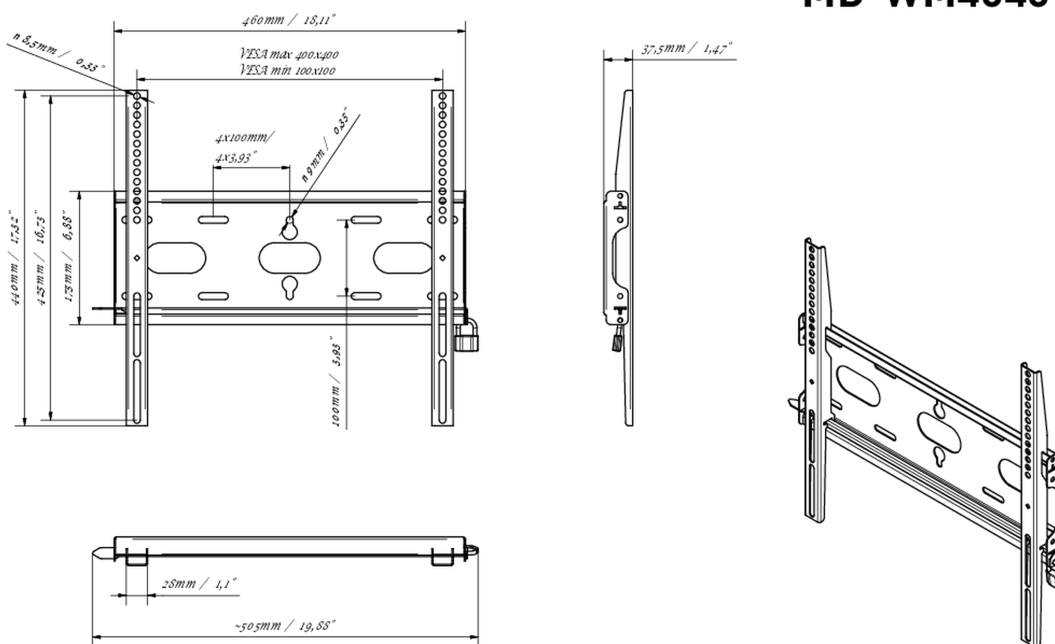

Univerzális fali tartó, VESA 400x400mm-ig, max. 125 kg

Az egyszerű és gyors rögzítési rendszerrel ez a fali tartó garantálja a biztonságos használatot olyan környezetben, mint az iskolák és más közüzemi épületek.

01 ESZKÖZ

Típus

Wall Mount

02 TECHNIKAI PARAMÉTEREK

Maximális teherbírás

125kg / monitor

VESA minimum

100 x 100mm

VESA maximum

400 x 400mm

MD-WM4040

03 MÉRETEK / SÚLY

Termék méretei Sz x H x M	460 x 440 x 37.5mm
Doboz mértéi Sz x H x M	205 x 505 x 38mm
Súly (doboz nélkül)	1.8kg
Súly (dobozzal)	2.5kg
EAN kód	5902841107281