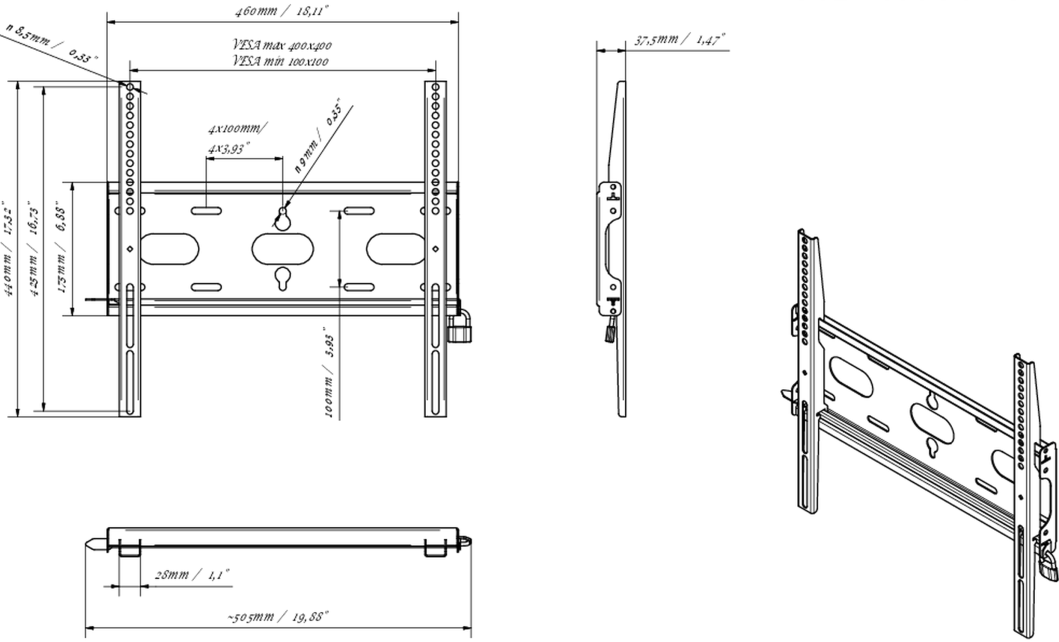

MD-WM4040

All trademarks and registered trademarks acknowledged. E & O E. Specification subject to change without notice. All LCD's comply with ISO-9241-307:2008 in connection with pixel defects.

© IYAMA CORPORATION. ALL RIGHTS RESERVED