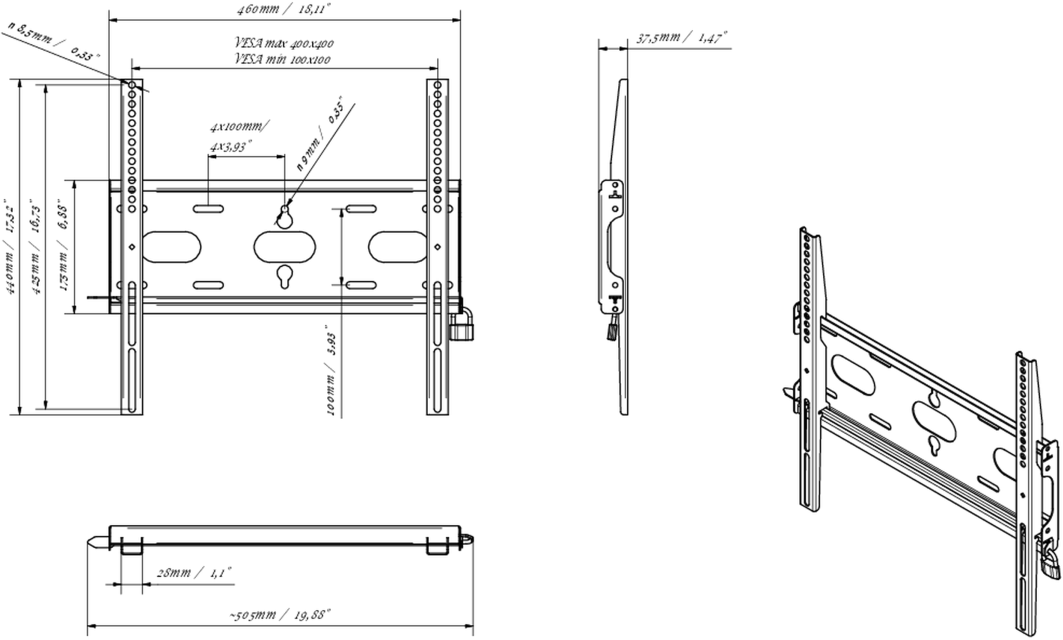

MD-WM4040

Tutti i marchi e i marchi registrati citati. E & O E. Specifiche soggette a modifiche senza preavviso. Tutti i display LCD è conforme alla norma ISO-9241-307:2008 in connessione con difetti dei pixel.

© IYAMA CORPORATION. ALL RIGHTS RESERVED