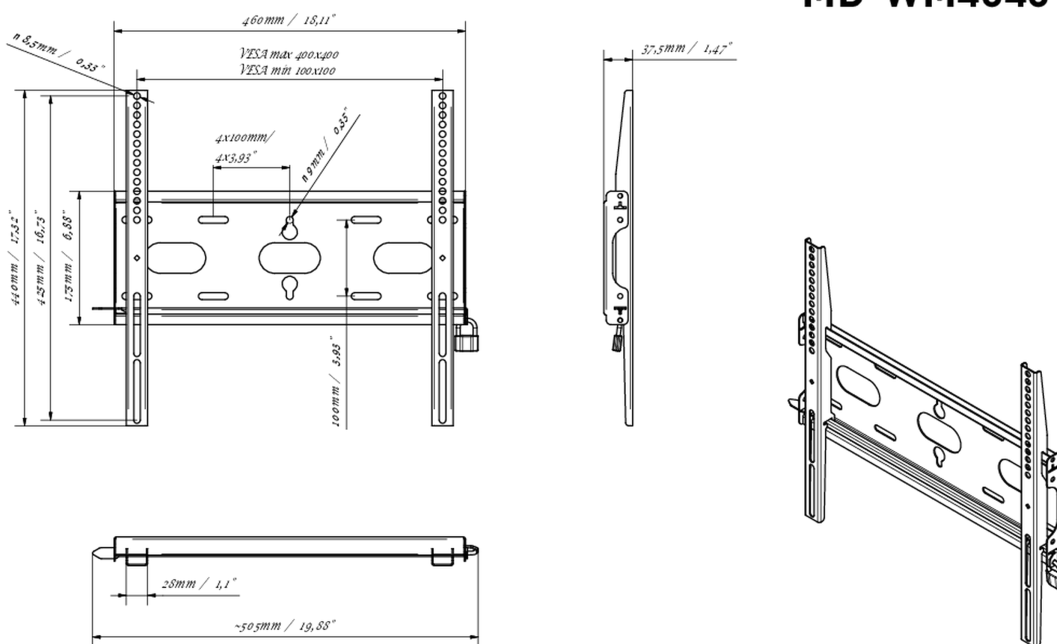

## Montaggio a parete universale fino a VESA 400x400 mm, peso massimo fino a 125 kg

Grazie al sistema di fissaggio facile e rapido, questo supporto a parete garantisce un utilizzo sicuro in ambienti come scuole e altri edifici di pubblica utilità.

### 01 DEVICE

Type

Montaggio da parete

### 02 SPECIFICHE TECNICHE

Peso massimo 125kg / monitore

VESA minimo 100 x 100mm

VESA massimo 400 x 400mm

## 03 DIMENSIONI / PESO

Prodotti dimensioni L x H x P	460 x 440 x 37.5mm
Box dimensioni L x H x P	205 x 505 x 38mm
Peso (netto)	1.8kg
Peso (lordo)	2.5kg
EAN code	5902841107281