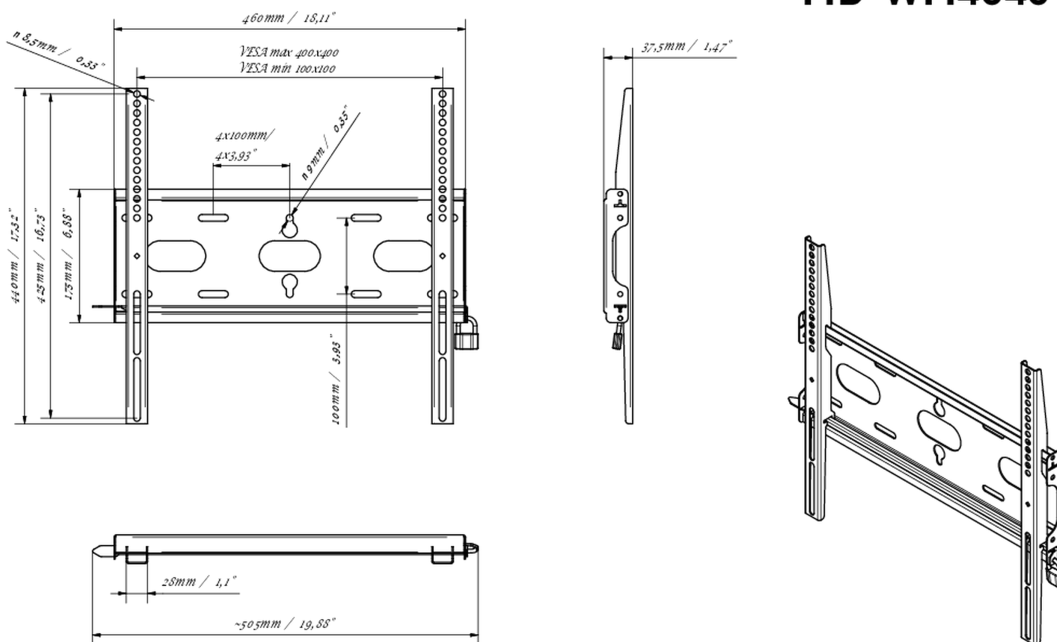

Universele wandbevestiging, tot VESA 400x400mm, max. 125kg

Met het eenvoudige en snelle bevestigingssysteem garandeert deze muurbeugel een veilig gebruik in omgevingen zoals scholen en andere openbare utiliteitsgebouwen.

01 APPARAAT

Type Muurbeugel

02 PRODUCT BROCHURE

Max gewicht 125kg / monitor

VESA minimum 100 x 100mm

VESA maximum 400 x 400mm

MD-WM4040

03 AFMETINGEN / GEWICHT

Product afmetingen B x H x D	460 x 440 x 37.5mm
Doos afmetingen B x H x D	205 x 505 x 38mm
Gewicht (zonder doos)	1.8kg
Gewicht (inclusief doos)	2.5kg
EAN code	5902841107281

MD-WM4040

Alle handelsmerken zijn geregistreerd. Gegevens onder voorbehoud van zetfouten. Specificaties kunnen vooraf en zonder opgave van reden gewijzigd worden. Alle LCD-panels vallen onder ISO-9241-307:2008 inzake pixelfouten.