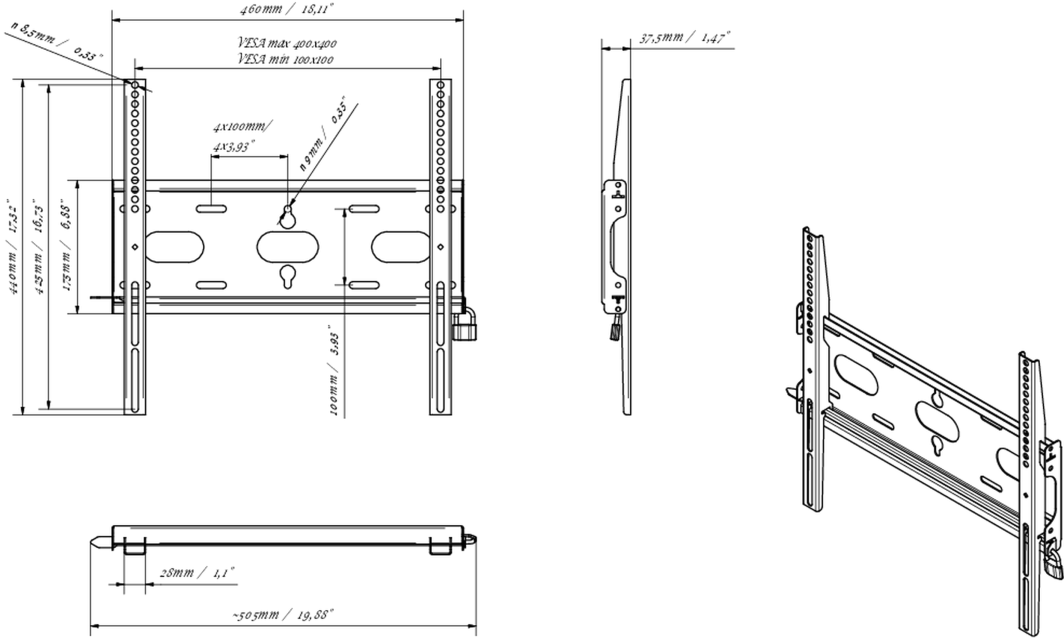

Universele wandbevestiging, tot VESA 400x400mm, max. 125kg

Met het eenvoudige en snelle bevestigingssysteem garandeert deze muurbeugel een veilig gebruik in omgevingen zoals scholen en andere openbare utiliteitsgebouwen.

01 APPARAAT

Type Muurbeugel

02 PRODUCT BROCHURE

Max gewicht 125kg / monitor

VESA minimum 100 x 100mm

VESA maximum 400 x 400mm

MD-WM4040

03 AFMETINGEN / GEWICHT

Product afmetingen B x H x D	460 x 440 x 37.5mm
Doos afmetingen B x H x D	205 x 505 x 38mm
Gewicht (zonder doos)	1.8kg
Gewicht (inclusief doos)	2.5kg
EAN code	5902841107281

MD-WM4040

Alle handelsmerken zijn geregistreerd. Gegevens onder voorbehoud van zetfouten. Specificaties kunnen vooraf en zonder opgave van reden gewijzigd worden. Alle LCD-panels vallen onder ISO-9241-307:2008 inzake pixelfouten.