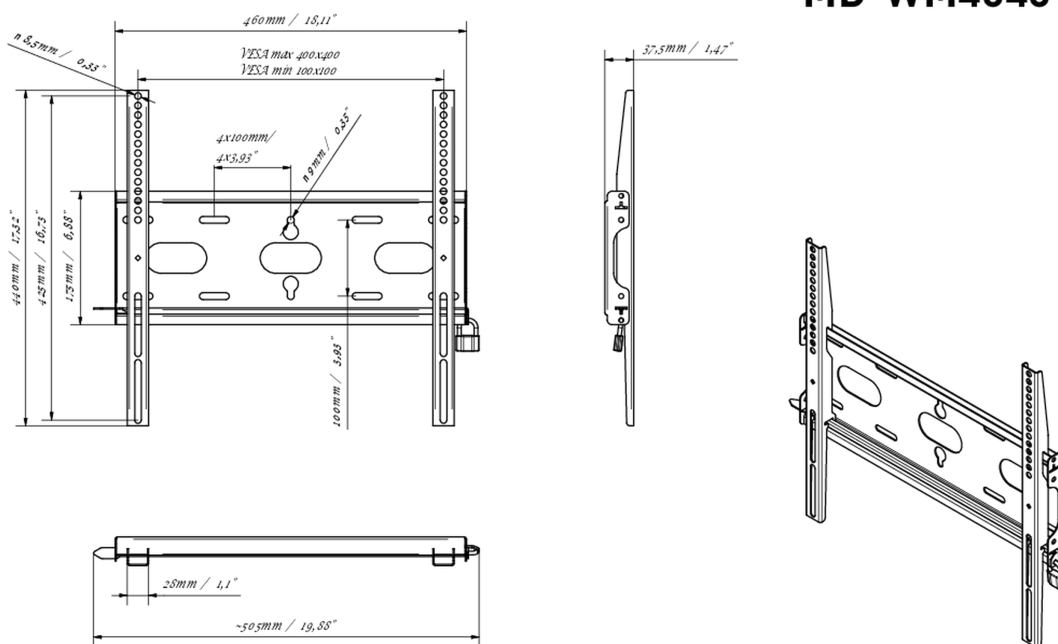

MD-WM4040

Wszystkie znaki towarowe zastrzeżone. Pomyłki i wprowadzanie zmian zastrzeżone. Specyfikacje produktów mogą ulec zmianie bez wcześniejszego zawiadomienia. Wszystkie monitory LCD iiyama są zgodne z normą ISO-9241-307:2008 określającą liczbę i rodzaj defektów matrycy.

© IIYAMA CORPORATION. ALL RIGHTS RESERVED