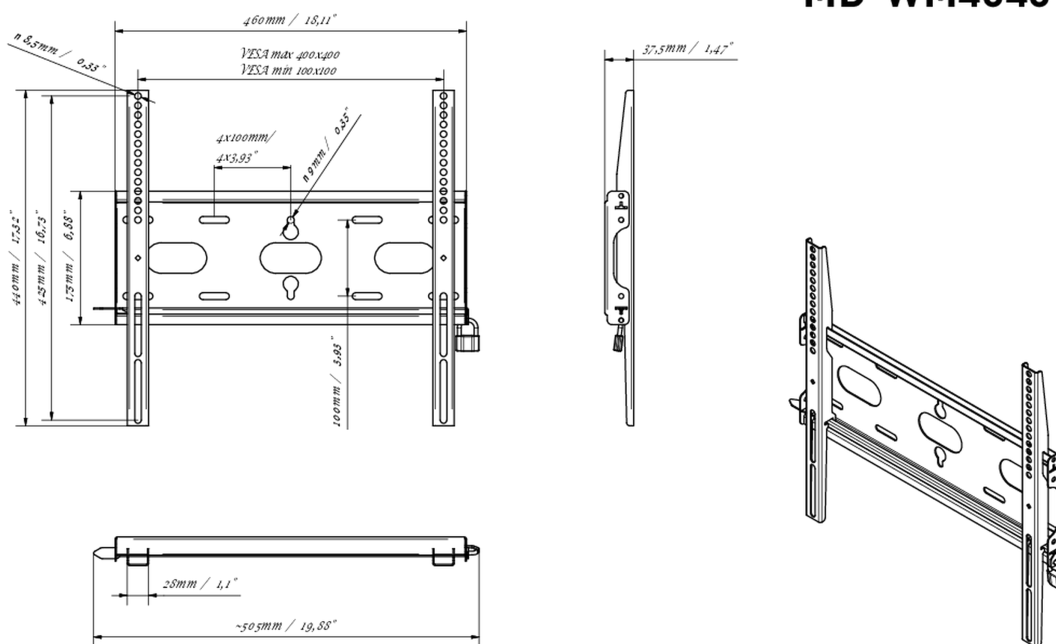

### 02 SPECYFIKACJA

Waga max.

125kg / monitor

VESA min.

100 x 100mm

VESA max.

400 x 400mm

### 03 WYMIARY / WAGA

Wymiary produktu szer. x wys. x gł. 460 x 440 x 37.5mm

Wymiary pudła szer. x wys. x gł. 205 x 505 x 38mm

Waga (bez pudła) 1.8kg

Waga (z pudłem) 2.5kg

Kod EAN 5902841107281