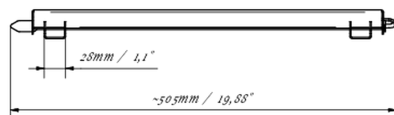

Univerzalni nosač za zid, max. 400x400mm, do 125kg

Zahvaljujući lakom i brzom sistemu montaže, ovaj zidni nosač garantuje bezbednu upotrebu, zbog čega je idealan za škole i druge javne zgrade.

01 TEHNIČKA SPECIFIKACIJA

Maksimalna težina	125kg / monitor
VESA minimum	100 x 100mm
VESA maksimum	400 x 400mm

MD-WM4040

02 DIMENZIJE / TEŽINA

Dimenzije proizvoda Š x V x D	460 x 440 x 37.5mm
Dimenzije kutije Š x V x D	205 x 505 x 38mm
Težina (bez kutije)	1.8kg
Težina (sa kutijom)	2.5kg
EAN kod	5902841107281