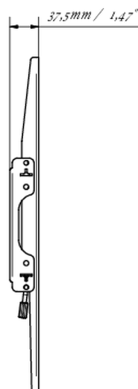

Maksimalna težina	125kg / monitor
VESA minimum	100 x 100mm
VESA maksimum	400 x 400mm

MD-WM4040

02 DIMENZIJE / TEŽINA

Dimenzije proizvoda Š x V x D	460 x 440 x 37.5mm
Dimenzije kutije Š x V x D	205 x 505 x 38mm
Težina (bez kutije)	1.8kg
Težina (sa kutijom)	2.5kg
EAN kod	5902841107281