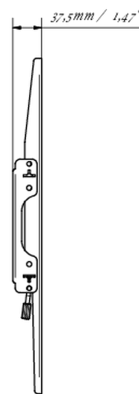

Univerzalni nosač za zid, max. 400x400mm, do 125kg

Zahvaljujući lakom i brzom sistemu montaže, ovaj zidni nosač garantuje bezbednu upotrebu, zbog čega je idealan za škole i druge javne zgrade.

01 TEHNIČKA SPECIFIKACIJA

Maksimalna težina	125kg / monitor
VESA minimum	100 x 100mm
VESA maksimum	400 x 400mm

MD-WM4040

02 DIMENZIJE / TEŽINA

Dimenzije proizvoda Š x V x D	460 x 440 x 37.5mm
Dimenzije kutije Š x V x D	205 x 505 x 38mm
Težina (bez kutije)	1.8kg
Težina (sa kutijom)	2.5kg
EAN kod	5902841107281