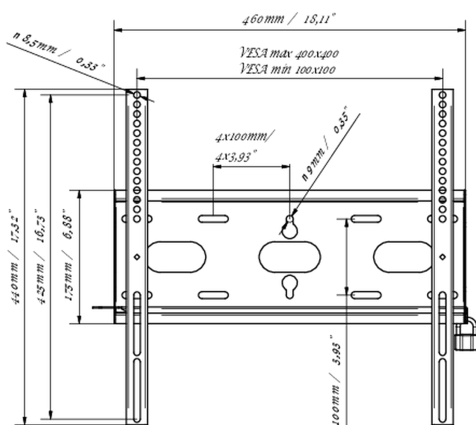

Univerzalni nosač za zid, max. 400x400mm, do 125kg

Zahvaljujući lakom i brzom sistemu montaže, ovaj zidni nosač garantuje bezbednu upotrebu, zbog čega je idealan za škole i druge javne zgrade.

01 TEHNIČKA SPECIFIKACIJA

Maksimalna težina	125kg / monitor
VESA minimum	100 x 100mm
VESA maksimum	400 x 400mm

MD-WM4040

02 DIMENZIJE / TEŽINA

Dimenzije proizvoda Š x V x D	460 x 440 x 37.5mm
Dimenzije kutije Š x V x D	205 x 505 x 38mm
Težina (bez kutije)	1.8kg
Težina (sa kutijom)	2.5kg
EAN kod	5902841107281