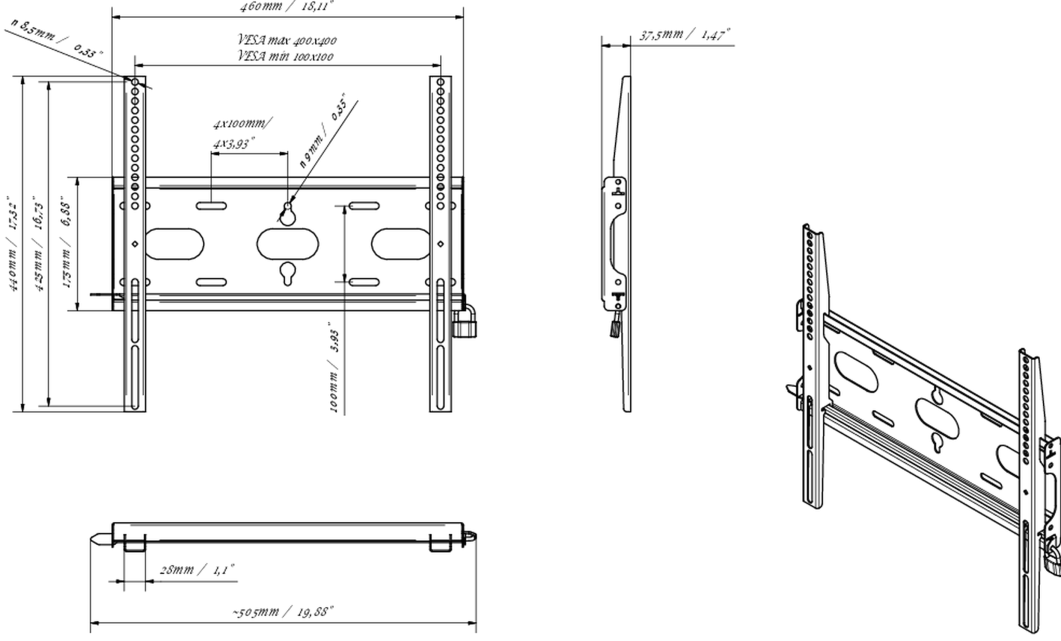

Evrensel duvar montajı, maks. 400x400mm. 125kg

With the easy and quick fixation system, this wall mount guarantees safe usage in environments like schools and other public utility buildings.

01 TEKNİK ÖZELLİK

Maksimum ağırlık kapasitesi	125kg / monitör
VESA minimum	100 x 100mm
VESA maksimum	400 x 400mm

MD-WM4040

02 ÖLÇÜLER / AĞIRLIK

Ürün boyutları G x Y x D	460 x 440 x 37.5mm
Kutu boyutları G x Y x D	205 x 505 x 38mm
Ağırlık (kutu hariç)	1.8kg
Ağırlık (kutu ile birlikte)	2.5kg
EAN kodu	5902841107281