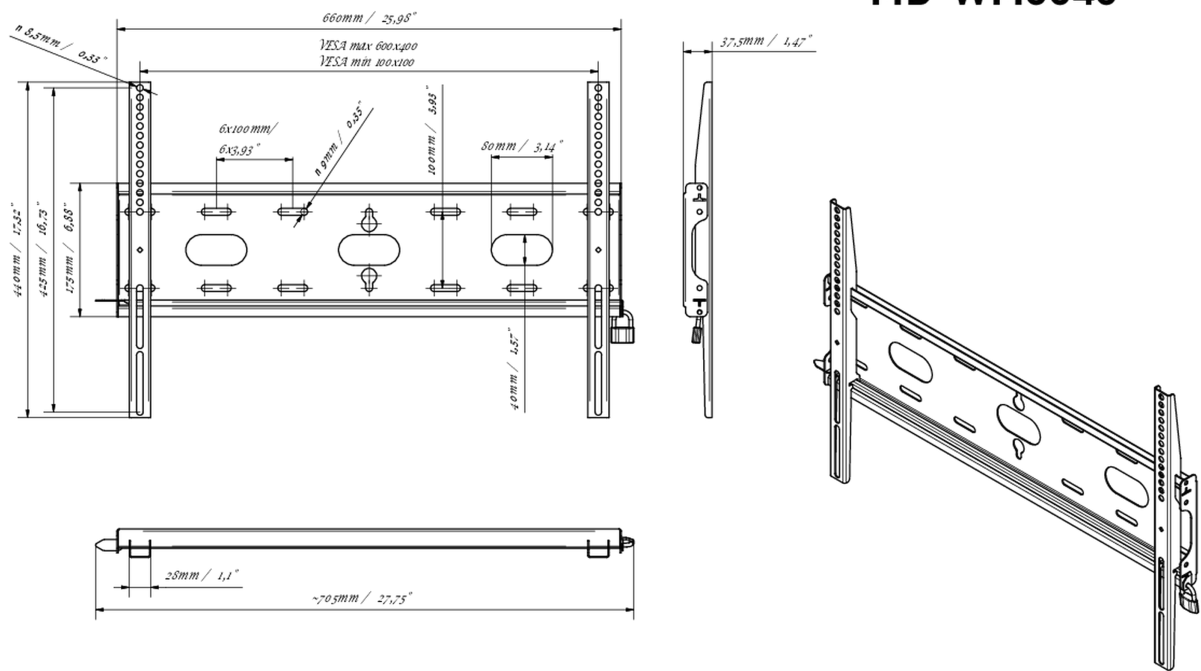

Universele wandbevestiging, tot VESA 600x400mm, 125kg

Met het eenvoudige en snelle bevestigingssysteem garandeert deze muurbeugel een veilig gebruik in omgevingen zoals scholen en andere openbare utiliteitsgebouwen.

01 APPARAAT

Type Muurbeugel

02 PRODUCT BROCHURE

Max gewicht	125kg / monitor
VESA minimum	100 x 100mm
VESA maximum	600 x 400mm

MD-WM6040

03 AFMETINGEN / GEWICHT

Product afmetingen B x H x D 660 x 440 x 37.5mm

Doos afmetingen B x H x D 690 x 220 x 40mm

Gewicht (zonder doos) 2.3kg

Gewicht (inclusief doos) 3kg

EAN code 5902841107106

MD-WM6040

Alle handelsmerken zijn geregistreerd. Gegevens onder voorbehoud van zetfouten. Specificaties kunnen vooraf en zonder opgave van redenen gewijzigd worden. Alle LCD-panelen vallen onder ISO-9241-307:2008 inzake pixelfouten.