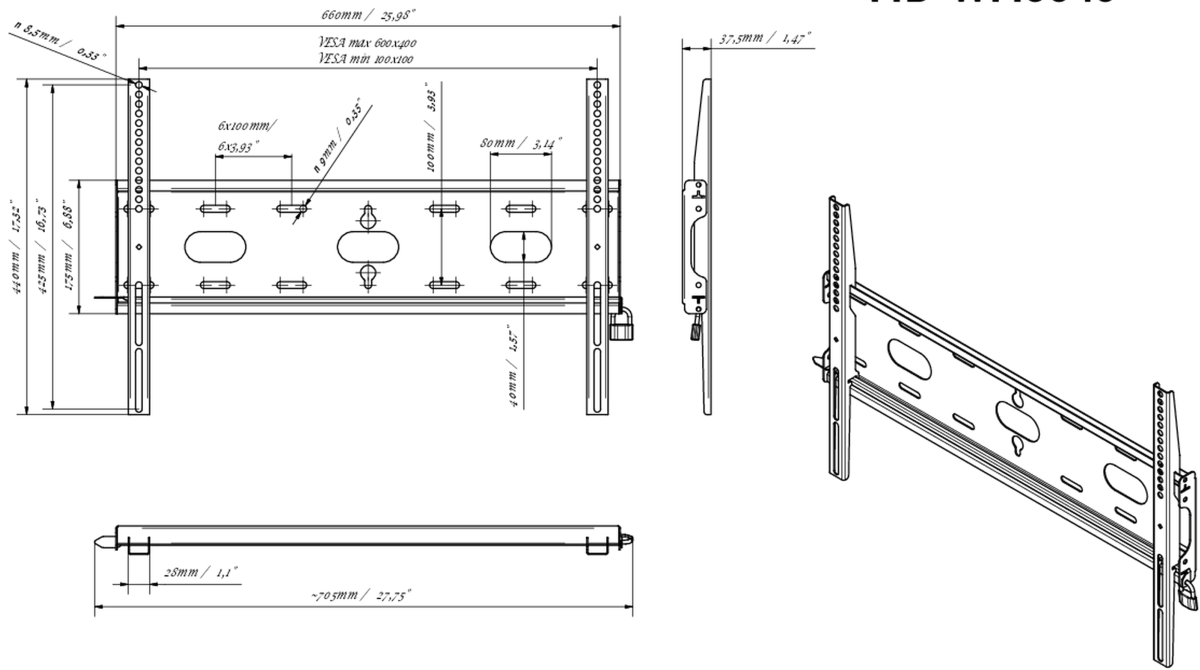

Universele wandbevestiging, tot VESA 600x400mm, 125kg

Met het eenvoudige en snelle bevestigingssysteem garandeert deze muurbeugel een veilig gebruik in omgevingen zoals scholen en andere openbare utiliteitsgebouwen.

01 APPARAAT

Type Muurbeugel

02 PRODUCT BROCHURE

Max gewicht	125kg / monitor
VESA minimum	100 x 100mm
VESA maximum	600 x 400mm

MD-WM6040

03 AFMETINGEN / GEWICHT

Product afmetingen B x H x D 660 x 440 x 37.5mm

Doos afmetingen B x H x D 690 x 220 x 40mm

Gewicht (zonder doos) 2.3kg

Gewicht (inclusief doos) 3kg

EAN code 5902841107106

MD-WM6040

Alle handelsmerken zijn geregistreerd. Gegevens onder voorbehoud van zetfouten. Specificaties kunnen vooraf en zonder opgave van redenen gewijzigd worden. Alle LCD-panelen vallen onder ISO-9241-307:2008 inzake pixelfouten.