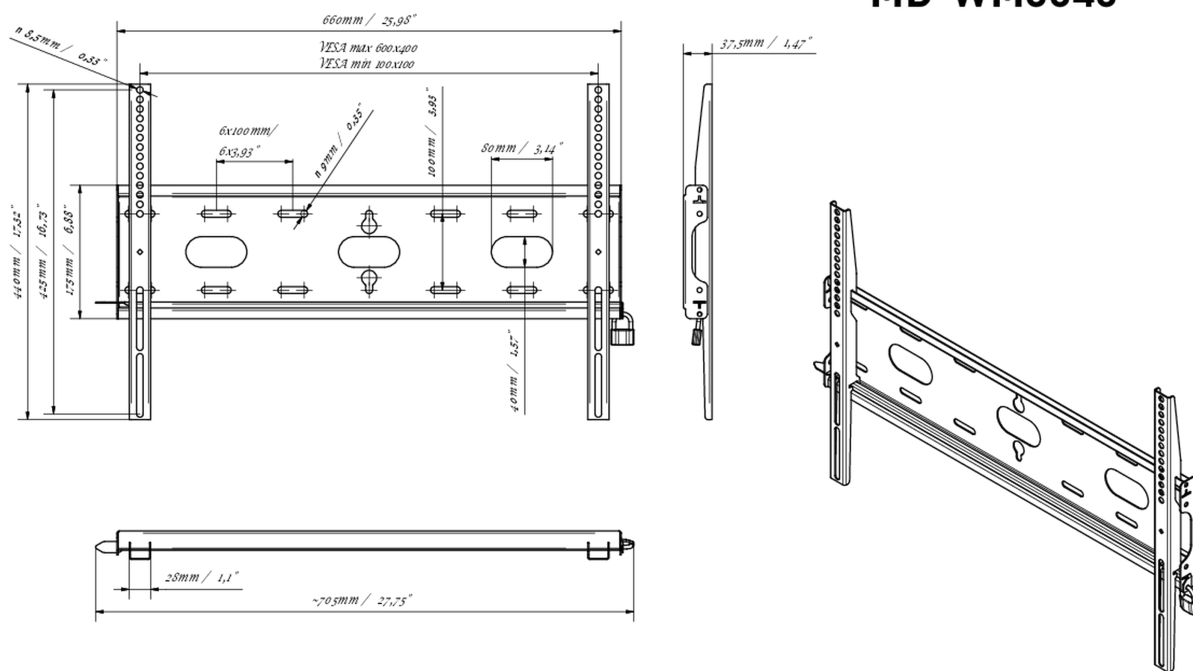

Универсальное настенное крепление, VESA до 600x400 мм, максимальный вес не более 125кг

Благодаря простой и быстрой системе фиксации, это настенное крепление гарантирует безопасное использование в таких условиях, как школы и другие общественные здания.

01 DEVICE

Type Wall Mount

02 TECHNICAL SPECIFICATION

Max weight capacity 125kg / монитор

VESA minimum 100 x 100mm

VESA maximum 600 x 400mm

MD-WM6040

03 РАЗМЕР / ВЕС

Размер продукта Ш x В x Г	660 x 440 x 37.5мм
Размер коробки Ш x В x Г	690 x 220 x 40мм
Вес (без упаковки)	2.3кг
Вес (с упаковкой)	3кг
EAN код	5902841107106