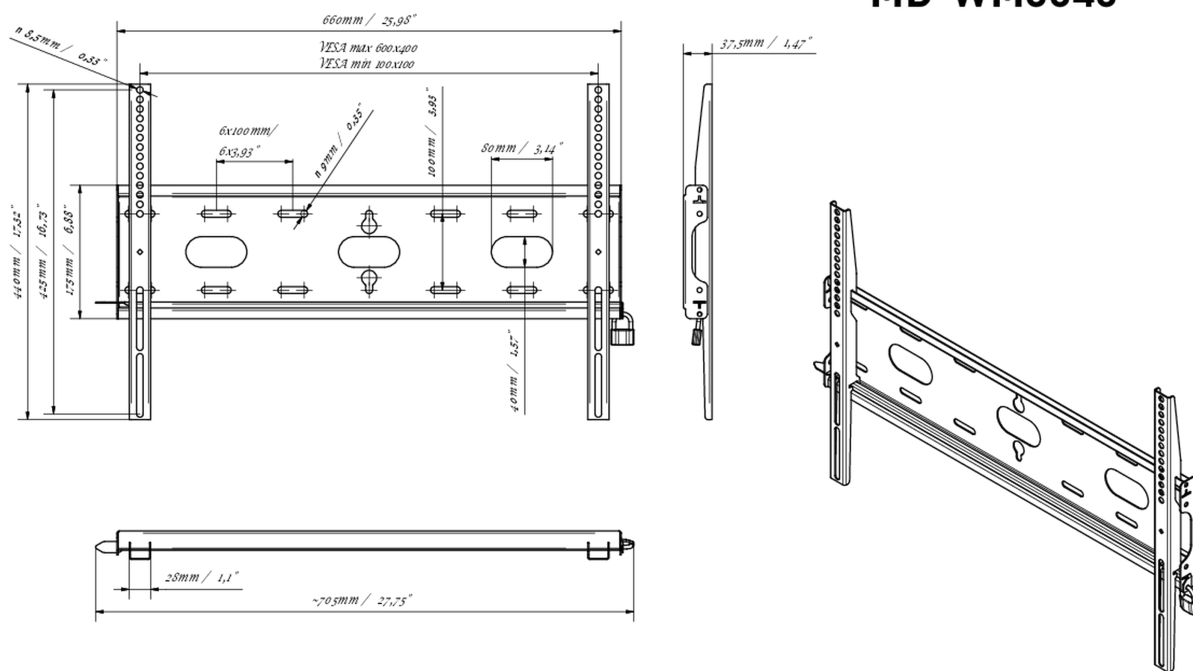

01 DEVICE

Type Wall Mount

02 SPECIFIKACE

Váha max. 125kg / monitor

VESA minimum 100 x 100mm

VESA maximum 600 x 400mm

MD-WM6040

03 ROZMĚRY / HMOTNOST

Rozměry výrobku Š x V x D	660 x 440 x 37.5mm
Rozměry balení Š x V x D	690 x 220 x 40mm
Váha (bez balení)	2.3kg
Váha (s balením)	3kg
EAN code	5902841107106