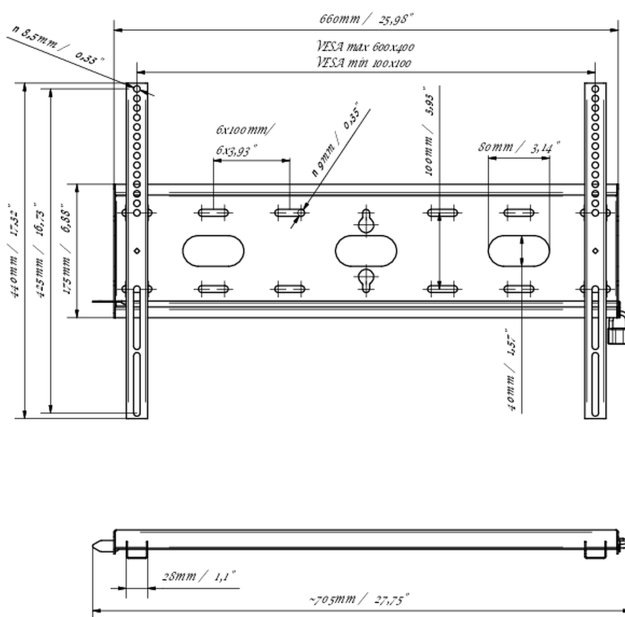

Soporte de pared universal, hasta VESA 600x400mm, máx. 125 kg

Con el sistema de fijación fácil y rápida, este soporte de pared garantiza un uso seguro en entornos como escuelas y otros edificios de servicios públicos.

01 ESPECIFICACIÓN TÉCNICA

| | |
|--------------|-----------------|
| Peso máximo | 125kg / monitor |
| VESA minimum | 100 x 100mm |
| VESA maximum | 600 x 400mm |

MD-WM6040

02 DIMENSIONES / PESO

Producto dimensiones W x H x D 660 x 440 x 37.5mm

Dimensiones de la caja (ancho x alto x fondo) 690 x 220 x 40mm

Peso (sin caja) 2.3kg

Peso (con caja) 3kg

Código EAN 5902841107106

MD-WM6040

All trademarks and registered trademarks acknowledged. E & O E. Specification subject to change without notice. All LCD's comply with ISO-9241-307:2008 in connection with pixel defects.