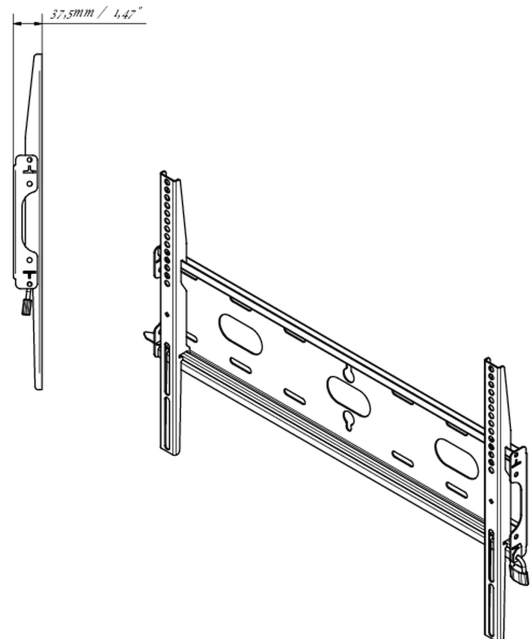

Soporte de pared universal, hasta VESA 600x400mm, máx. 125 kg

Con el sistema de fijación fácil y rápida, este soporte de pared garantiza un uso seguro en entornos como escuelas y otros edificios de servicios públicos.

01 ESPECIFICACIÓN TÉCNICA

| | |
|--------------|-----------------|
| Peso máximo | 125kg / monitor |
| VESA minimum | 100 x 100mm |
| VESA maximum | 600 x 400mm |

MD-WM6040

02 DIMENSIONES / PESO

Producto dimensiones W x H x D 660 x 440 x 37.5mm

Dimensiones de la caja (ancho x alto x fondo) 690 x 220 x 40mm

Peso (sin caja) 2.3kg

Peso (con caja) 3kg

Código EAN 5902841107106

MD-WM6040

All trademarks and registered trademarks acknowledged. E & O E. Specification subject to change without notice. All LCD's comply with ISO-9241-307:2008 in connection with pixel defects.