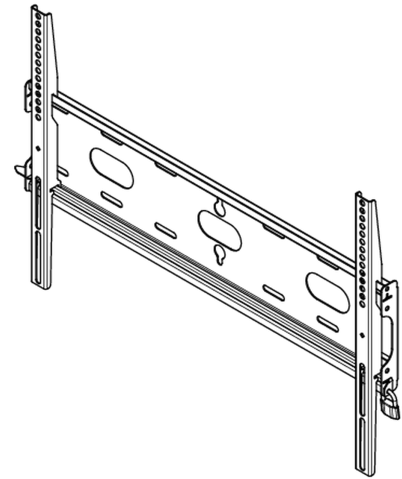

Soporte de pared universal, hasta VESA 600x400mm, máx. 125 kg

Con el sistema de fijación fácil y rápida, este soporte de pared garantiza un uso seguro en entornos como escuelas y otros edificios de servicios públicos.

01 ESPECIFICACIÓN TÉCNICA

| | |
|--------------|-----------------|
| Peso máximo | 125kg / monitor |
| VESA minimum | 100 x 100mm |
| VESA maximum | 600 x 400mm |

MD-WM6040

02 DIMENSIONES / PESO

Producto dimensiones W x H x D 660 x 440 x 37.5mm

Dimensiones de la caja (ancho x alto x fondo) 690 x 220 x 40mm

Peso (sin caja) 2.3kg

Peso (con caja) 3kg

Código EAN 5902841107106

MD-WM6040

All trademarks and registered trademarks acknowledged. E & O E. Specification subject to change without notice. All LCD's comply with ISO-9241-307:2008 in connection with pixel defects.