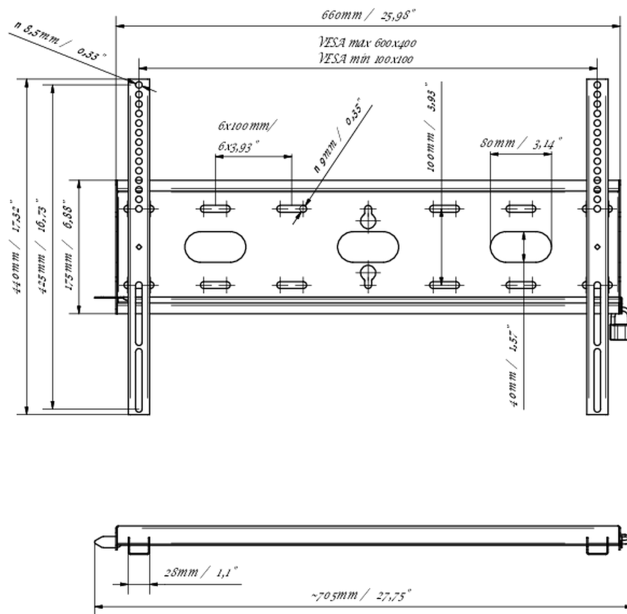

Soporte de pared universal, hasta VESA 600x400mm, máx. 125 kg

Con el sistema de fijación fácil y rápida, este soporte de pared garantiza un uso seguro en entornos como escuelas y otros edificios de servicios públicos.

01 ESPECIFICACIÓN TÉCNICA

| | |
|--------------|-----------------|
| Peso máximo | 125kg / monitor |
| VESA minimum | 100 x 100mm |
| VESA maximum | 600 x 400mm |

MD-WM6040

02 DIMENSIONES / PESO

Producto dimensiones W x H x D 660 x 440 x 37.5mm

Dimensiones de la caja (ancho x alto x fondo) 690 x 220 x 40mm

Peso (sin caja) 2.3kg

Peso (con caja) 3kg

Código EAN 5902841107106

MD-WM6040

All trademarks and registered trademarks acknowledged. E & O E. Specification subject to change without notice. All LCD's comply with ISO-9241-307:2008 in connection with pixel defects.