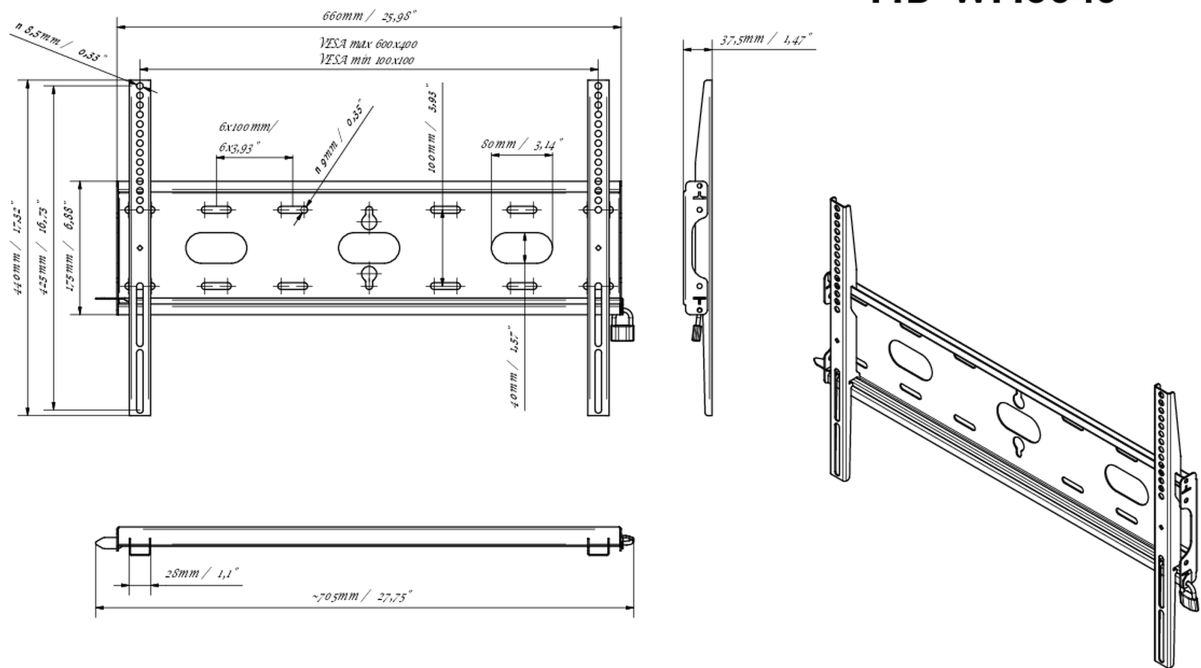

02 DIMENSIONS / POIDS

Dimensions produit L x H x P 660 x 440 x 37.5mm

Dimensions de la boîte L x H x P 690 x 220 x 40mm

Poids (sans boîte) 2.3kg

Poids (avec boîte) 3kg

Code EAN 5902841107106

MD-WM6040

Toutes les marques nommées sur ce site sont des marques déposées. iiyama ne pourra être tenu responsable d'éventuelles erreurs ou omissions contenues sur ce site. Tous les écrans LCD iiyama sont conformes à la norme ISO-9241-307:2008 pour ce qui concerne les défauts de pixel.

© IIYAMA CORPORATION. ALL RIGHTS RESERVED