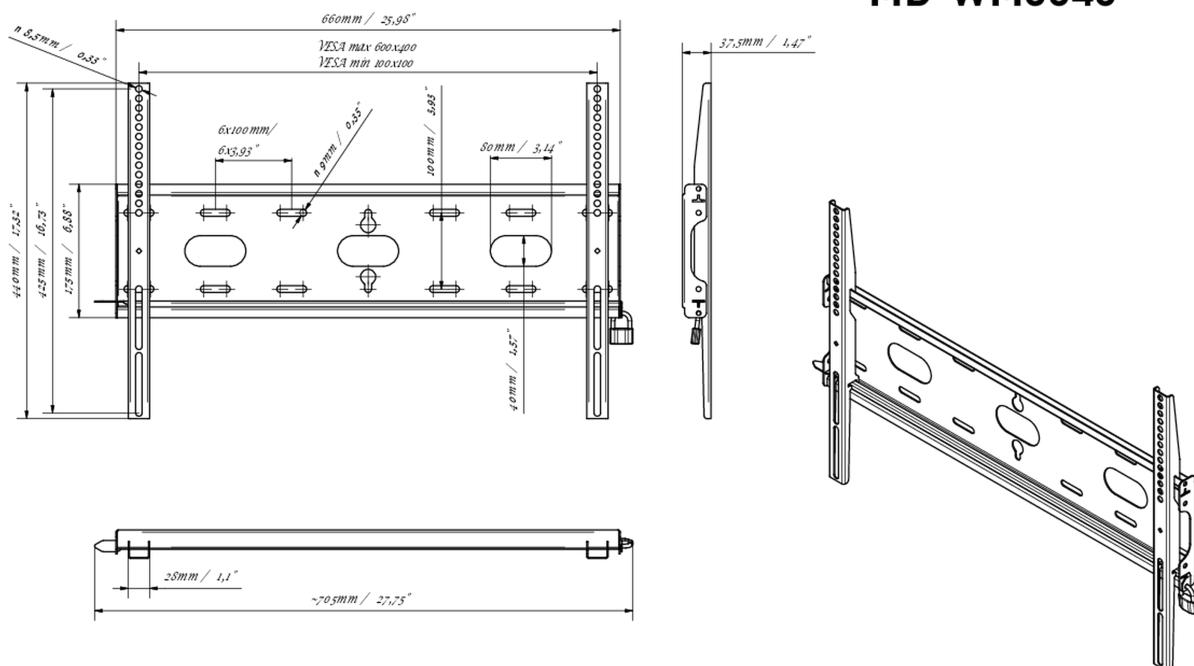

Fixation murale universelle, max 600x400mm, 125kg

Grâce à son système de fixation simple et rapide, ce support mural garantit une utilisation sûre dans des environnements tels que les écoles et autres bâtiments d'utilité publique.

01 LES SPÉCIFICATIONS

Max poids	125kg / moniteur
VESA min	100 x 100mm
VESA max	600 x 400mm

MD-WM6040

02 DIMENSIONS / POIDS

Dimensions produit L x H x P 660 x 440 x 37.5mm

Dimensions de la boîte L x H x P 690 x 220 x 40mm

Poids (sans boîte) 2.3kg

Poids (avec boîte) 3kg

Code EAN 5902841107106

MD-WM6040

Toutes les marques nommées sur ce site sont des marques déposées. iiyama ne pourra être tenu responsable d'éventuelles erreurs ou omissions contenues sur ce site. Tous les écrans LCD iiyama sont conformes à la norme ISO-9241-307:2008 pour ce qui concerne les défauts de pixel.