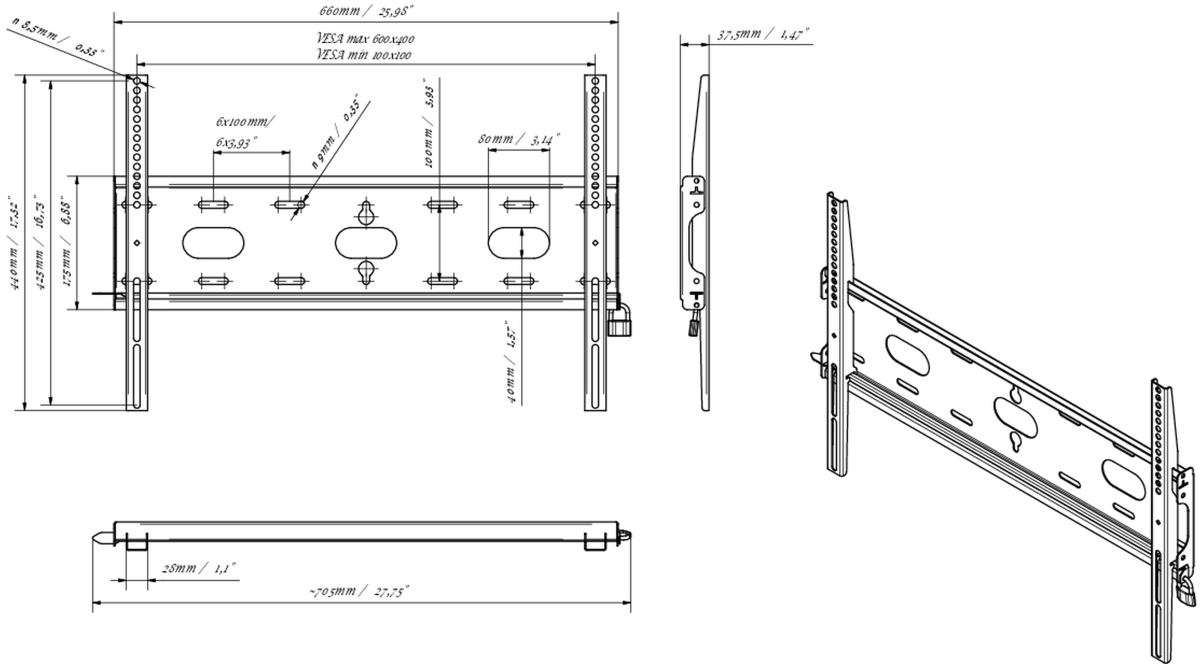

MD-WM6040

All trademarks and registered trademarks acknowledged. E & O E. Specification subject to change without notice. All LCD's comply with ISO-9241-307:2008 in connection with pixel defects.

© IYAMA CORPORATION. ALL RIGHTS RESERVED