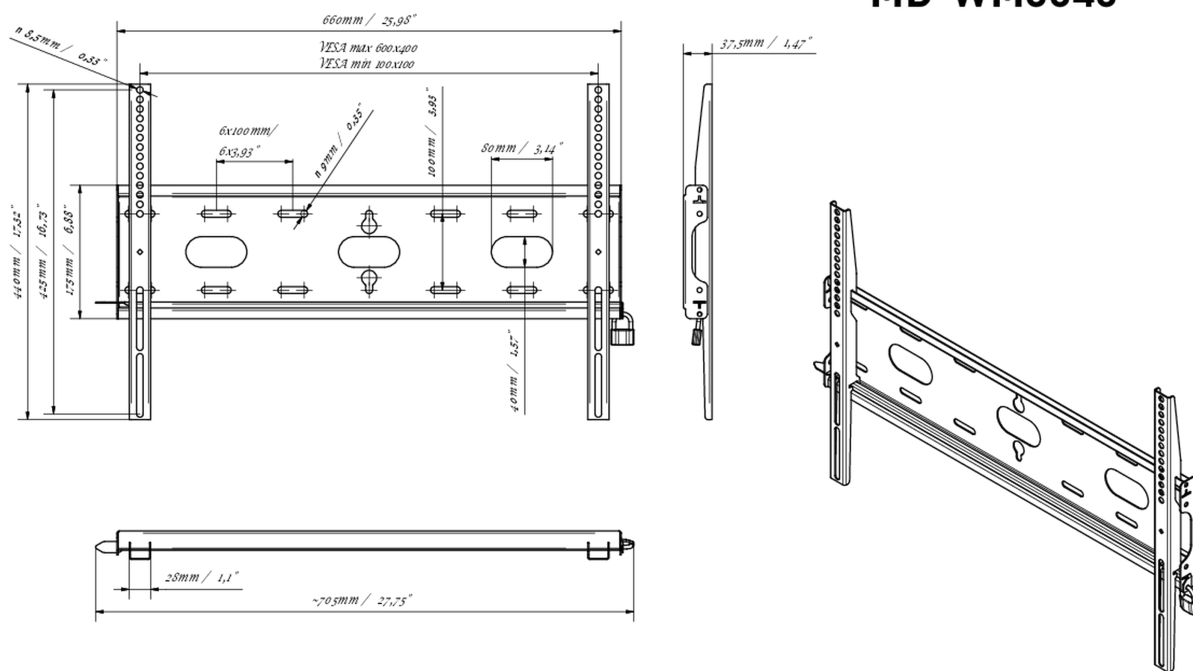

## Univerzális fali tartó, VESA 600x400mm-ig, max. 125 kg

Az egyszerű és gyors rögzítési rendszerrel ez a fali tartó garantálja a biztonságos használatot olyan környezetben, mint az iskolák és más közüzemi épületek.

### 01 ESZKÖZ

Típus

Wall Mount

### 02 TECHNIKAI PARAMÉTEREK

Maximális teherbírás	125kg / monitor
VESA minimum	100 x 100mm
VESA maximum	600 x 400mm

## 03 MÉRETEK / SÚLY

Termék méretei Sz x H x M 660 x 440 x 37.5mm

Doboz mértéi Sz x H x M 690 x 220 x 40mm

Súly (doboz nélkül) 2.3kg

Súly (dobozsal) 3kg

EAN kód 5902841107106