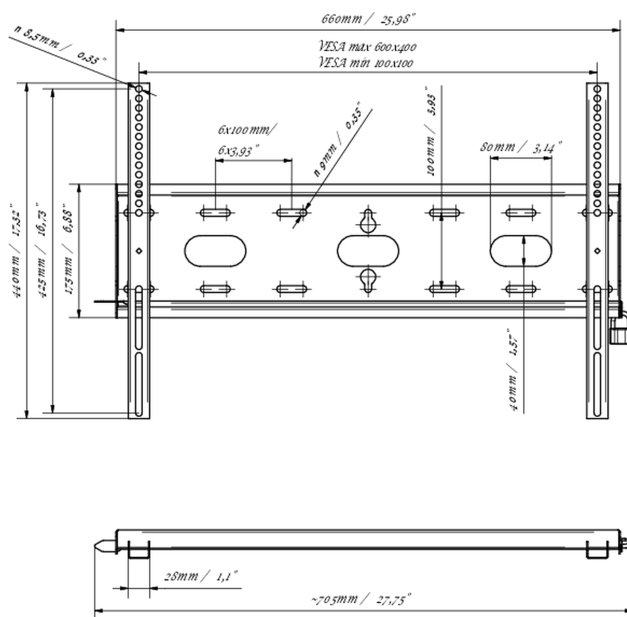

Univerzalni nosač za zid, max. 600x400mm, do 125kg

Zahvaljujući lakom i brzom sistemu montaže, ovaj zidni nosač garantuje bezbednu upotrebu, zbog čega je idealan za škole i druge javne zgrade.

01 TEHNIČKA SPECIFIKACIJA

Maksimalna težina	125kg / monitor
VESA minimum	100 x 100mm
VESA maksimum	600 x 400mm

MD-WM6040

02 DIMENZIJE / TEŽINA

Dimenzije proizvoda Š x V x D 660 x 440 x 37.5mm

Dimenzije kutije Š x V x D 690 x 220 x 40mm

Težina (bez kutije) 2.3kg

Težina (sa kutijom) 3kg

EAN kod 5902841107106

MD-WM6040

All trademarks and registered trademarks acknowledged. E & O E. Specification subject to change without notice. All LCD's comply with ISO-9241-307:2008 in connection with pixel defects.