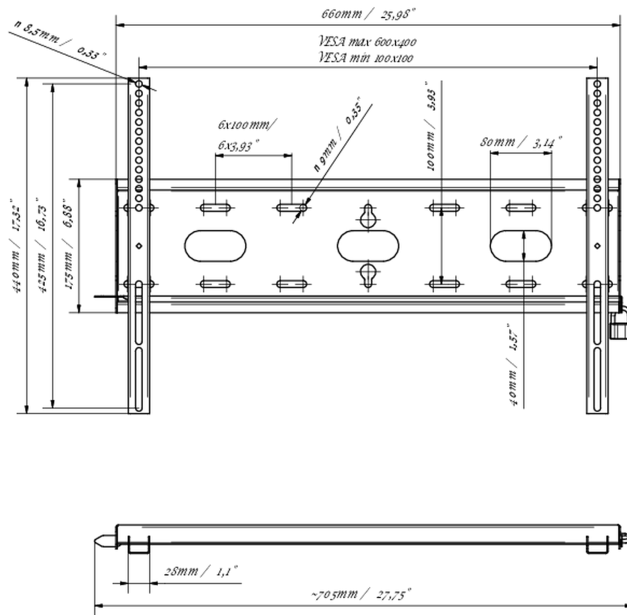

Univerzalni nosač za zid, max. 600x400mm, do 125kg

Zahvaljujući lakom i brzom sistemu montaže, ovaj zidni nosač garantuje bezbednu upotrebu, zbog čega je idealan za škole i druge javne zgrade.

01 TEHNIČKA SPECIFIKACIJA

Maksimalna težina	125kg / monitor
VESA minimum	100 x 100mm
VESA maksimum	600 x 400mm

MD-WM6040

02 DIMENZIJE / TEŽINA

Dimenzije proizvoda Š x V x D 660 x 440 x 37.5mm

Dimenzije kutije Š x V x D 690 x 220 x 40mm

Težina (bez kutije) 2.3kg

Težina (sa kutijom) 3kg

EAN kod 5902841107106

MD-WM6040

All trademarks and registered trademarks acknowledged. E & O E. Specification subject to change without notice. All LCD's comply with ISO-9241-307:2008 in connection with pixel defects.