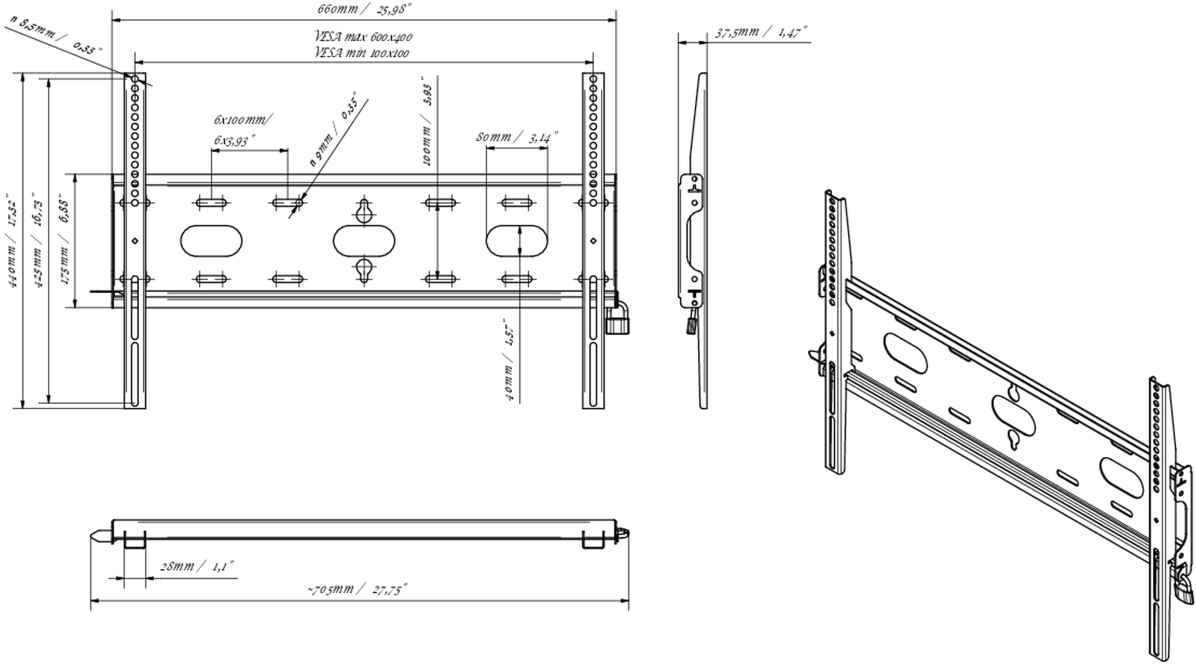

MD-WM6040

All trademarks and registered trademarks acknowledged. E & O E. Specification subject to change without notice. All LCD's comply with ISO-9241-307:2008 in connection with pixel defects.

© IYAMA CORPORATION. ALL RIGHTS RESERVED