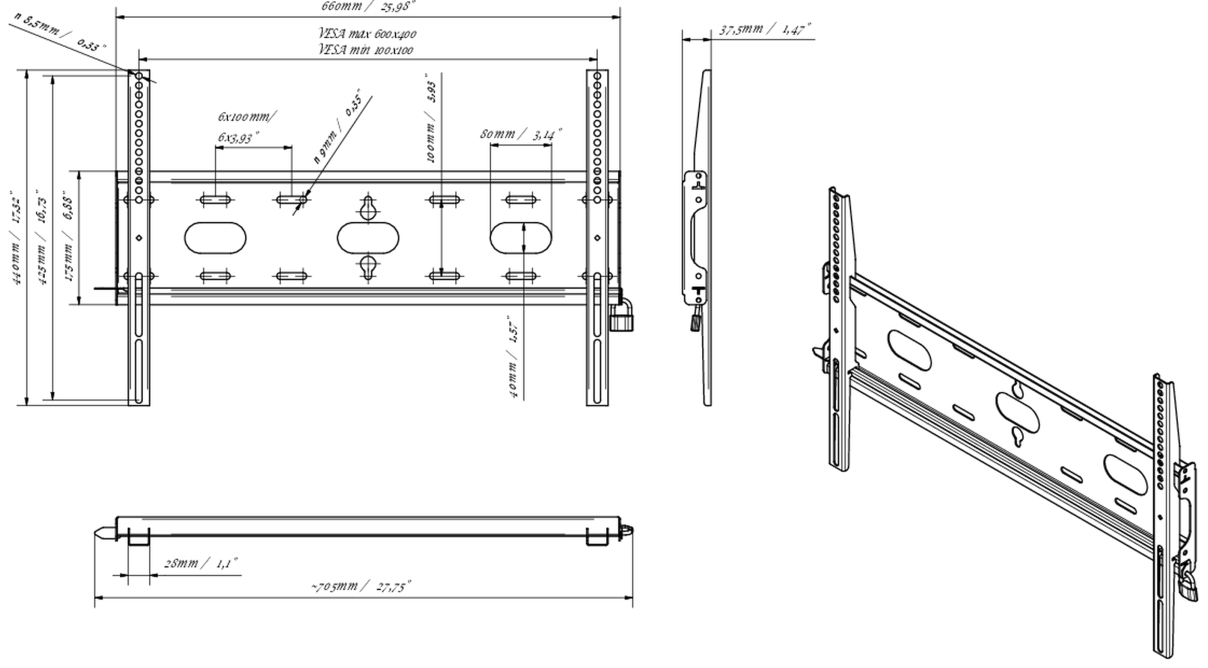

Evrensel duvar montajı, maks. 600x400mm. 125kg

With the easy and quick fixation system, this wall mount guarantees safe usage in environments like schools and other public utility buildings.

01 TEKNİK ÖZELLİK

Maksimum ağırlık kapasitesi	125kg / monitör
VESA minimum	100 x 100mm
VESA maksimum	600 x 400mm

MD-WM6040

02 ÖLÇÜLER / AĞIRLIK

Ürün boyutları G x Y x D	660 x 440 x 37.5mm
Kutu boyutları G x Y x D	690 x 220 x 40mm
Ağırlık (kutu hariç)	2.3kg
Ağırlık (kutu ile birlikte)	3kg
EAN kodu	5902841107106