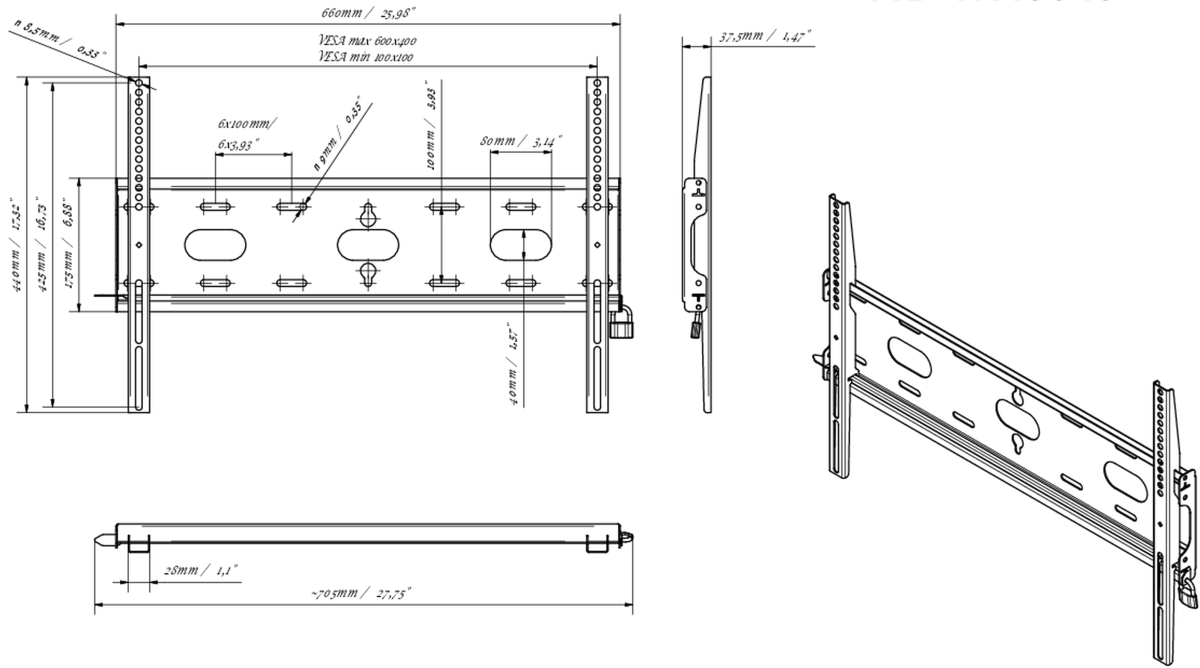

Универсальное настенное крепление, VESA до 600x400 мм, максимальный вес не более 125кг

Благодаря простой и быстрой системе фиксации, это настенное крепление гарантирует безопасное использование в таких условиях, как школы и другие общественные здания.

01 DEVICE

Type Wall Mount

02 TECHNICAL SPECIFICATION

Max weight capacity 125kg / монитор

VESA minimum 100 x 100mm

VESA maximum 600 x 400mm

MD-WM6040

03 РАЗМЕР / ВЕС

Размер продукта Ш x В x Г 660 x 440 x 37.5мм

Размер коробки Ш x В x Г 690 x 220 x 40мм

Вес (без упаковки) 2.3кг

Вес (с упаковкой) 3кг

EAN код 5902841107106

MD-WM6040

Все товарные знаки и торговые марки являются собственностью их владельцев и они защищены. Ошибки и изменения допускаются. Спецификации могут быть изменены без уведомления. Все LCD мониторы соответствуют стандарту ISO-9241-307:2008 по политике битых пикселей.