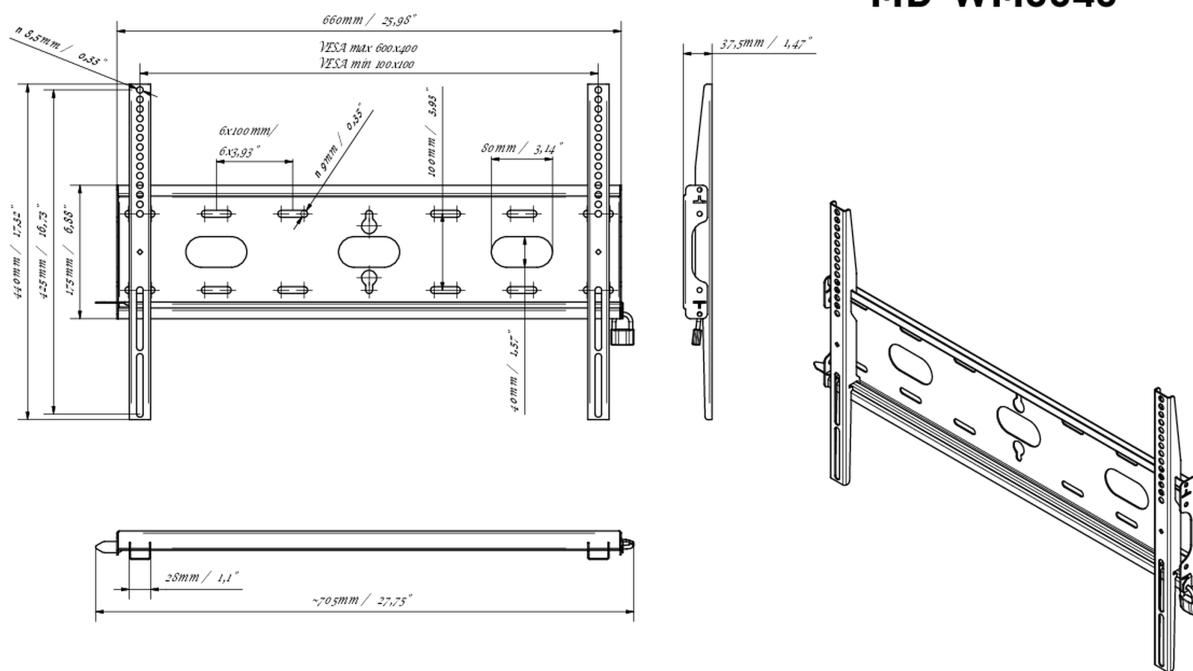

Универсальное настенное крепление, VESA до 600x400 мм, максимальный вес не более 125кг

Благодаря простой и быстрой системе фиксации, это настенное крепление гарантирует безопасное использование в таких условиях, как школы и другие общественные здания.

01 DEVICE

Type Wall Mount

02 TECHNICAL SPECIFICATION

Max weight capacity 125kg / монитор

VESA minimum 100 x 100mm

VESA maximum 600 x 400mm

MD-WM6040

03 РАЗМЕР / ВЕС

Размер продукта Ш x В x Г 660 x 440 x 37.5мм

Размер коробки Ш x В x Г 690 x 220 x 40мм

Вес (без упаковки) 2.3кг

Вес (с упаковкой) 3кг

EAN код 5902841107106

MD-WM6040

Все товарные знаки и торговые марки являются собственностью их владельцев и они защищены. Ошибки и изменения допускаются. Спецификации могут быть изменены без уведомления. Все LCD мониторы соответствуют стандарту ISO-9241-307:2008 по политике битых пикселей.