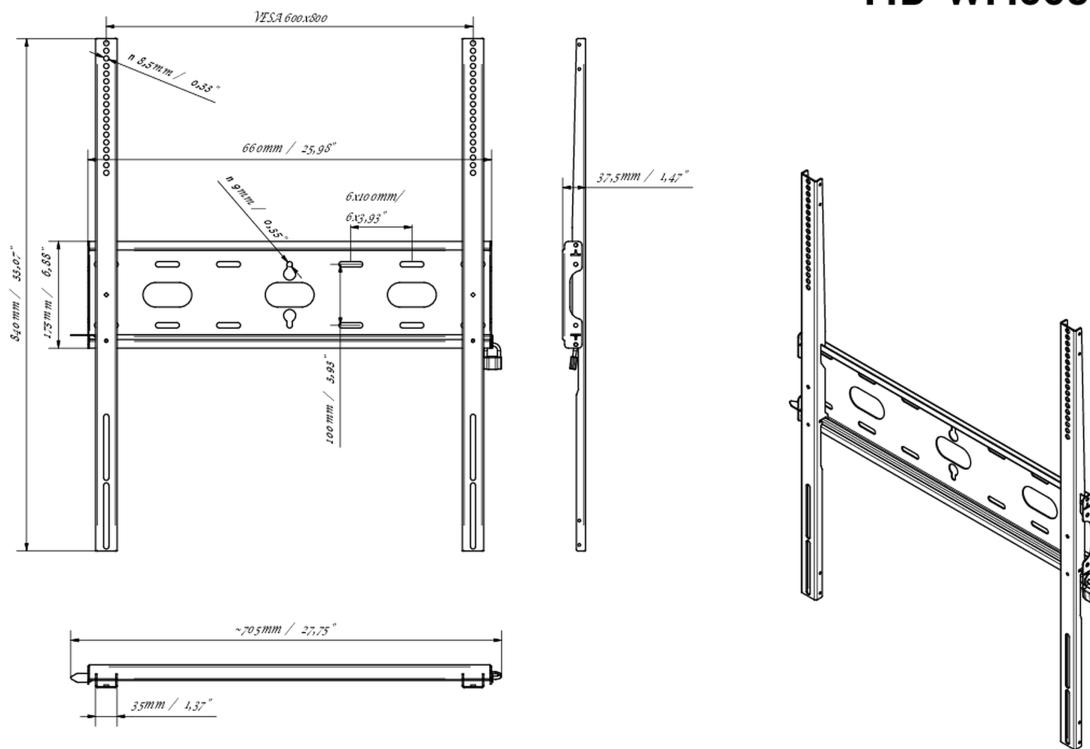

01 DEVICE

Type Wall Mount

02 SPECIFIKACE

Váha max. 125kg / monitor

VESA minimum 400 x 400mm

VESA maximum 600 x 800mm

MD-WM6080

03 ROZMĚRY / HMOTNOST

Rozměry výrobku Š x V x D 660 x 840 x 37.5mm

Rozměry balení Š x V x D 930 x 220 x 40mm

Váha (bez balení) 3.4kg

Váha (s balením) 4.1kg

EAN code 5902841107069

MD-WM6080

Všechny ochranné známky jsou registrovány a chráněny. Vyhrazené právo na změny. Veškeré ploché panely LCD splňují normu ISO-9241-307:2008 v oblasti počtu vadných pixelů.