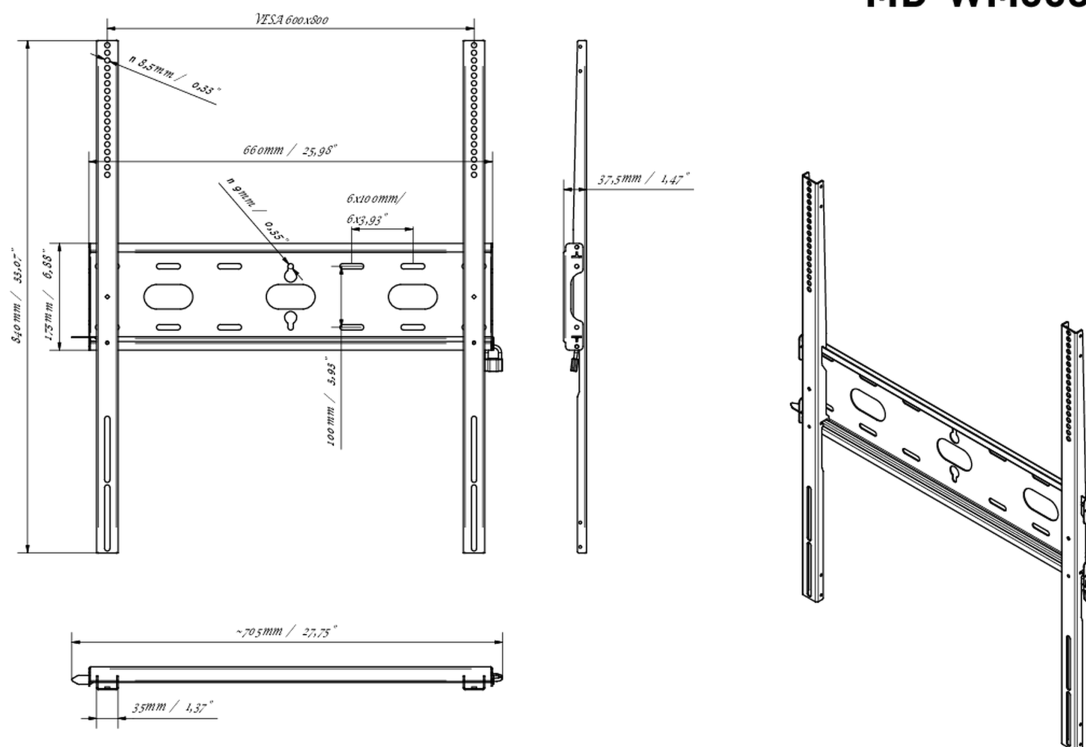

01 DEVICE

Type Wall Mount

02 SPECIFIKACE

Váha max. 125kg / monitor

VESA minimum 400 x 400mm

VESA maximum 600 x 800mm

MD-WM6080

03 ROZMĚRY / HMOTNOST

Rozměry výrobku Š x V x D 660 x 840 x 37.5mm

Rozměry balení Š x V x D 930 x 220 x 40mm

Váha (bez balení) 3.4kg

Váha (s balením) 4.1kg

EAN code 5902841107069

MD-WM6080

Všechny ochranné známky jsou registrovány a chráněny. Vyhrazené právo na změny. Veškeré ploché panely LCD splňují normu ISO-9241-307:2008 v oblasti počtu vadných pixelů.