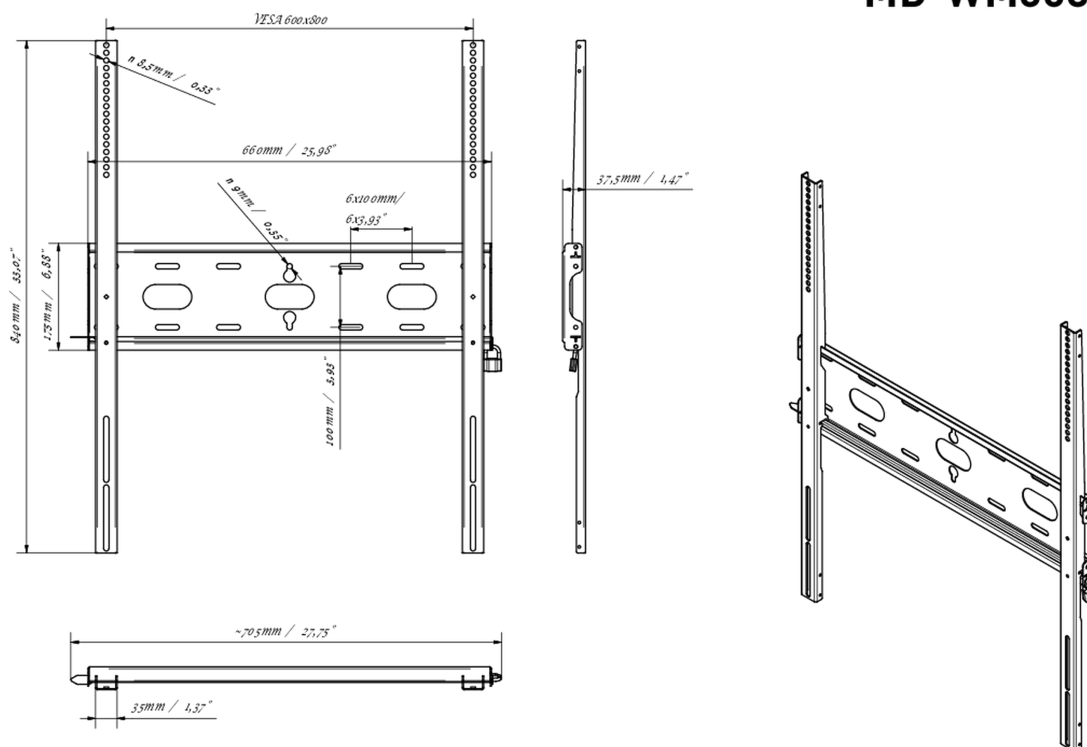

## Soporte de pared universal, hasta VESA 600x800mm, máx. 125 kg

Con el sistema de fijación fácil y rápida, este soporte de pared garantiza un uso seguro en entornos como escuelas y otros edificios de servicios públicos.

### 01 DEVICE

Type Soporte de pared

### 02 ESPECIFICACIÓN TÉCNICA

Peso máximo	125kg / monitor
VESA minimum	400 x 400mm
VESA maximum	600 x 800mm

## 03 DIMENSIONES / PESO

Producto dimensiones W x H x D	660 x 840 x 37.5mm
Dimensiones de la caja (ancho x alto x fondo)	930 x 220 x 40mm
Peso (sin caja)	3.4kg
Peso (con caja)	4.1kg
Código EAN	5902841107069