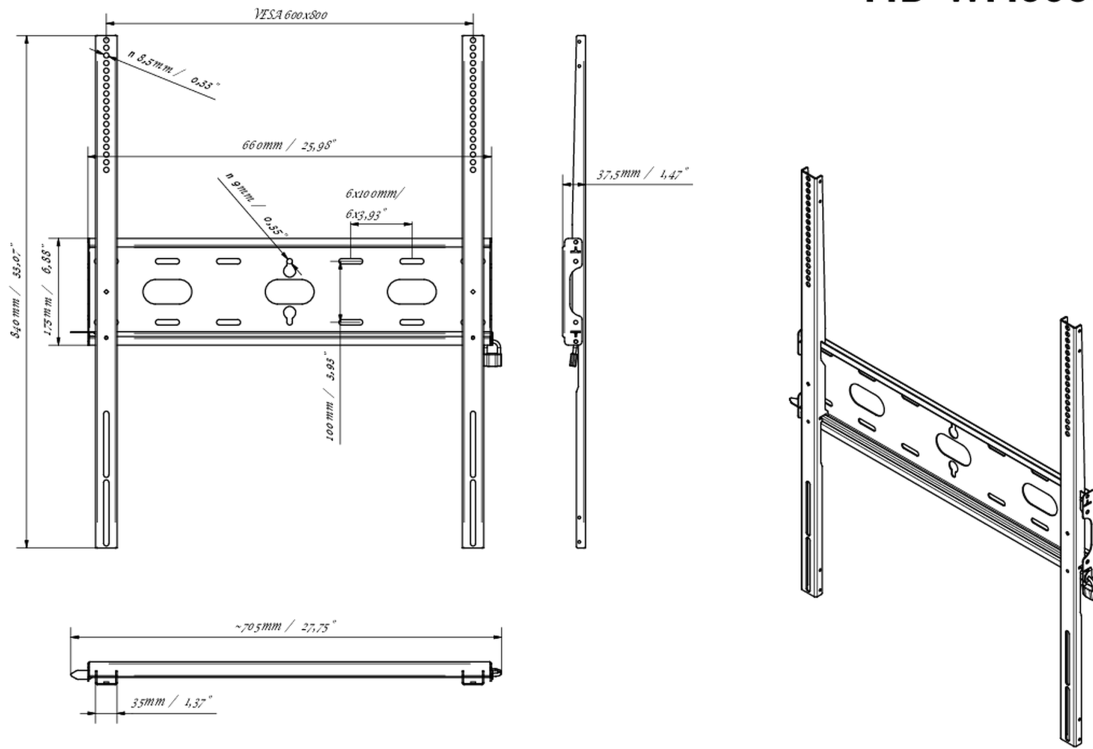

MD-WM6080

All trademarks and registered trademarks acknowledged. E & O E. Specification subject to change without notice. All LCD's comply with ISO-9241-307:2008 in connection with pixel defects.

© IIYAMA CORPORATION. ALL RIGHTS RESERVED