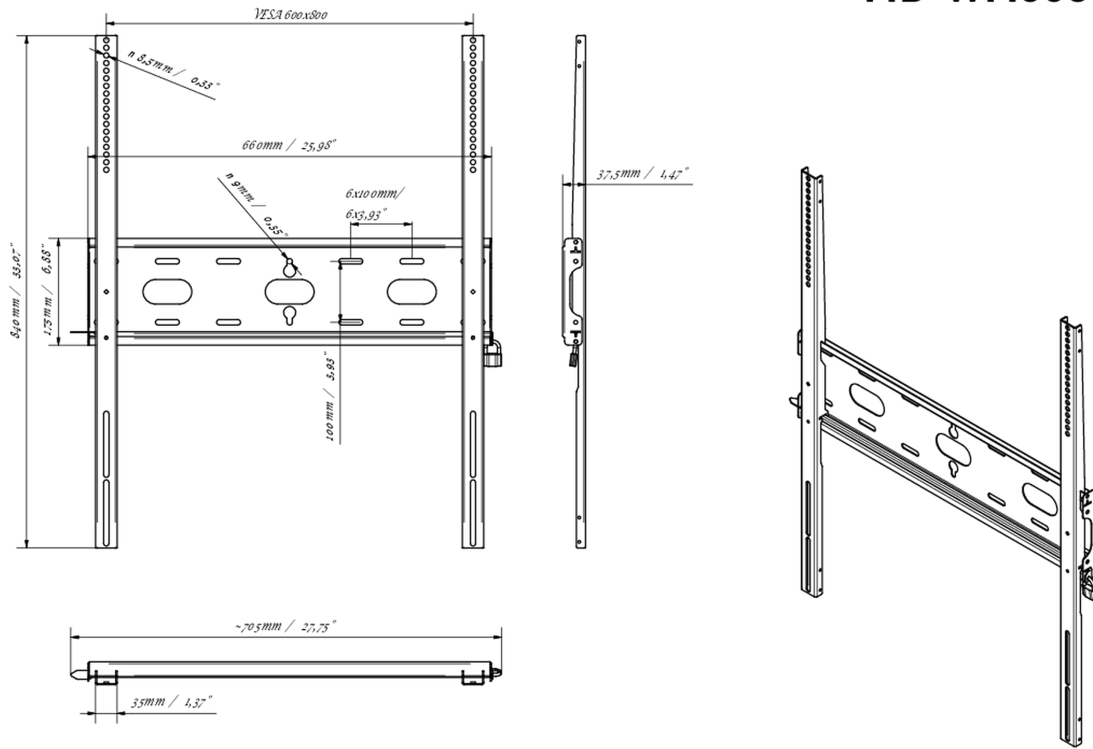

MD-WM6080

Toutes les marques nommées sur ce site sont des marques déposées. iiyama ne pourra être tenu responsable d'éventuelles erreurs ou omissions contenues sur ce site. Tous les écrans LCD iiyama sont conformes à la norme ISO-9241-307:2008 pour ce qui concerne les défauts de pixel.

© IIYAMA CORPORATION. ALL RIGHTS RESERVED