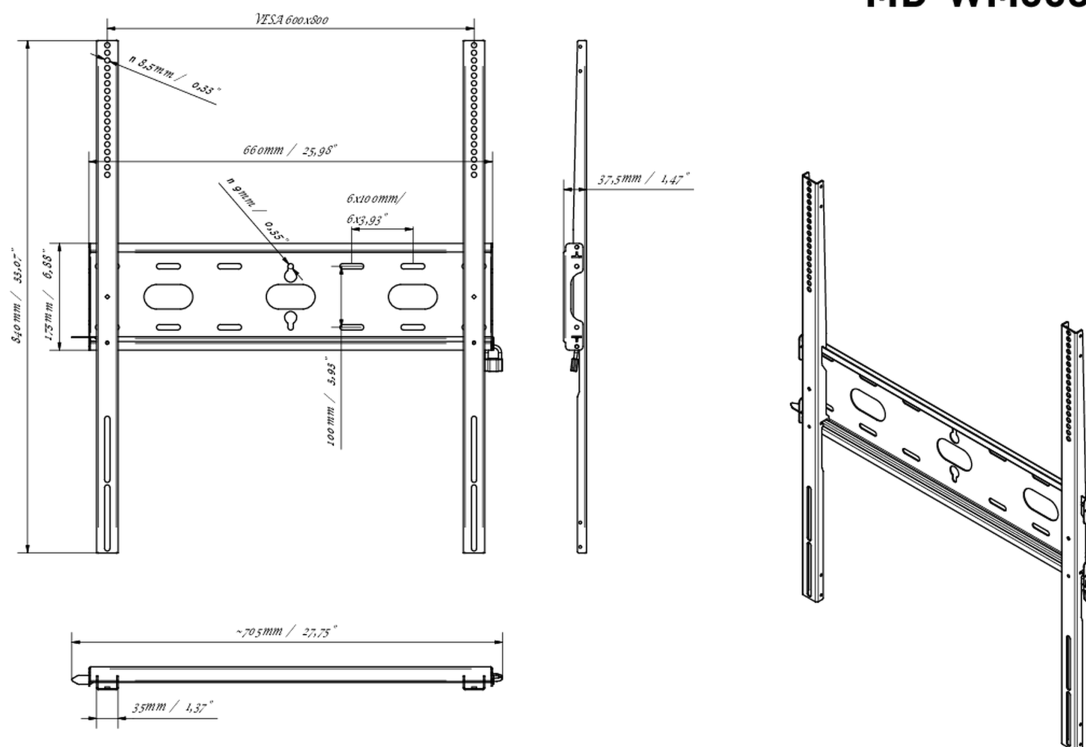

## Univerzális fali tartó, VESA 600x800mm-ig, max. 125 kg

Az egyszerű és gyors rögzítési rendszerrel ez a fali tartó garantálja a biztonságos használatot olyan környezetben, mint az iskolák és más közüzemi épületek.

### 02 TECHNIKAI PARAMÉTEREK

Maximális teherbírás

125kg / monitor

VESA minimum

400 x 400mm

VESA maximum

600 x 800mm

## 03 MÉRETEK / SÚLY

Termék méretei Sz x H x M 660 x 840 x 37.5mm

Doboz mértéi Sz x H x M 930 x 220 x 40mm

Súly (doboz nélkül) 3.4kg

Súly (dobozsal) 4.1kg

EAN kód 5902841107069