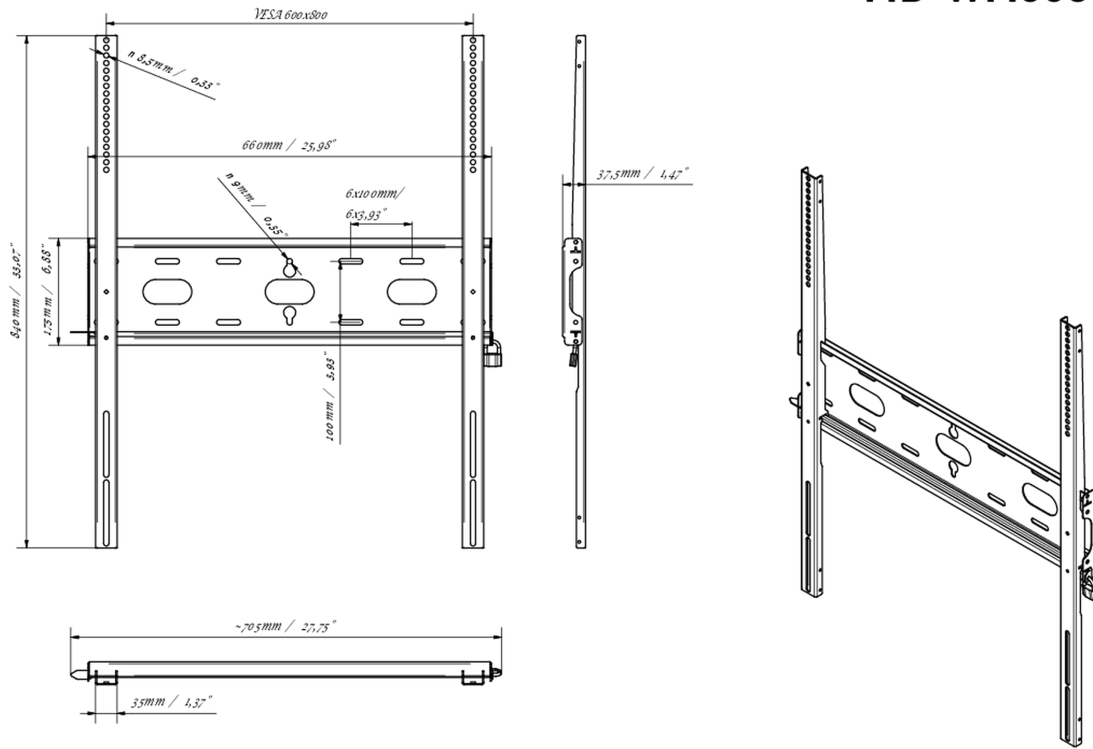

MD-WM6080

Tutti i marchi e i marchi registrati citati. E & O E. Specifiche soggette a modifiche senza preavviso. Tutti i display LCD è conforme alla norma ISO-9241-307:2008 in connessione con difetti dei pixel.

© IIYAMA CORPORATION. ALL RIGHTS RESERVED