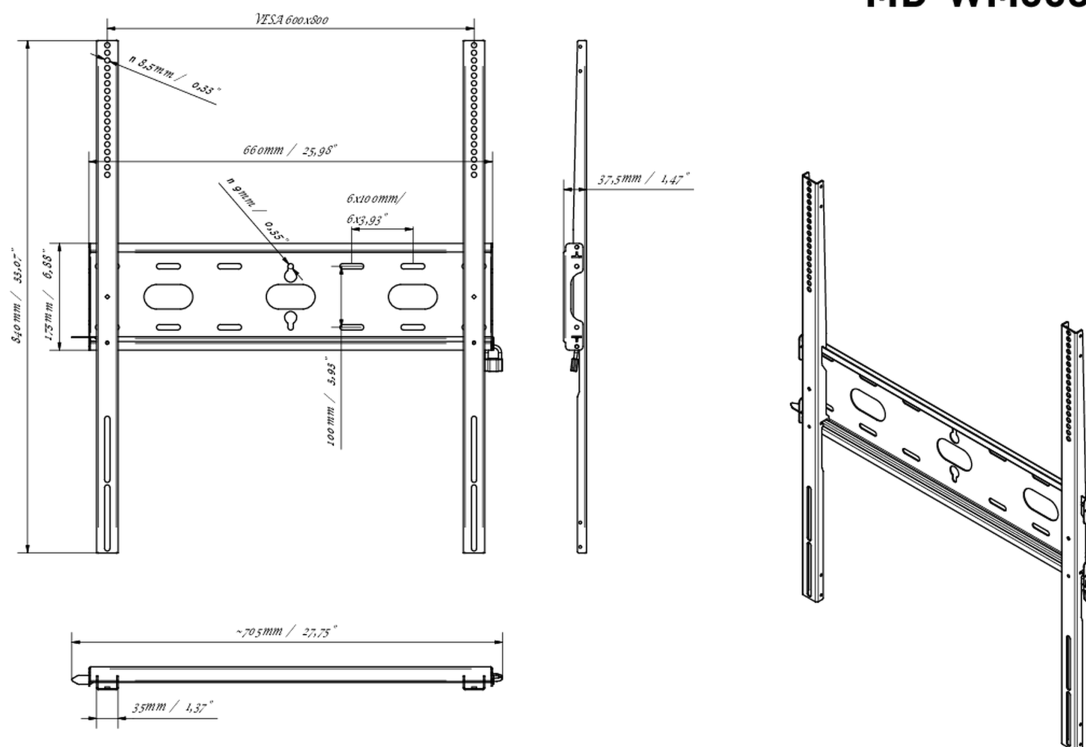

## Montaggio a parete universale fino a VESA 600x800 mm, peso massimo fino a 125 kg

Grazie al sistema di fissaggio facile e rapido, questo supporto a parete garantisce un utilizzo sicuro in ambienti come scuole e altri edifici di pubblica utilità.

### 01 DEVICE

Type

Montaggio da parete

### 02 SPECIFICHE TECNICHE

Peso massimo 125kg / monitore

VESA minimo 400 x 400mm

VESA massimo 600 x 800mm

## 03 DIMENSIONI / PESO

Prodotti dimensioni L x H x P 660 x 840 x 37.5mm

Box dimensioni L x H x P 930 x 220 x 40mm

Peso (netto) 3.4kg

Peso (lordo) 4.1kg

EAN code 5902841107069