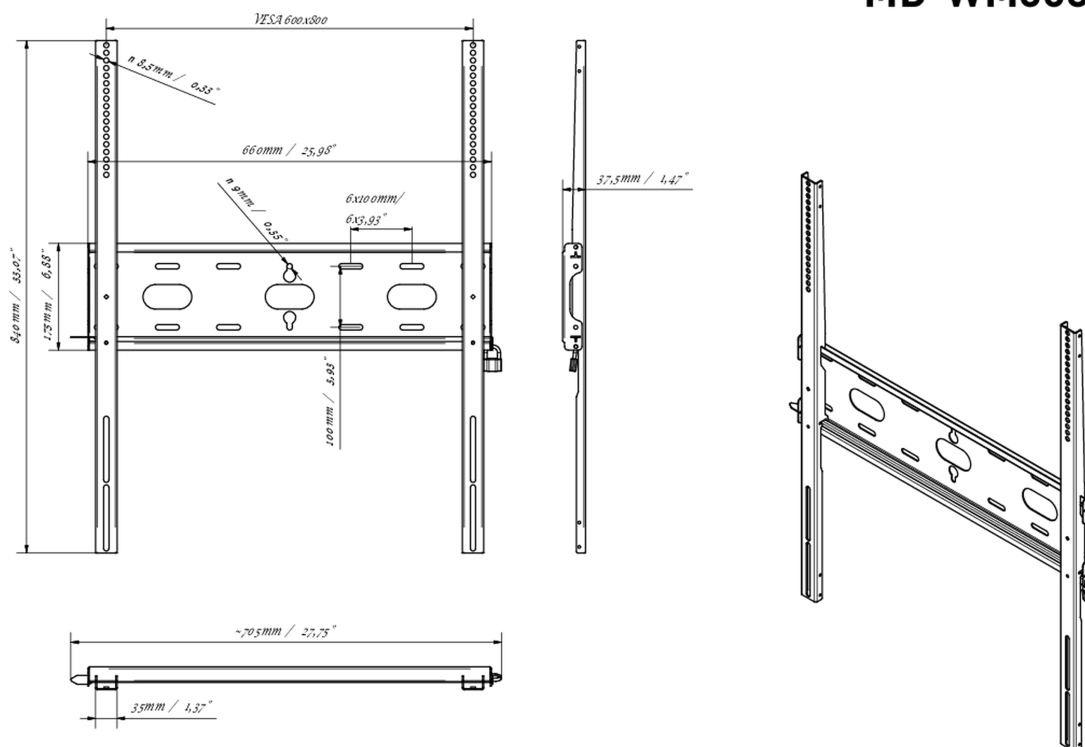

01 URZĄDZENIE

Typ

Uchwyt ścienny

02 SPECYFIKACJA

Waga max.

125kg / monitor

VESA min.

400 x 400mm

VESA max.

600 x 800mm

MD-WM6080

03 WYMIARY / WAGA

Wymiary produktu szer. x wys. x gł. 660 x 840 x 37.5mm

Wymiary pudła szer. x wys. x gł. 930 x 220 x 40mm

Waga (bez pudła) 3.4kg

Waga (z pudłem) 4.1kg