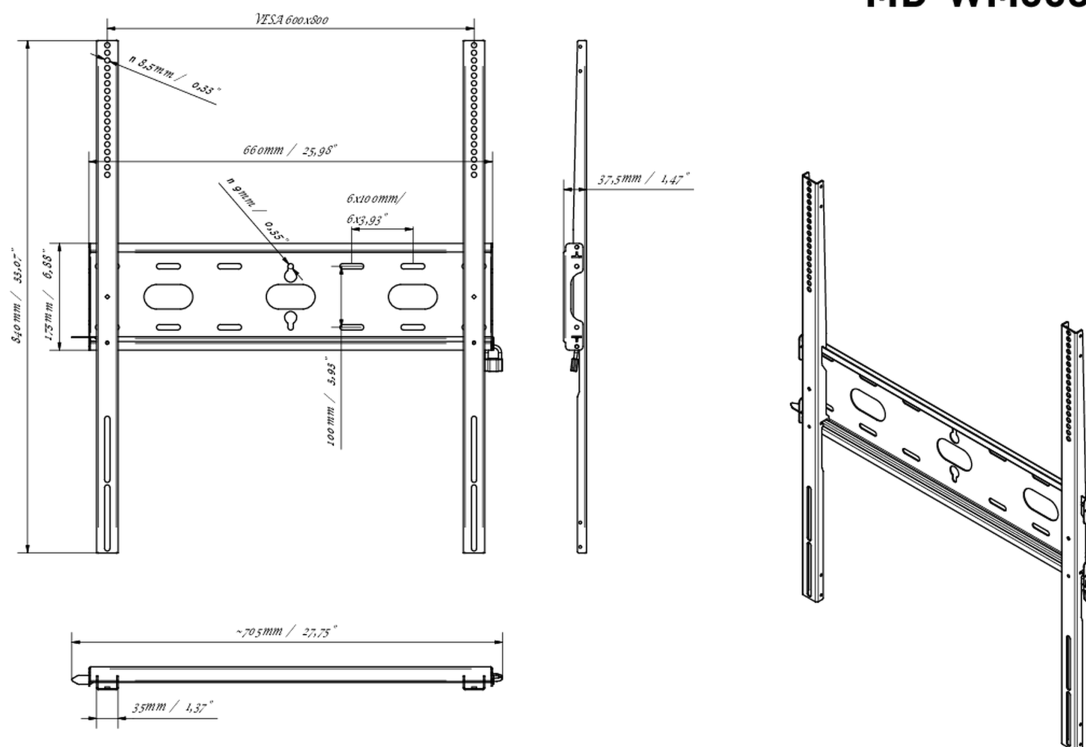

Универсальное настенное крепление, VESA до 600x800 мм, максимальный вес не более 125кг

Благодаря простой и быстрой системе фиксации, это настенное крепление гарантирует безопасное использование в таких условиях, как школы и другие общественные здания.

01 УСТРОЙСТВО

Type Wall Mount

02 ТЕХНИЧЕСКИЕ ХАРАКТЕРИСТИКИ

Max weight capacity 125kg / монитор

VESA minimum 400 x 400mm

VESA maximum 600 x 800mm

MD-WM6080

03 РАЗМЕР / ВЕС

Размер продукта Ш x В x Г 660 x 840 x 37.5мм

Размер коробки Ш x В x Г 930 x 220 x 40мм

Вес (без упаковки) 3.4кг

Вес (с упаковкой) 4.1кг

EAN код 5902841107069

MD-WM6080

Все товарные знаки и торговые марки являются собственностью их владельцев и они защищены. Ошибки и изменения допускаются. Спецификации могут быть изменены без уведомления. Все LCD мониторы соответствуют стандарту ISO-9241-307:2008 по политике битых пикселей.