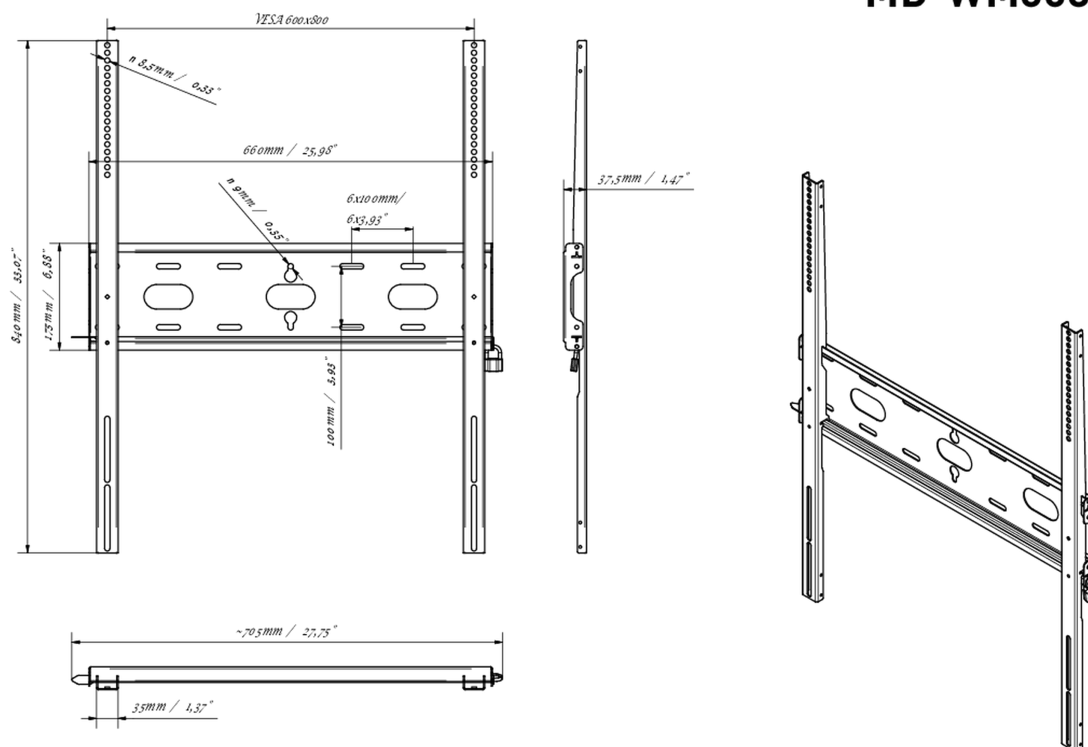

Универсальное настенное крепление, VESA до 600x800 мм, максимальный вес не более 125кг

Благодаря простой и быстрой системе фиксации, это настенное крепление гарантирует безопасное использование в таких условиях, как школы и другие общественные здания.

01 УСТРОЙСТВО

Type Wall Mount

02 ТЕХНИЧЕСКИЕ ХАРАКТЕРИСТИКИ

Max weight capacity 125kg / монитор

VESA minimum 400 x 400mm

VESA maximum 600 x 800mm

MD-WM6080

03 РАЗМЕР / ВЕС

Размер продукта Ш x В x Г 660 x 840 x 37.5мм

Размер коробки Ш x В x Г 930 x 220 x 40мм

Вес (без упаковки) 3.4кг

Вес (с упаковкой) 4.1кг

EAN код 5902841107069

MD-WM6080

Все товарные знаки и торговые марки являются собственностью их владельцев и они защищены. Ошибки и изменения допускаются. Спецификации могут быть изменены без уведомления. Все LCD мониторы соответствуют стандарту ISO-9241-307:2008 по политике битых пикселей.