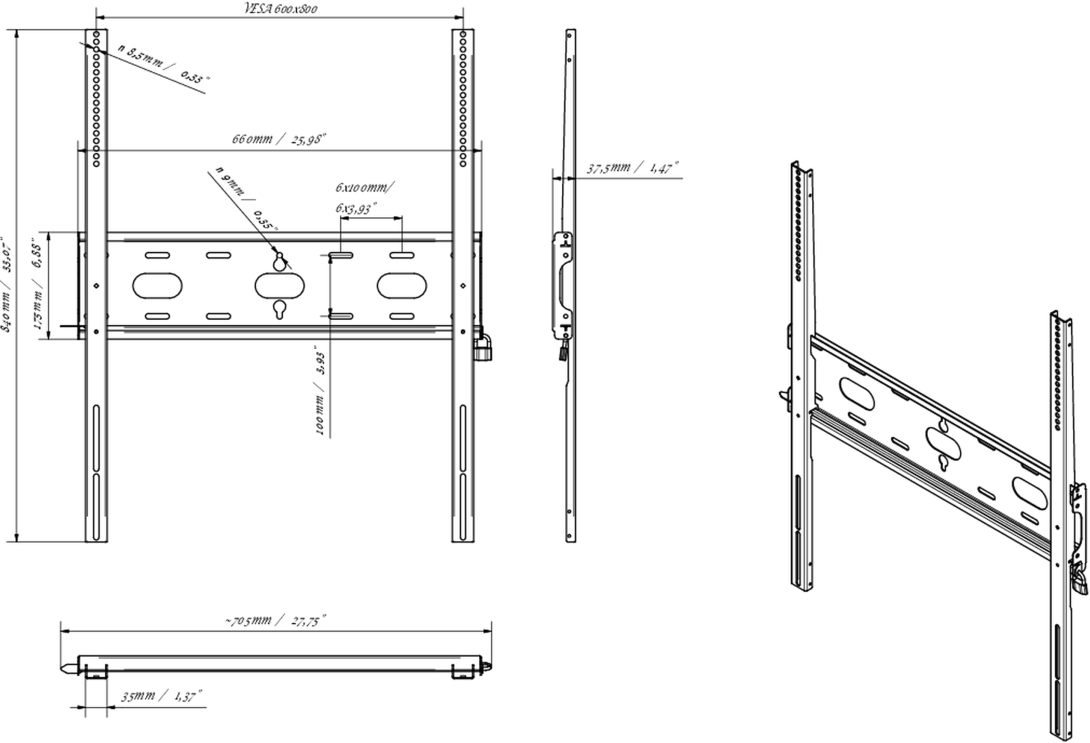

MD-WM6080

All trademarks and registered trademarks acknowledged. E & O E. Specification subject to change without notice. All LCD's comply with ISO-9241-307:2008 in connection with pixel defects.

© IYAMA CORPORATION. ALL RIGHTS RESERVED