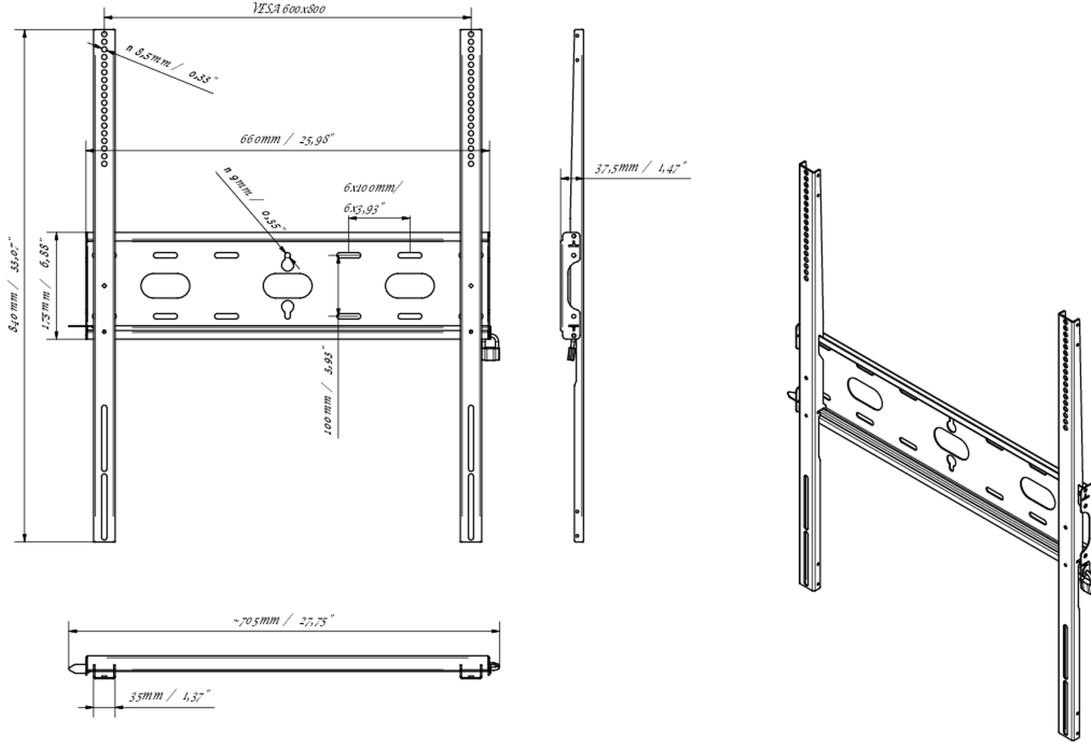

Evrensel duvar montajı, maks. 600x800mm. 125kg

With the easy and quick fixation system, this wall mount guarantees safe usage in environments like schools and other public utility buildings.

01 TEKNİK ÖZELLİK

Maksimum ağırlık kapasitesi	125kg / monitör
VESA minimum	400 x 400mm
VESA maksimum	600 x 800mm

MD-WM6080

02 ÖLÇÜLER / AĞIRLIK

Ürün boyutları G x Y x D	660 x 840 x 37.5mm
Kutu boyutları G x Y x D	930 x 220 x 40mm
Ağırlık (kutu hariç)	3.4kg
Ağırlık (kutu ile birlikte)	4.1kg
EAN kodu	5902841107069