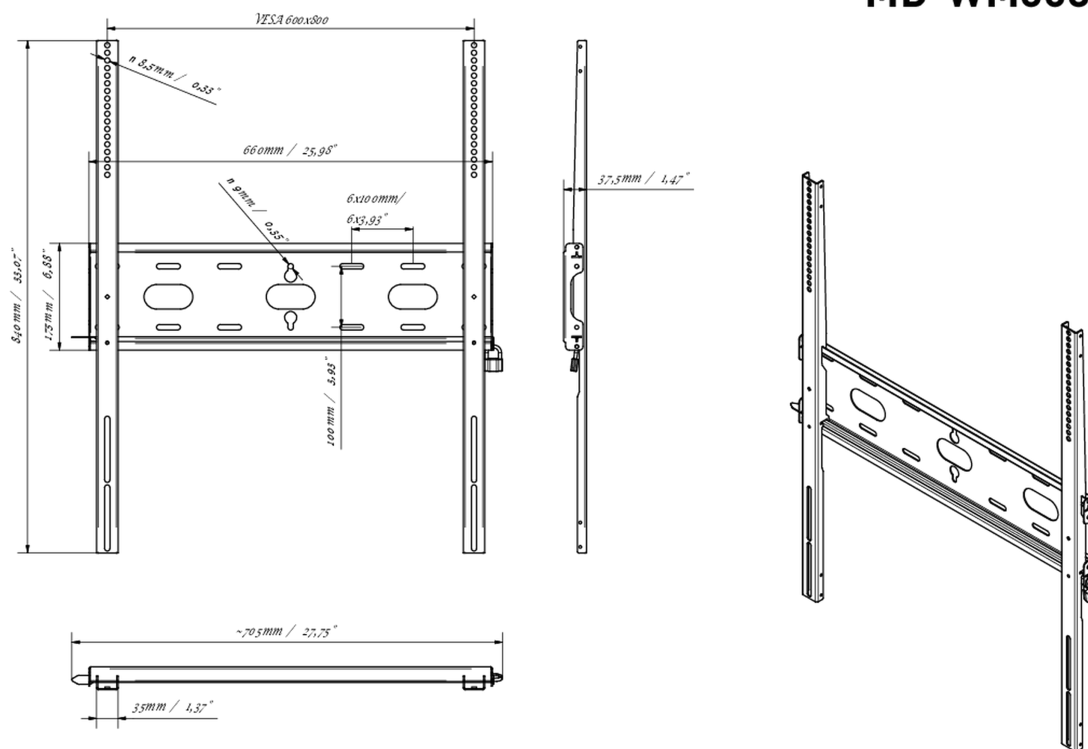

MD-WM6080

Все товарные знаки и торговые марки являются собственностью их владельцев и они защищены. Ошибки и изменения допускаются. Спецификации могут быть изменены без уведомления. Все LCD мониторы соответствуют стандарту ISO-9241-307:2008 по политике битых пикселей.

© IIYAMA CORPORATION. ALL RIGHTS RESERVED