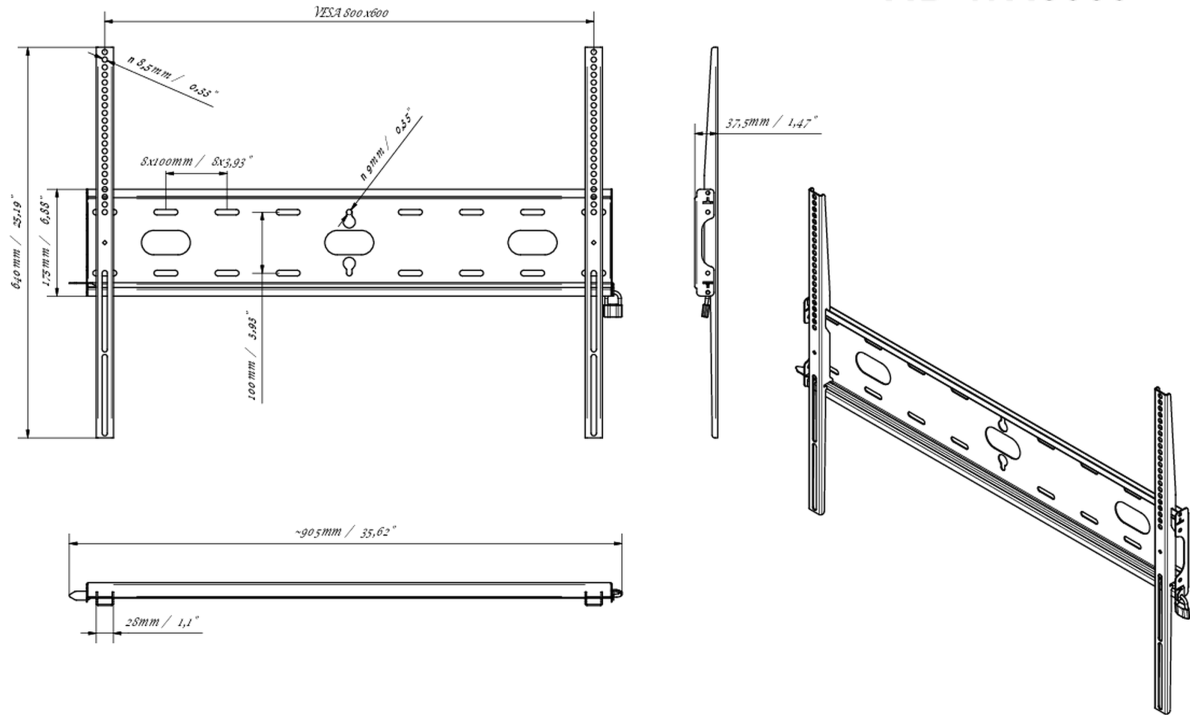

Universele wandbevestiging, tot VESA 800x600mm, max. 125kg

Met het eenvoudige en snelle bevestigingssysteem garandeert deze muurbeugel een veilig gebruik in omgevingen zoals scholen en andere openbare utiliteitsgebouwen.

01 APPARAAT

Type Muurbeugel

02 PRODUCT BROCHURE

Max gewicht	125kg / monitor
VESA minimum	100 x 100mm
VESA maximum	800 x 600mm

MD-WM8060

03 AFMETINGEN / GEWICHT

Product afmetingen B x H x D 860 x 640 x 37.5mm

Doos afmetingen B x H x D 930 x 220 x 40mm

Gewicht (zonder doos) 3.3kg

Gewicht (inclusief doos) 4kg

EAN code 5902841107380

MD-WM8060

Alle handelsmerken zijn geregistreerd. Gegevens onder voorbehoud van zetfouten. Specificaties kunnen vooraf en zonder opgave van reden gewijzigd worden. Alle LCD-panels vallen onder ISO-9241-307:2008 inzake pixelfouten.