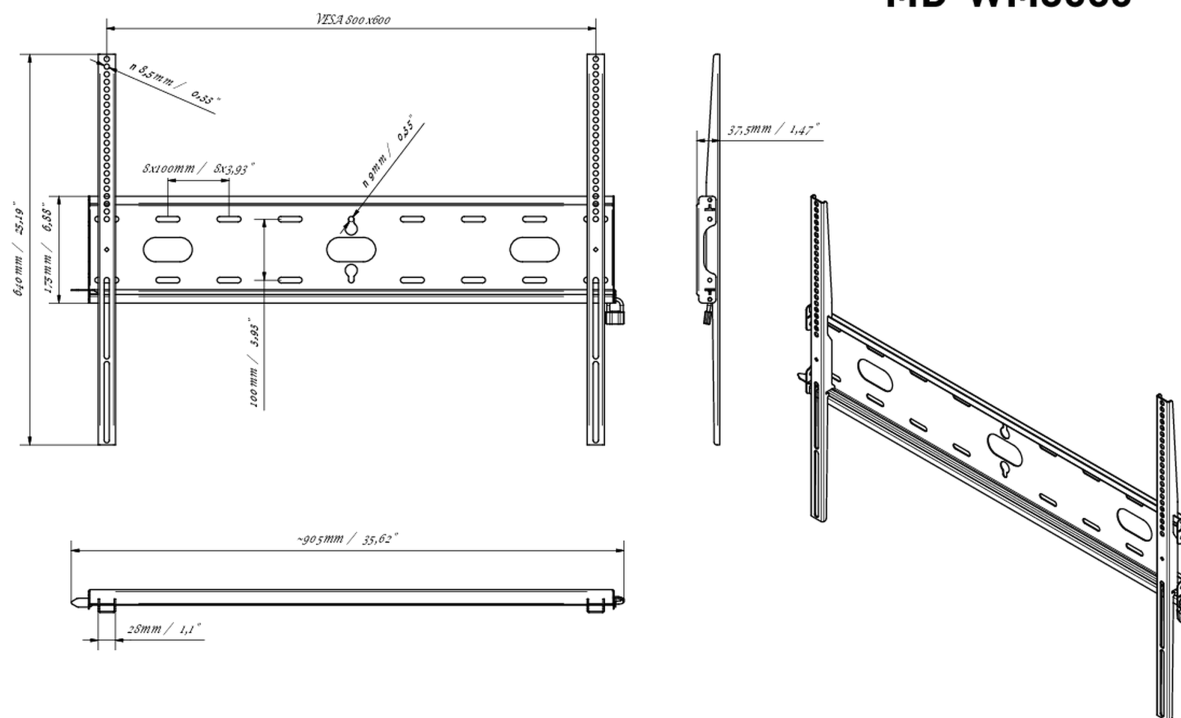

Universele wandbevestiging, tot VESA 800x600mm, max. 125kg

Met het eenvoudige en snelle bevestigingssysteem garandeert deze muurbeugel een veilig gebruik in omgevingen zoals scholen en andere openbare utiliteitsgebouwen.

01 APPARAAT

Type Muurbeugel

02 PRODUCT BROCHURE

Max gewicht	125kg / monitor
VESA minimum	100 x 100mm
VESA maximum	800 x 600mm

MD-WM8060

03 AFMETINGEN / GEWICHT

Product afmetingen B x H x D 860 x 640 x 37.5mm

Doos afmetingen B x H x D 930 x 220 x 40mm

Gewicht (zonder doos) 3.3kg

Gewicht (inclusief doos) 4kg

EAN code 5902841107380

MD-WM8060

Alle handelsmerken zijn geregistreerd. Gegevens onder voorbehoud van zetfouten. Specificaties kunnen vooraf en zonder opgave van reden gewijzigd worden. Alle LCD-panels vallen onder ISO-9241-307:2008 inzake pixelfouten.