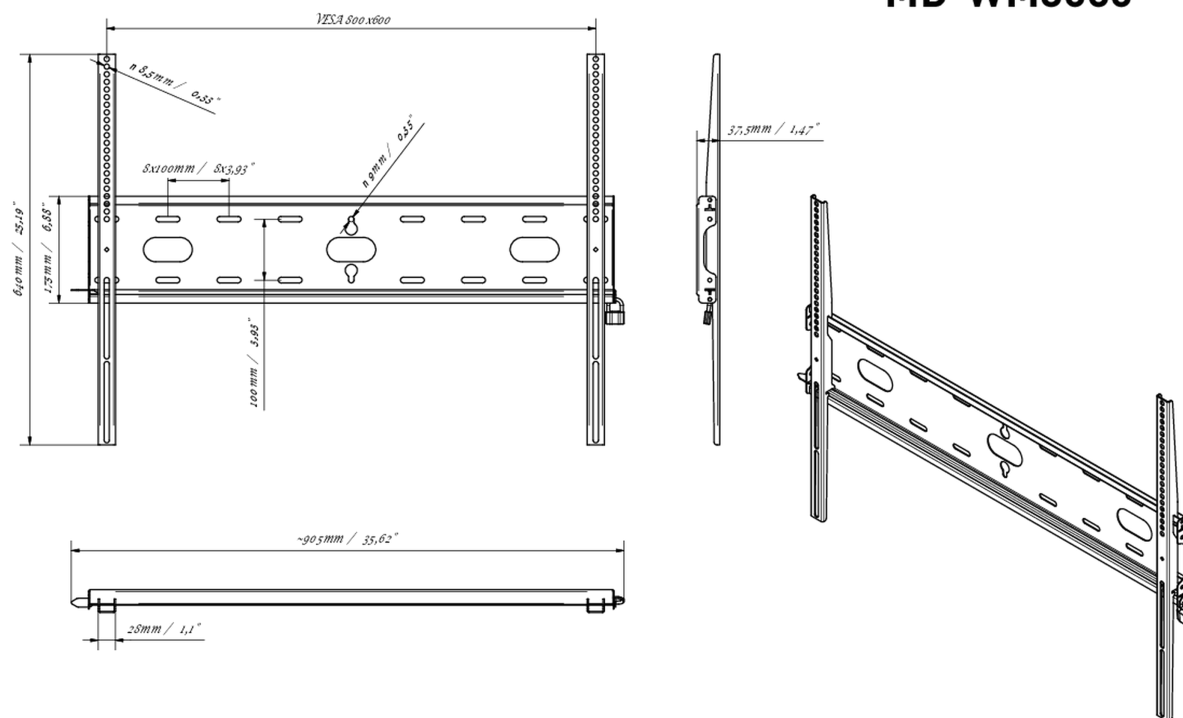

Универсальное настенное крепление, VESA до 800x600мм, максимальный вес не более 125кг

Благодаря простой и быстрой системе фиксации, это настенное крепление гарантирует безопасное использование в таких условиях, как школы и другие общественные здания.

01 DEVICE

Type Wall Mount

02 TECHNICAL SPECIFICATION

Max weight capacity 125kg / монитор

VESA minimum 100 x 100mm

VESA maximum 800 x 600mm

MD-WM8060

03 РАЗМЕР / ВЕС

Размер продукта Ш x В x Г	860 x 640 x 37.5мм
Размер коробки Ш x В x Г	930 x 220 x 40мм
Вес (без упаковки)	3.3кг
Вес (с упаковкой)	4кг
EAN код	5902841107380

MD-WM8060

Все товарные знаки и торговые марки являются собственностью их владельцев и они защищены. Ошибки и изменения допускаются. Спецификации могут быть изменены без уведомления. Все LCD мониторы соответствуют стандарту ISO-9241-307:2008 по политике битых пикселей.