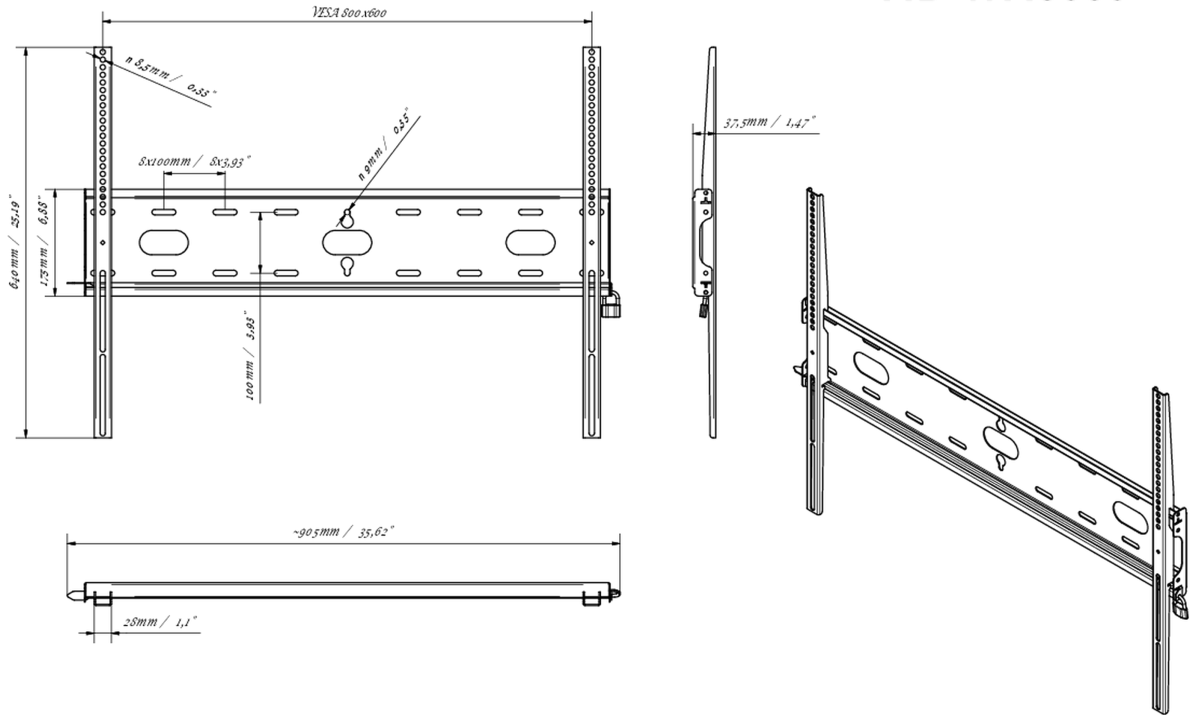

Универсальное настенное крепление, VESA до 800x600мм, максимальный вес не более 125кг

Благодаря простой и быстрой системе фиксации, это настенное крепление гарантирует безопасное использование в таких условиях, как школы и другие общественные здания.

01 DEVICE

Type Wall Mount

02 TECHNICAL SPECIFICATION

Max weight capacity 125kg / монитор

VESA minimum 100 x 100mm

VESA maximum 800 x 600mm

MD-WM8060

03 РАЗМЕР / ВЕС

Размер продукта Ш x В x Г	860 x 640 x 37.5мм
Размер коробки Ш x В x Г	930 x 220 x 40мм
Вес (без упаковки)	3.3кг
Вес (с упаковкой)	4кг
EAN код	5902841107380

MD-WM8060

Все товарные знаки и торговые марки являются собственностью их владельцев и они защищены. Ошибки и изменения допускаются. Спецификации могут быть изменены без уведомления. Все LCD мониторы соответствуют стандарту ISO-9241-307:2008 по политике битых пикселей.