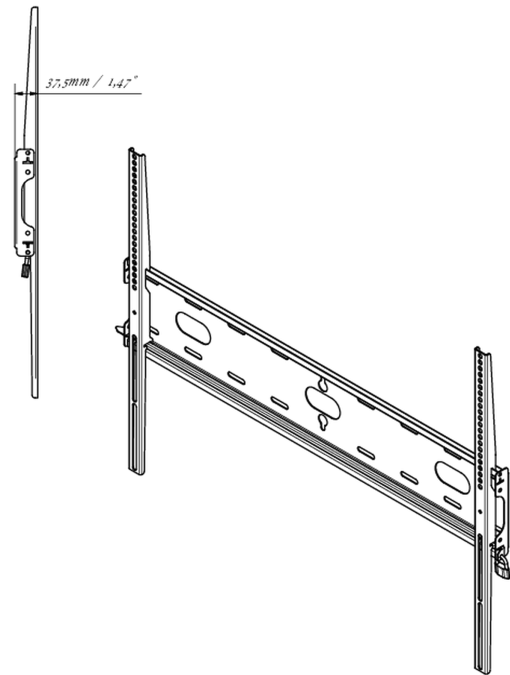

MD-WM8060

All trademarks and registered trademarks acknowledged. E & O E. Specification subject to change without notice. All LCD's comply with ISO-9241-307:2008 in connection with pixel defects.

© IIYAMA CORPORATION. ALL RIGHTS RESERVED