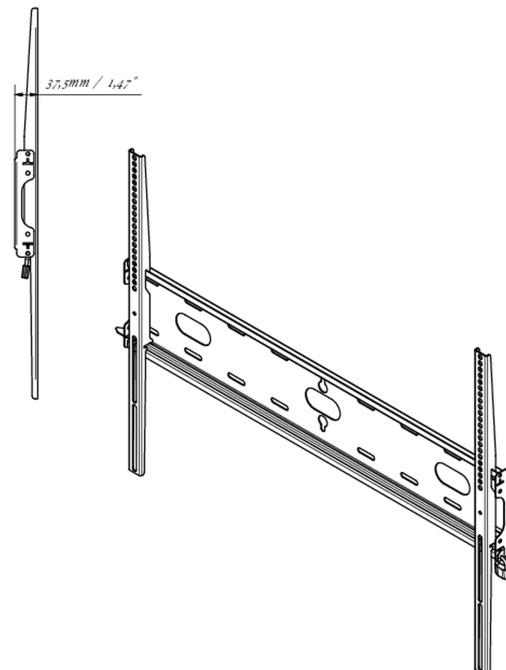

### Soporte de pared universal, hasta VESA 800x00mm, máx. 125 kg

Con el sistema de fijación fácil y rápida, este soporte de pared garantiza un uso seguro en entornos como escuelas y otros edificios de servicios públicos.

#### 01 ESPECIFICACIÓN TÉCNICA

Peso máximo	125kg / monitor
VESA minimum	100 x 100mm
VESA maximum	800 x 600mm

## 02 DIMENSIONES / PESO

Producto dimensiones W x H x D	860 x 640 x 37.5mm
Dimensiones de la caja (ancho x alto x fondo)	930 x 220 x 40mm
Peso (sin caja)	3.3kg
Peso (con caja)	4kg
Código EAN	5902841107380