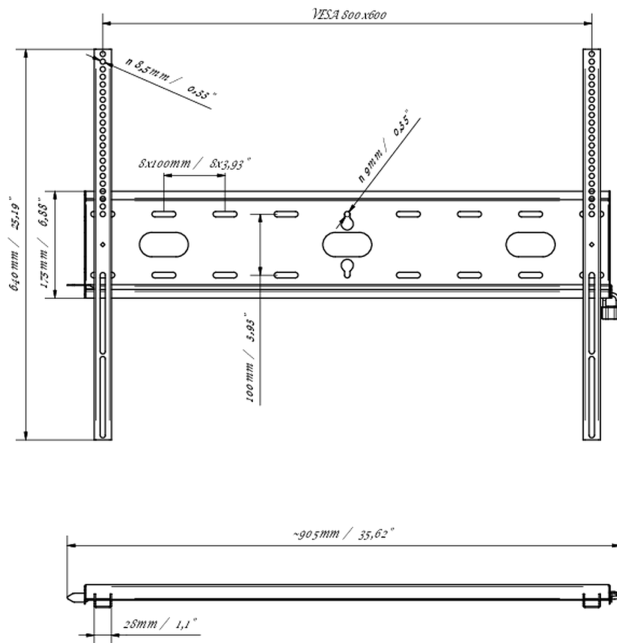

### Soporte de pared universal, hasta VESA 800x00mm, máx. 125 kg

Con el sistema de fijación fácil y rápida, este soporte de pared garantiza un uso seguro en entornos como escuelas y otros edificios de servicios públicos.

#### 01 ESPECIFICACIÓN TÉCNICA

Peso máximo	125kg / monitor
VESA minimum	100 x 100mm
VESA maximum	800 x 600mm

## 02 DIMENSIONES / PESO

Producto dimensiones W x H x D	860 x 640 x 37.5mm
Dimensiones de la caja (ancho x alto x fondo)	930 x 220 x 40mm
Peso (sin caja)	3.3kg
Peso (con caja)	4kg
Código EAN	5902841107380