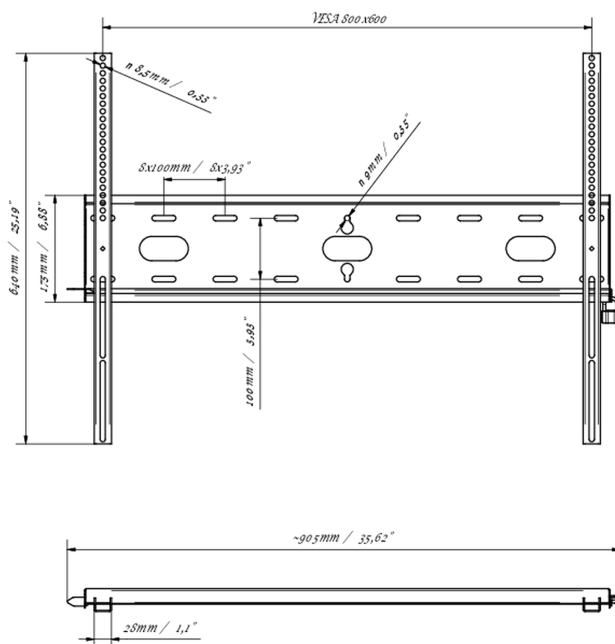

### Soporte de pared universal, hasta VESA 800x00mm, máx. 125 kg

Con el sistema de fijación fácil y rápida, este soporte de pared garantiza un uso seguro en entornos como escuelas y otros edificios de servicios públicos.

#### 01 ESPECIFICACIÓN TÉCNICA

Peso máximo	125kg / monitor
VESA minimum	100 x 100mm
VESA maximum	800 x 600mm

## 02 DIMENSIONES / PESO

Producto dimensiones W x H x D	860 x 640 x 37.5mm
Dimensiones de la caja (ancho x alto x fondo)	930 x 220 x 40mm
Peso (sin caja)	3.3kg
Peso (con caja)	4kg
Código EAN	5902841107380