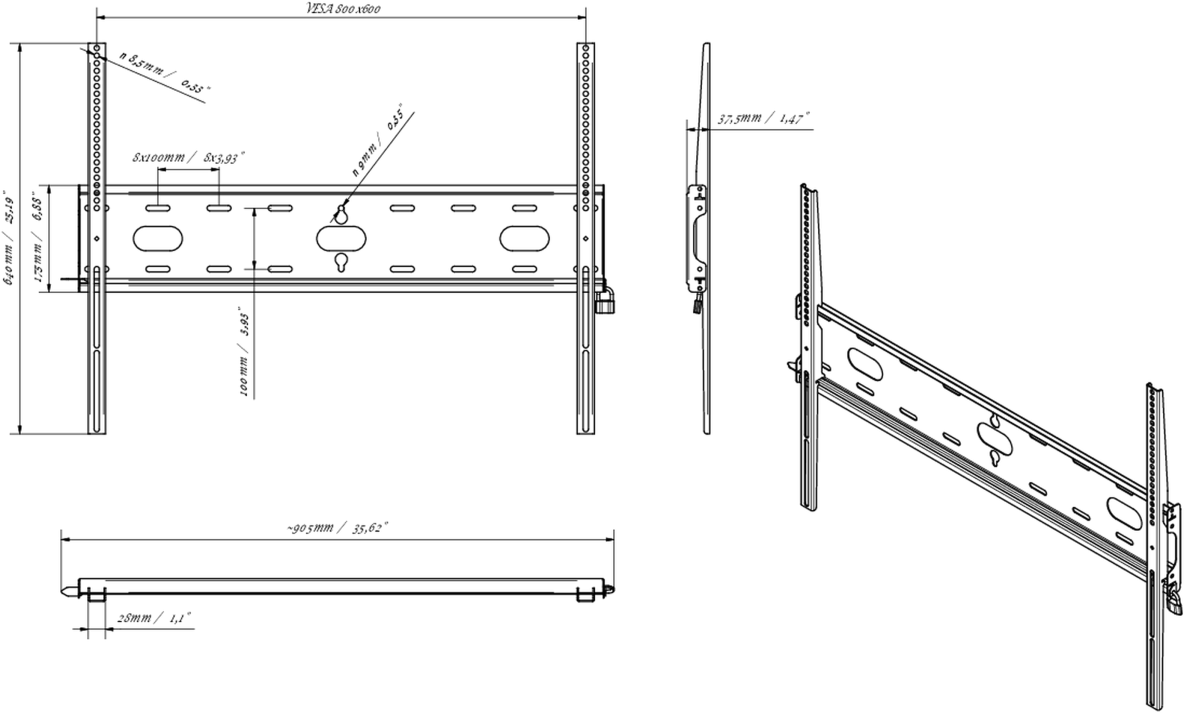

MD-WM8060

All trademarks and registered trademarks acknowledged. E & O E. Specification subject to change without notice. All LCD's comply with ISO-9241-307:2008 in connection with pixel defects.

© IIYAMA CORPORATION. ALL RIGHTS RESERVED