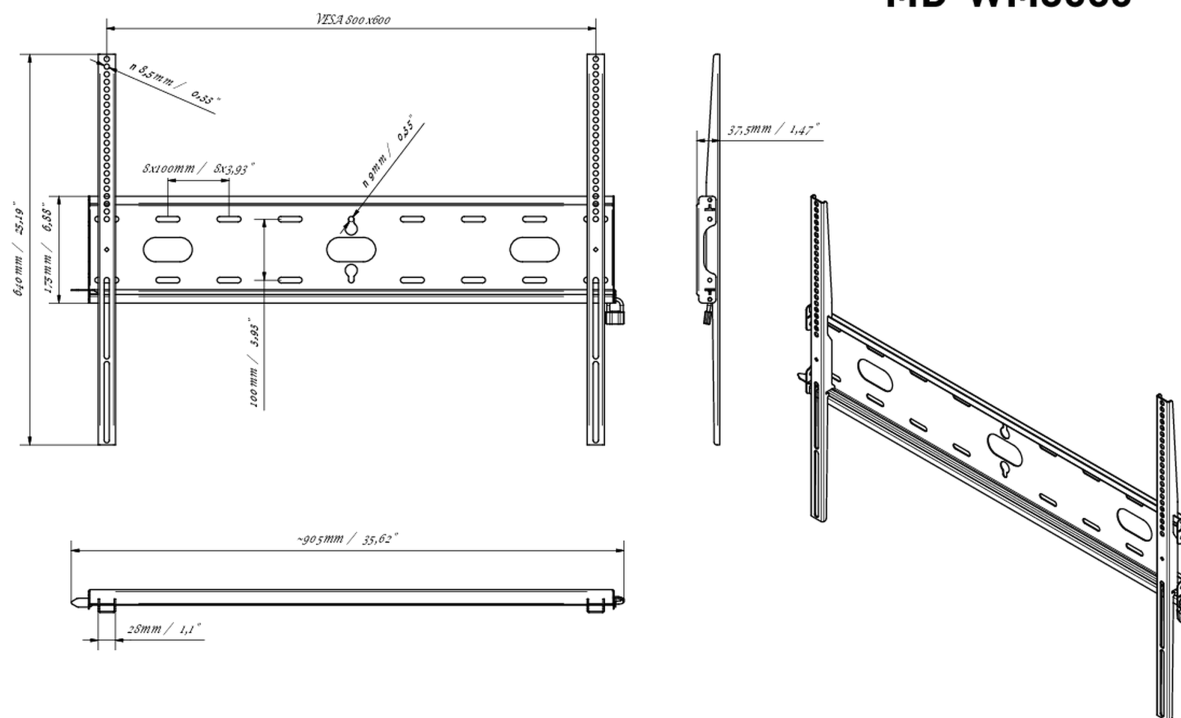

## Univerzális fali tartó, VESA 800x600mm-ig, max. 125 kg

Az egyszerű és gyors rögzítési rendszerrel ez a fali tartó garantálja a biztonságos használatot olyan környezetben, mint az iskolák és más közüzemi épületek.

### 01 ESZKÖZ

Típus

Wall Mount

### 02 TECHNIKAI PARAMÉTEREK

Maximális teherbírás	125kg / monitor
VESA minimum	100 x 100mm
VESA maximum	800 x 600mm

### 03 MÉRETEK / SÚLY

Termék méretei Sz x H x M 860 x 640 x 37.5mm

Doboz méretei Sz x H x M 930 x 220 x 40mm

Súly (doboz nélkül) 3.3kg

Súly (dobozsal) 4kg

EAN kód 5902841107380