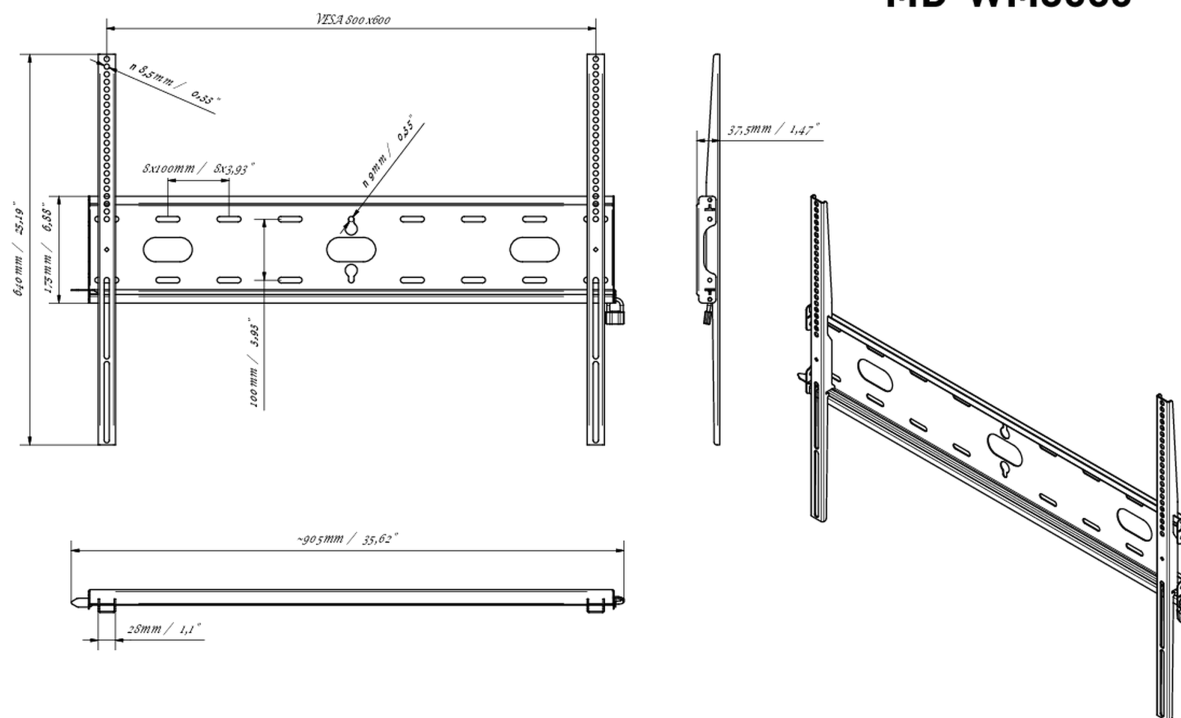

Montaggio a parete universale fino a VESA 800x600 mm, peso massimo fino a 125 kg

Grazie al sistema di fissaggio facile e rapido, questo supporto a parete garantisce un utilizzo sicuro in ambienti come scuole e altri edifici di pubblica utilità.

01 DEVICE

Type

Montaggio da parete

02 SPECIFICHE TECNICHE

Peso massimo	125kg / monitor
VESA minimo	100 x 100mm
VESA massimo	800 x 600mm

MD-WM8060

03 DIMENSIONI / PESO

Prodotti dimensioni L x H x P	860 x 640 x 37.5mm
Box dimensioni L x H x P	930 x 220 x 40mm
Peso (netto)	3.3kg
Peso (lordo)	4kg
EAN code	5902841107380