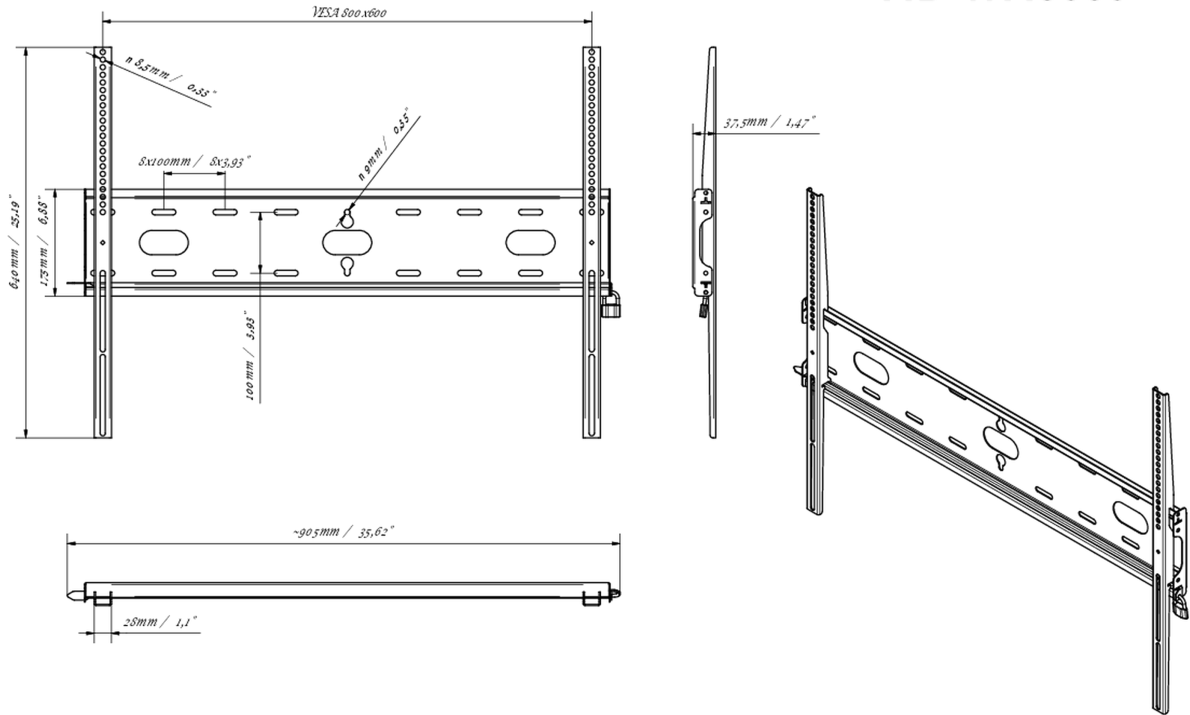

MD-WM8060

Tutti i marchi e i marchi registrati citati. E & O E. Specifiche soggette a modifiche senza preavviso. Tutti i display LCD è conforme alla norma ISO-9241-307:2008 in connessione con difetti dei pixel.

© IIYAMA CORPORATION. ALL RIGHTS RESERVED