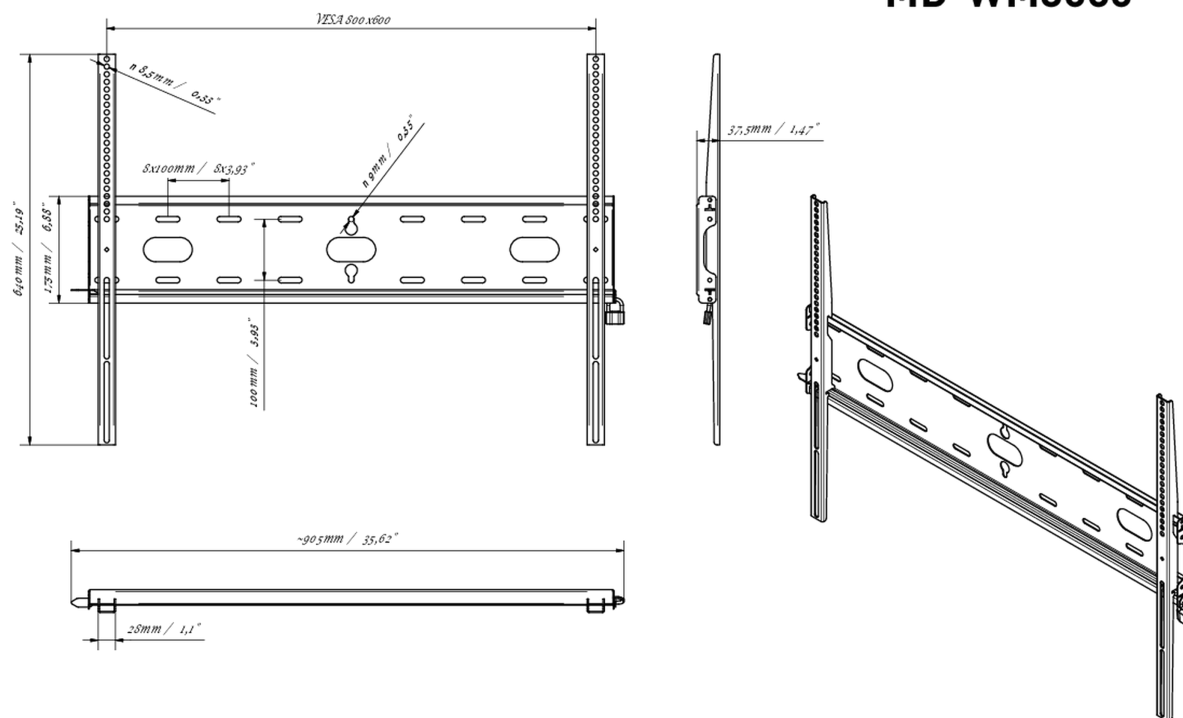

## Uniwersalny uchwyt ścienny, do VESA 800x600 mm, maksymalne obciążenie do 125 kg

Dzięki łatwemu i szybkiemu systemowi mocowania, ten uchwyt ścienny gwarantuje bezpieczne użytkowanie, dlatego idealnie sprawdzi się w szkołach i innych budynkach użyteczności publicznej.

### 02 SPECYFIKACJA

Waga max.

125kg / monitor

VESA min.

100 x 100mm

VESA max.

800 x 600mm

## 03 WYMIARY / WAGA

Wymiary produktu szer. x wys. x gł. 860 x 640 x 37.5mm

Wymiary pudła szer. x wys. x gł. 930 x 220 x 40mm

Waga (bez pudła) 3.3kg

Waga (z pudłem) 4kg

Kod EAN 5902841107380