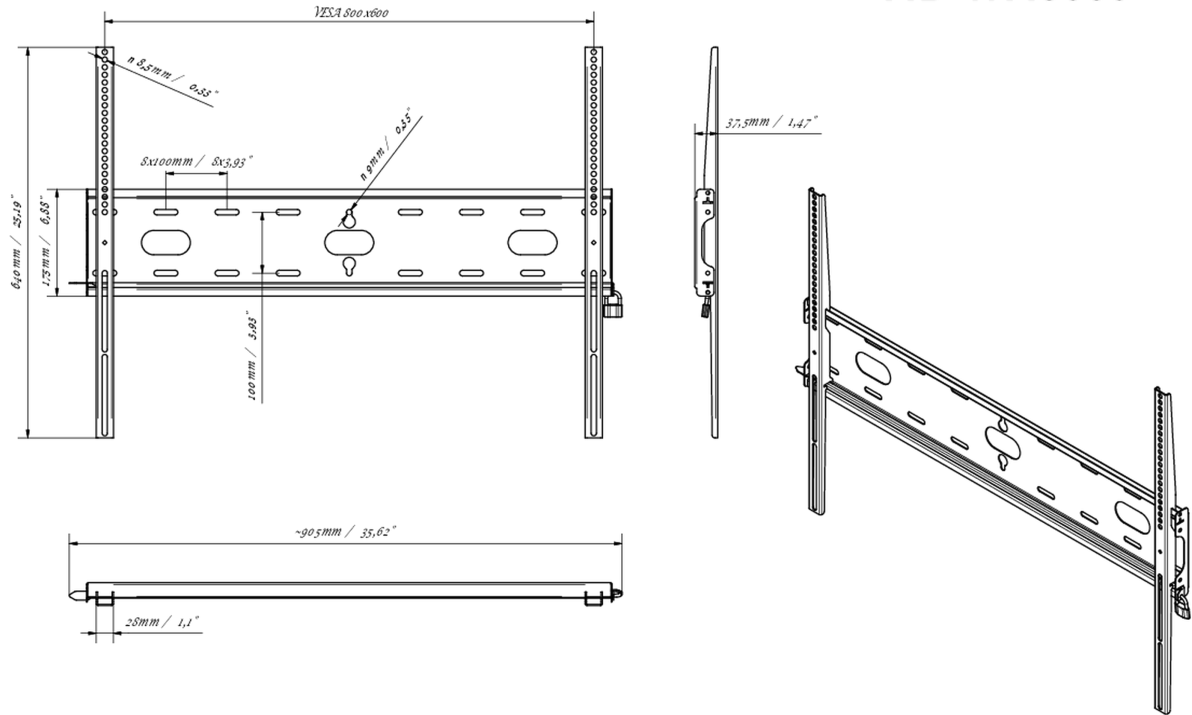

MD-WM8060

Wszystkie znaki towarowe zastrzeżone. Pomyłki i wprowadzanie zmian zastrzeżone. Specyfikacje produktów mogą ulec zmianie bez wcześniejszego zawiadomienia. Wszystkie monitory LCD iiyama są zgodne z normą ISO-9241-307:2008 określającą liczbę i rodzaj defektów matrycy.

© IIYAMA CORPORATION. ALL RIGHTS RESERVED