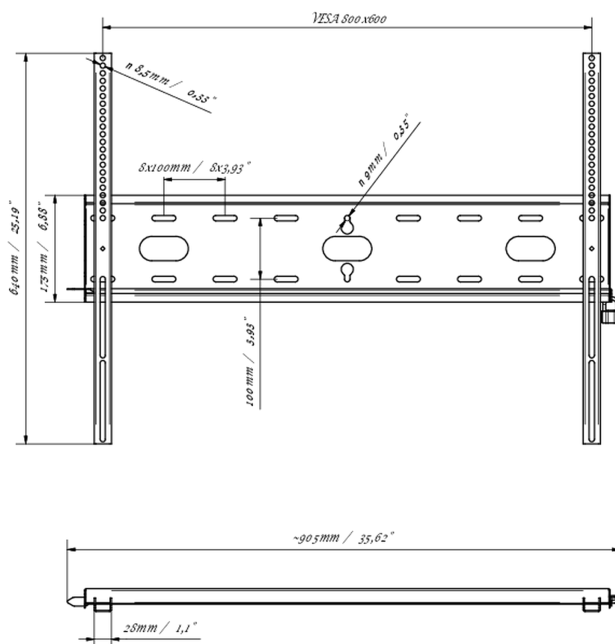

### Univerzalni nosač za zid, max. 800x600mm, do 125kg

Zahvaljujući lakom i brzom sistemu montaže, ovaj zidni nosač garantuje bezbednu upotrebu, zbog čega je idealan za škole i druge javne zgrade.

#### 01 TEHNIČKA SPECIFIKACIJA

Maksimalna težina	125kg / monitor
VESA minimum	100 x 100mm
VESA maksimum	800 x 600mm

## 02 DIMENZIJE / TEŽINA

Dimenzije proizvoda Š x V x D	860 x 640 x 37.5mm
Dimenzije kutije Š x V x D	930 x 220 x 40mm
Težina (bez kutije)	3.3kg
Težina (sa kutijom)	4kg
EAN kod	5902841107380