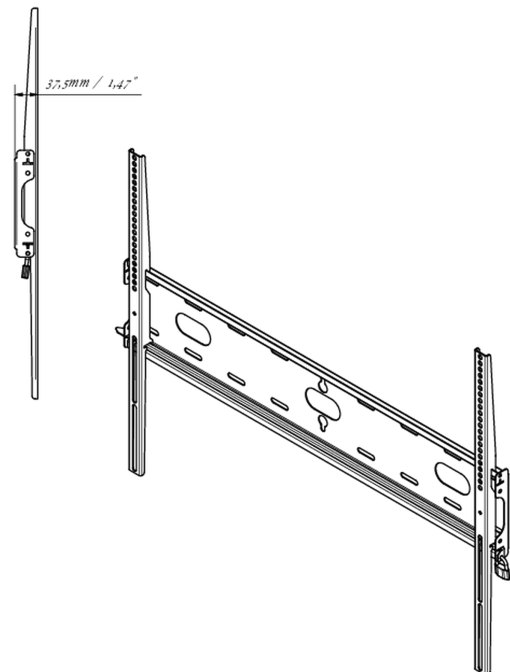

### Univerzalni nosač za zid, max. 800x600mm, do 125kg

Zahvaljujući lakom i brzom sistemu montaže, ovaj zidni nosač garantuje bezbednu upotrebu, zbog čega je idealan za škole i druge javne zgrade.

#### 01 TEHNIČKA SPECIFIKACIJA

Maksimalna težina	125kg / monitor
VESA minimum	100 x 100mm
VESA maksimum	800 x 600mm

## 02 DIMENZIJE / TEŽINA

Dimenzije proizvoda Š x V x D	860 x 640 x 37.5mm
Dimenzije kutije Š x V x D	930 x 220 x 40mm
Težina (bez kutije)	3.3kg
Težina (sa kutijom)	4kg
EAN kod	5902841107380