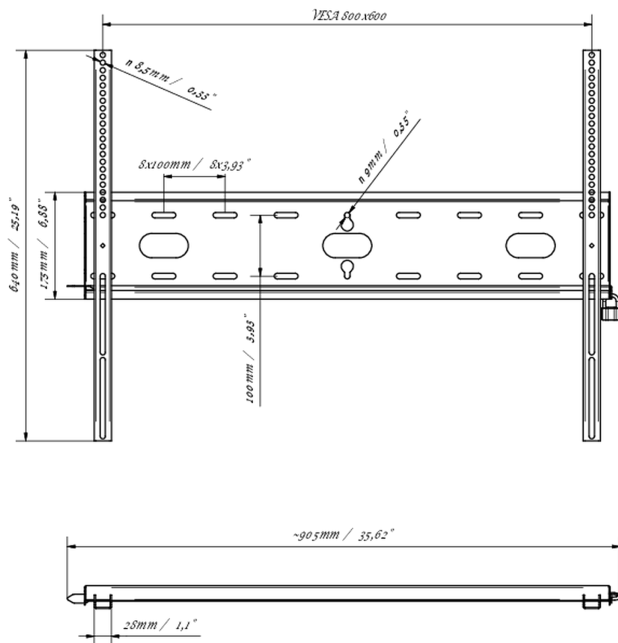

#### 01 TEHNIČKA SPECIFIKACIJA

Maksimalna težina	125kg / monitor
VESA minimum	100 x 100mm
VESA maksimum	800 x 600mm

## 02 DIMENZIJE / TEŽINA

Dimenzije proizvoda Š x V x D	860 x 640 x 37.5mm
Dimenzije kutije Š x V x D	930 x 220 x 40mm
Težina (bez kutije)	3.3kg
Težina (sa kutijom)	4kg
EAN kod	5902841107380