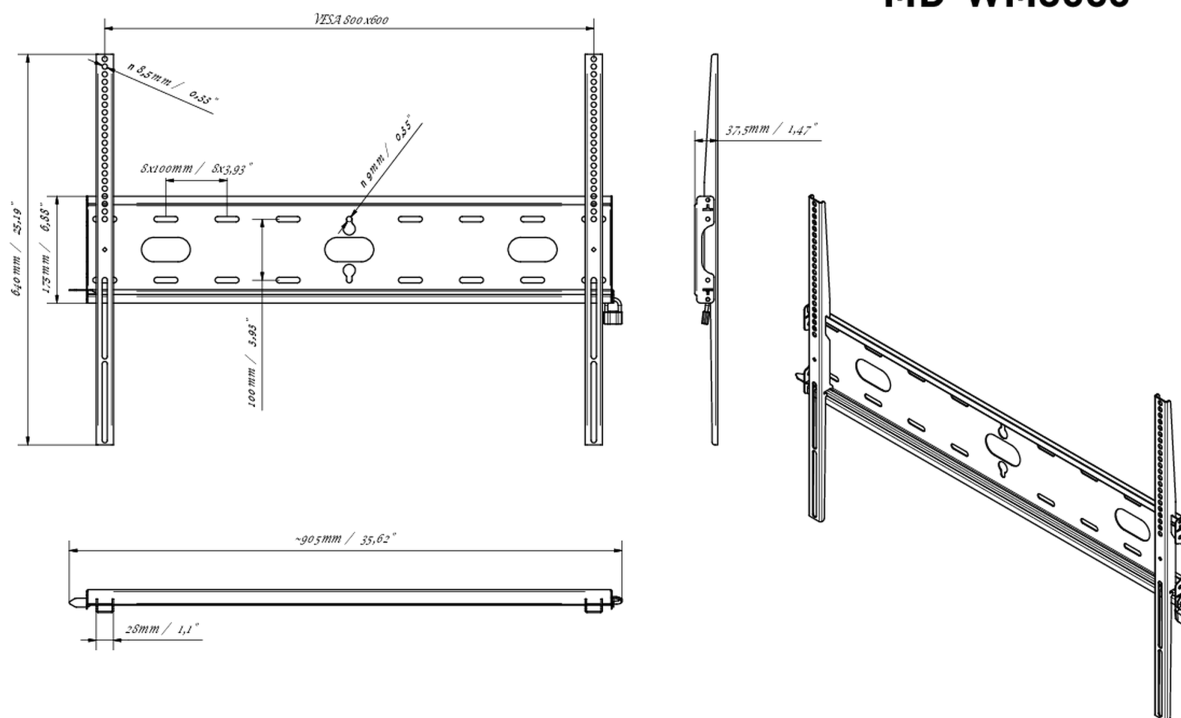

Универсальное настенное крепление, VESA до 800x600мм, максимальный вес не более 125кг

Благодаря простой и быстрой системе фиксации, это настенное крепление гарантирует безопасное использование в таких условиях, как школы и другие общественные здания.

01 DEVICE

Type Wall Mount

02 TECHNICAL SPECIFICATION

Max weight capacity 125kg / монитор

VESA minimum 100 x 100mm

VESA maximum 800 x 600mm

MD-WM8060

03 РАЗМЕР / ВЕС

Размер продукта Ш x В x Г 860 x 640 x 37.5мм

Размер коробки Ш x В x Г 930 x 220 x 40мм

Вес (без упаковки) 3.3кг

Вес (с упаковкой) 4кг

EAN код 5902841107380

MD-WM8060

Все товарные знаки и торговые марки являются собственностью их владельцев и они защищены. Ошибки и изменения допускаются. Спецификации могут быть изменены без уведомления. Все LCD мониторы соответствуют стандарту ISO-9241-307:2008 по политике битых пикселей.