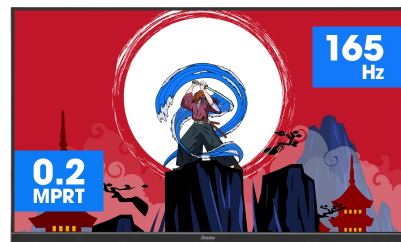

Sumérgete en el juego con el GCB3280QSU Red Eagle curvo con frecuencia de actualización de 165Hz

La matriz VA curva 1500R con frecuencia de actualización de 165Hz, MPRT de 0.2 ms y resolución de 2560x1440 le brinda una experiencia de visualización excepcional y garantiza una calidad de imagen excelente. El soporte ajustable en altura asegura que pueda ajustar fácilmente la posición de la pantalla y configuraciones de pantalla permiten la personalización usando los modos de juego predefinidos y personalizados. Además, la función Black Tuner le brinda control sobre las escenas oscuras para asegurarse de que los detalles siempre sean claramente visibles.

DISEÑO CURVO 1500R

Inspirada en la curva del ojo humano, la curvatura 1500R de la pantalla garantiza una experiencia de visualización realista y cómoda que te permite sumergirte realmente en el juego.

165Hz & 0.2ms MPRT

Con una frecuencia de actualización de 165Hz y un tiempo de respuesta MPRT de 0.2ms, ¡la fuerza está contigo! Tome decisiones en una fracción de segundo y asegúrese de que la imagen en la pantalla sea siempre nítida y fluida.

01 CARACTERÍSTICAS DE LA PANTALLA

Diagonal	31.5", 80cm
Pantalla	VA LED, acabado mate
Curvo	1500R
Resolución nativa	2560 x 1440 @165Hz (3.7 megapixel WQHD, DisplayPort)
Resolucion nativa	165Hz
Relación de aspecto	16:9
Brillo	350 cd/m ²
Contraste estático	3000:1
Contraste avanzado	80M:1
Tiempo de respuesta (MPRT)	0.2ms
Área de visualización	horizontal/vertical: 178°/178°, derecho/izquierdo: 89°/89°, arriba/abajo: 89°/89°
Soporte de Color	16.7mln
Sincronización horizontal	30 - 245kHz
Área de visualización h x v	697.3 x 392.3mm, 27.5 x 15.4"
Pixel pitch	0.272mm
Colour	mate, negro