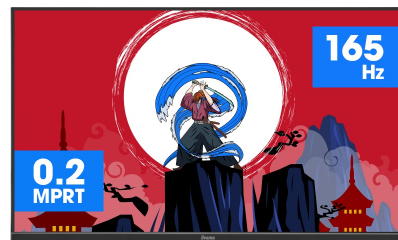

Zanurz się w grze dzięki GCB3280QSU Red Eagle z zakrzywioną matrycą i częstotliwością odświeżania 165Hz

Zakrzywiony panel VA 1500R z częstotliwością odświeżania 165Hz, czasem reakcji 0,2 ms MPRT i rozdzielczością 2560x1440 gwarantuje niezapomniane wrażenia wizualne i zapewnia doskonałą jakość obrazu. Podstawa z regulacją wysokości ułatwia ustawienie ekranu w komfortowej pozycji, a predefiniowane i niestandardowe tryby gry pozwolą spersonalizować ustawienia według indywidualnych preferencji użytkownika. Dodatkowo dzięki funkcji Black Tuner dostrzeżesz najmniejsze szczegóły i przejmiesz kontrolę nawet w przypadku ciemnych scen.

ZAKRZYWIONY DESIGN 1500R

Zakrzywienie ekranu 1500R inspirowane krzywą ludzkiego oka gwarantuje wygodę i realistyczne wrażenia wizualne, pozwalając naprawdę zanurzyć się w grze.

165Hz & 0.2ms MPRT

Dzięki częstotliwości odświeżania 165Hz i czasowi reakcji 0.2ms MPRT moc jest zawsze z Tobą! Podejmij decyzje w ułamku sekundy i bądź pewien, że obraz wyświetlany na ekranie jest zawsze płynny i wyraźny.

01 OBRAZ

Przekątna	31.5", 80cm
Panel	VA LED, matowe wykończenie
Zakrzywiony	1500R
Rozdzielczość fizyczna	2560 x 1440 @165Hz (3.7 megapixel WQHD, DisplayPort)
Format obrazu	16:9
Jasność	350 cd/m ²
Kontrast statyczny	3000:1
Kontrast ACR	80M:1
Czas reakcji (MPRT)	0.2ms
Kąty widzenia	poziomo/pionowo: 178°/178°, prawo/lewo: 89°/89°, góra/dół: 89°/89°
Kolory	16.7mln
Synchronizacja pozioma	30 - 245kHz
Powierzchnia robocza szer. x wys.	697.3 x 392.3mm, 27.5 x 15.4"
Plamka	0.272mm
Kolor	matowa, czarny