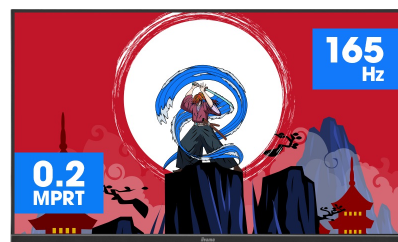

Погрузитесь в игру с изогнутым экраном GCB3280QSU Red Eagle с частотой обновления 165Гц

Изогнутая VA-панель 1500R с частотой обновления 165Гц, временем отклика 0,2мс (MPRT) и разрешением 2560x1440 обеспечивает захватывающие впечатления от просмотра и гарантирует превосходное качество изображения. Регулируемая по высоте подставка позволяет легко регулировать положение экрана. Возможность настраивать параметры экрана с использованием предустановленных и настраиваемых игровых режимов вместе с функцией Black Tuner дает Вам полный контроль над темными сценами и гарантирует, что детали всегда будут четко видны.

Изогнутый дизайн 1500R

Повторяя изгиб поля зрения человеческого глаза, кривизна экрана 1500R гарантирует реалистичный и комфортный просмотр, позволяя Вам действительно погрузиться в игру.

165Hz & 0.2ms MPRT

With 165Hz refresh rate and 0.2ms MPRT response time the force is with you! Make split second decisions and be sure the image on the screen is always sharp and smooth.

01 ХАРАКТЕРИСТИКИ ДИСПЛЕЯ

Диагональ	31.5", 80см
Панель	VA LED, матовый
Изогнутый	1500R
Разрешение	2560 x 1440 @165Гц (3.7 megapixel WQHD, DisplayPort)
Соотношение сторон	16:9
Яркость	350 cd/m ²
Контрастность	3000:1
Расширенная контрастность	80M:1
Время отклика (MPRT)	0.2ms
Видимая область	горизонталь/вертикаль: 178°/178°, право/лево: 89°/89°, вверх/вниз: 89°/89°
Поддержка цвета	16.7mln
Частота горизонтальной развертки	30 - 245кГц
Видимая область Ш x В	697.3 x 392.3мм, 27.5 x 15.4"
Размер пикселя	0.272мм
Colour	матовый, чернить