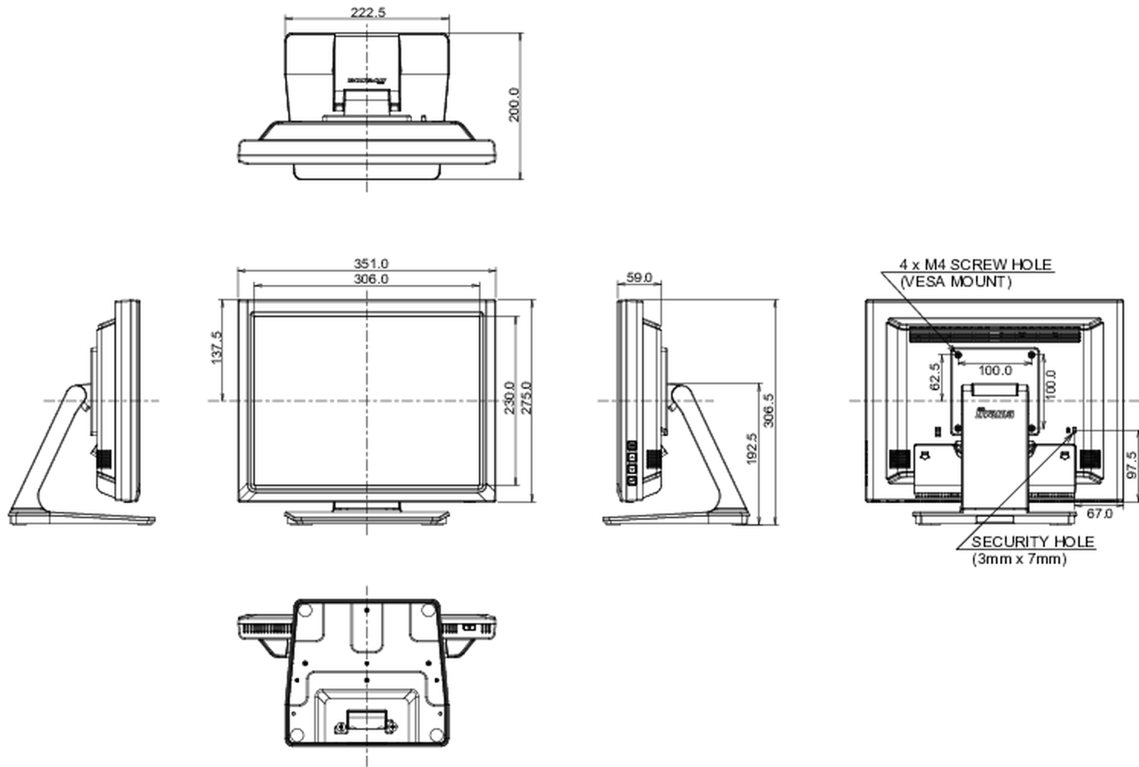

Energiahatékonysági osztály ((EU) 2017/1369 rendelet) E

REACH SVHC 0,1% felett: Vezet

10 MÉRETEK / SÚLY

Termék méretei Sz x H x M 351 x 306.5 x 200mm

Súly (doboz nélkül) 4.1kg

EAN kód 4948570122073

All trademarks and registered trademarks acknowledged. E & O E. Specification subject to change without notice. All LCD's comply with ISO-9241-307:2008 in connection with pixel defects.