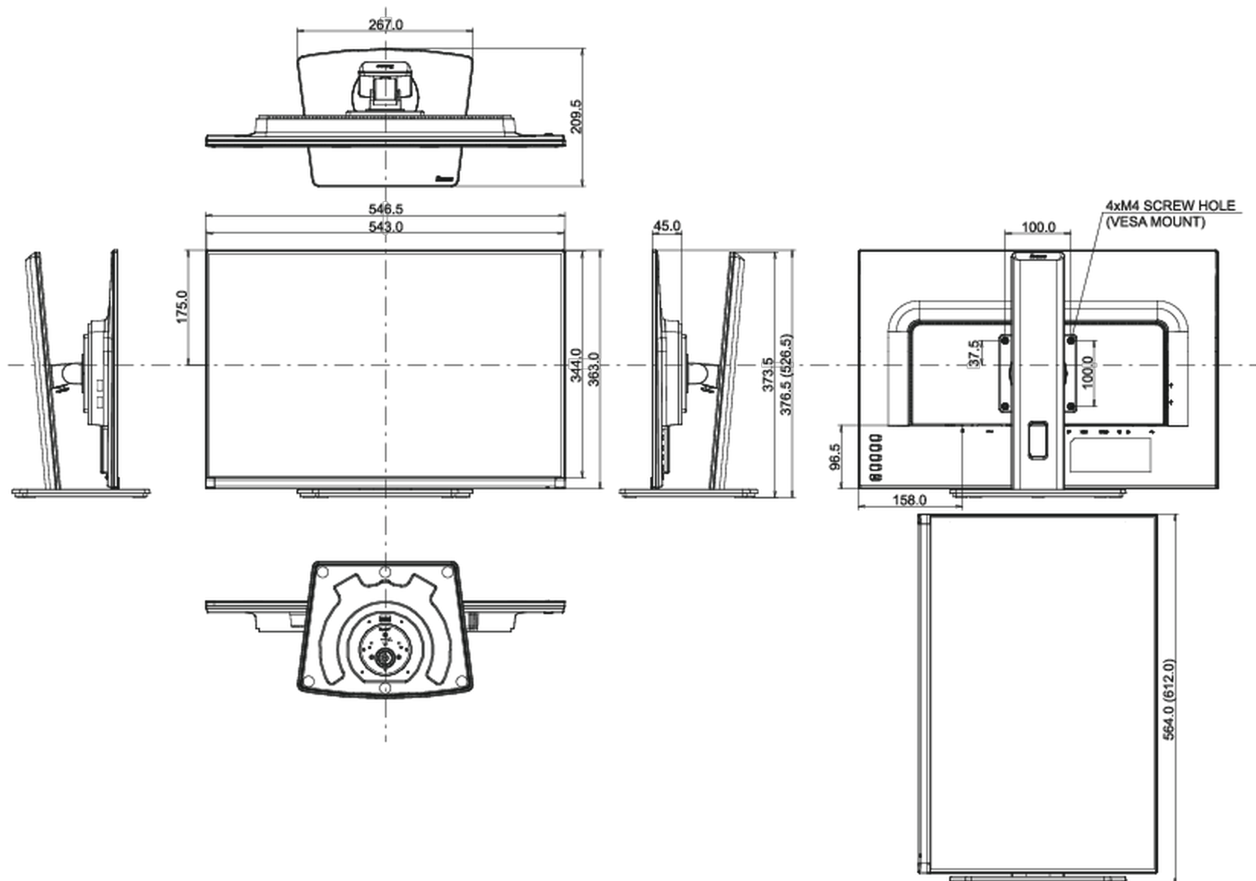

04 MECHANIKUS

Kijelző helyzetének beállításai	magasság, forgatható, billenthető, forgatható (forgatás mindkét oldalra)
Magasság beállítása	150mm
Forgatás (PIVOT funkció - portré mód)	90°
Forgó állvány	90°; 45° bal; 45° jobb
Hajlásszög	23° fel; 5° le
VESA állvány	100 x 100mm
Kábelkezelő rendszer	igen

08 MÉRETEK / SÚLY

Termék méretei Sz x H x M	546.5 x 376.5 (526.5) x 209.5mm
Doboz méretei Sz x H x M	629 x 452 x 160mm
Súly (doboz nélkül)	5kg
Súly (dobozzal)	6.5kg
EAN kód	4948570121465

All trademarks and registered trademarks acknowledged. E & O E. Specification subject to change without notice. All LCD's comply with ISO-9241-307:2008 in connection with pixel defects.