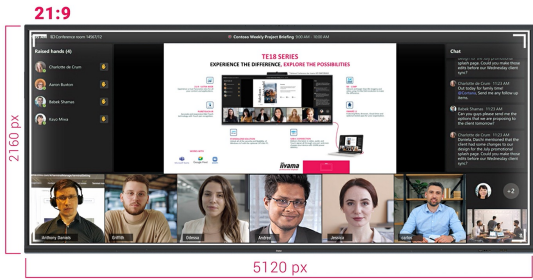

## 105" Ultra-wide interactief 5K UHD-scherm met 21:9 panoramisch beeld

De TE10518UWI-B1AG is een revolutionair 105" 5K UHD Interactief Touchscreen dat een nieuw niveau van samenwerking en betrokkenheid naar uw werkruimte brengt. Dit interactieve scherm met geavanceerde technologie en een indrukwekkende reeks functies en mogelijkheden is ontworpen om de manier waarop u werkt, communiceert en ideeën deelt, te transformeren. Of het nu voor vergaderruimtes, klaslokalen of samenwerkingsruimtes is, dit 105" 21:9 Ultra-Wide interactieve touchscreen is het ultieme hulpmiddel om creativiteit, productiviteit en naadloze communicatie te stimuleren.

## Microsoft Teams Front Row

Breng uw samenwerking naar een hoger niveau met de integratie van Microsoft Teams Front Row. Met deze functie kunt u naadloos virtuele vergaderingen en videoconferenties hosten of eraan deelnemen met de interactieve touchscreen als uw centrale communicatiehub.

## 21:9 Ultra-Wide Scherm

Met een ultra-wide beeldverhouding biedt dit interactieve touchscreen een uitgebreid canvas om meerdere contentvensters naast elkaar weer te geven, waardoor de mogelijkheden voor multitasking worden verbeterd. Het 21:9 Ultra Wide-formaat is ook de perfecte optimalisatie voor Microsoft Teams Front Row en biedt een uitzonderlijke ervaring en gelijkheid van vergaderruimten voor alle deelnemers.

## 5K - 11 Mega Pixels

Ervaar verbluffende visuele beelden met de 5K UHD-resolutie, die heldere en duidelijke afbeeldingen biedt voor een werkelijk meeslepende kijkervaring.