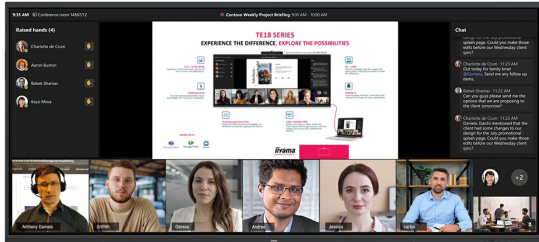

## 105" Ultra-wide interactief 5K UHD-scherm met 21:9 panoramisch beeld

De TE10518UWI-B1AG is een revolutionair 105" 5K UHD Interactief Touchscreen dat een nieuw niveau van samenwerking en betrokkenheid naar uw werkruimte brengt. Dit interactieve scherm met geavanceerde technologie en een indrukwekkende reeks functies en mogelijkheden is ontworpen om de manier waarop u werkt, communiceert en ideeën deelt, te transformeren. Of het nu voor vergaderruimtes, klaslokalen of samenwerkingsruimtes is, dit 105" 21:9 Ultra-Wide interactieve touchscreen is het ultieme hulpmiddel om creativiteit, productiviteit en naadloze communicatie te stimuleren.

## Microsoft Teams Front Row

Breng uw samenwerking naar een hoger niveau met de integratie van Microsoft Teams Front Row. Met deze functie kunt u naadloos virtuele vergaderingen en videoconferenties hosten of eraan deelnemen met de interactieve touchscreen als uw centrale communicatiehub.