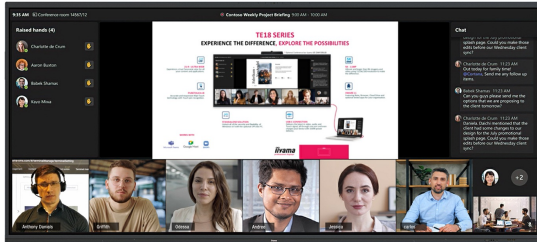

IFP INTERACTIVE DISPLAYS

INFORMATION

105" Ultra-wide Interactive 5K UHD display with 21:9 panoramic view

- The TE10518UWI-B1AG is a revolutionary 105" 5K UHD Interactive Touchscreen that brings a new level of collaboration and engagement to your workspace. Boasting cutting-edge technology and a host of impressive features and functionalities, this interactive display is designed to transform the way you work, communicate, and share ideas. Whether it's for boardrooms, classrooms, or collaborative meeting spaces, this 105" 21:9 Ultra-Wide interactive touchscreen is the ultimate tool to foster creativity, productivity, and seamless communication.

Microsoft Teams Front Row

Переведите сотрудничество на новый уровень благодаря интеграции Microsoft Teams Front Row. Эта функция позволяет беспрепятственно проводить или присоединяться к виртуальным встречам и видеоконференциям, используя интерактивный сенсорный экран в качестве центрального узла связи.

21:9 Ultra-Wide Screen

Этот интерактивный сенсорный экран со сверхшироким соотношением сторон обеспечивает обширное поле для размещения нескольких окон контента рядом друг с другом, расширяя возможности многозадачности. Сверхширокий формат 21:9 также является идеальной оптимизацией для Microsoft Teams Front Row, обеспечивая исключительный опыт и равные возможности в конференц-зале для всех участников.

5K - 11 Mega Pixels

Наслаждайтесь потрясающими визуальными эффектами с разрешением 5K UHD, предлагающими живые и четкие изображения для полного погружения в просмотр.

PURETOUCH-IR+

Современная технология PureTouch-IR+ обеспечивает четкую и точную реакцию на касания, позволяя обеспечить простое взаимодействие и работу с пометками.