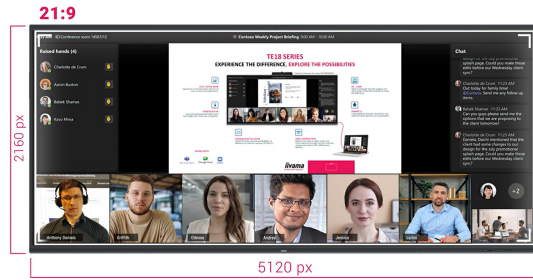

IFP INTERACTIVE DISPLAYS

Pantalla interactiva Ultra Wide de 105 pulgadas en UHD 5K con vista panorámica 21:9.

El TE10518UWI-B1AG es una revolucionaria pantalla táctil interactiva de 105 pulgadas en Ultra HD 5K que aporta un nuevo nivel de colaboración y participación a tu espacio de trabajo. Con tecnología de vanguardia y una serie de características y funcionalidades impresionantes, esta pantalla interactiva está diseñada para transformar la forma en que trabajas, te comunicas y compartes ideas. Ya sea para salas de juntas, aulas o espacios de reunión colaborativa, esta pantalla táctil interactiva ultra ancha de 105 pulgadas en formato 21:9 es la herramienta definitiva para fomentar la creatividad, la productividad y la comunicación fluida.

Microsoft Teams Front Row

Lleve su colaboración al siguiente nivel con la integración de Microsoft Teams Front Row. Esta función te permite organizar o unirte a reuniones virtuales y videoconferencias sin problemas utilizando la pantalla táctil interactiva como eje central de comunicación.

21:9 Ultra-Wide Screen

Con una relación de aspecto ultra ancha, esta pantalla táctil interactiva proporciona un lienzo expansivo para acomodar múltiples ventanas de contenido una al lado de la otra, mejorando las capacidades multitarea. El formato 21:9 Ultra Wide también es la optimización perfecta para Microsoft Teams Front Row, lo que proporciona una experiencia excepcional y equidad en la sala de reuniones para todos los asistentes.

5K - 11 Mega Pixels

Disfrute de imágenes asombrosas con la resolución 5K UHD, que ofrece imágenes nítidas y claras para una experiencia visual realmente envolvente.

PURETOUCH-IR+

La tecnología PureTouch-IR+ de última generación garantiza respuestas táctiles exactas y precisas, lo que permite interactuar y anotar sin esfuerzo.