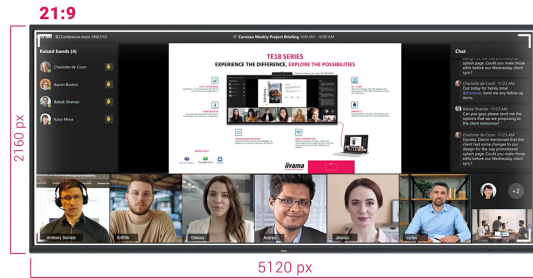

IFP INTERACTIVE DISPLAYS

105" ultraszeroki interaktywny wyświetlacz 5K UHD z panoramicznym widokiem 21:9

TE10518UWI-B1AG to rewolucyjny, interaktywny 105" ekran dotykowy 5K UHD, który wprowadza nowy poziom współpracy i zaangażowania w miejscu pracy. Ten wyposażony w najnowocześniejszą technologię oraz szereg imponujących funkcji i funkcjonalności, interaktywny monitor został zaprojektowany, aby zmienić sposób pracy, komunikacji i dzielenia się pomysłami. Niezależnie od tego, czy chodzi o sale konferencyjne, sale lekcyjne czy miejsca spotkań, ten 105" ekran dotykowy 21:9 Ultra-Wide jest najlepszym narzędziem do wspierania kreatywności, produktywności i płynnej komunikacji.

Microsoft Teams Front Row

Przenieś współpracę na wyższy poziom dzięki integracji Microsoft Teams Front Row. Funkcja umożliwia płynne organizowanie lub dołączanie do wirtualnych spotkań i wideokonferencji przy użyciu interaktywnego ekranu dotykowego jako głównego centrum komunikacji.

21:9 Ultra-Wide Screen

Dzięki ultraszerokim proporcjom, ten interaktywny ekran dotykowy zapewni rozległą przestrzeń roboczą, którą jest w stanie pomieścić wiele okien obok siebie, sprzyjając przy tym wielozadaniowości. Ultra-szeroki format 21:9 jest również idealną optymalizacją dla Microsoft Teams Front Row, zapewniając wyjątkowe wrażenia wszystkim uczestnikom na sali konferencyjnej.

5K - 11 Mega Pixels

Rozdzielczość 5K UHD zapewnia oszałamiające wrażenia wizualne, oferując ostry i wyraźny obraz, gwarantujący prawdziwie wciągające doświadczenia podczas oglądania.

PURETOUCH-IR+

Najnowocześniejsza technologia PureTouch-IR+ zapewnia dokładne i precyzyjne reakcje na dotyk, umożliwiając łatwą interakcję i dodawanie adnotacji.