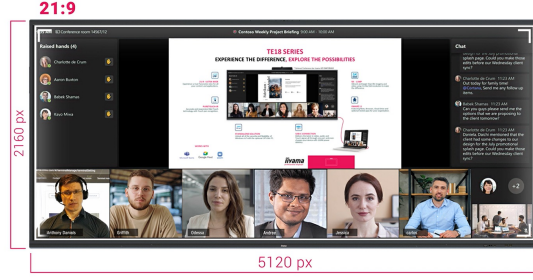

IFP INTERACTIVE DISPLAYS

BİLGİLER

105 inç Ultra Geniş 5K UHD etkileşimli ekran, 21:9 panoramik görüntü ile

TE10518UWI-B1AG, işyerinizde işbirliği ve etkileşimi yeni bir seviyeye taşıyan devrim niteliğinde bir 105 inç 5K UHD Etkileşimli Dokunmatik Ekran. En son teknoloji ve etkileyici bir dizi özellik ve işlevselliğe sahip olan bu etkileşimli ekran, çalışma, iletişim kurma ve fikir paylaşma şeklinizi dönüştürmek üzere tasarlanmıştır. Yönetim kurulu odaları, sınıflar veya işbirliği odaları için olsun, bu 105 inç 21:9 Ultra Geniş etkileşimli dokunmatik ekran, yaratıcılığı, üretkenliği ve sorunsuz iletişimi teşvik etmek için en üstün araçtır.

Microsoft Teams Front Row

21:9 Ultra-Wide Screen

5K - 11 Mega Pixels

PURETOUCH-IR+

iiyama'dan PureTouch-IR+, en yumuşak ve en hızlı etki için 1mm dokunma hassasiyeti sunar.

ÖZELLİKLER

01 EKCRAN ÖZELLİKLERİ

Diagonal	104.6", 265.7cm
Diyagonal	265.7cm
Panel	VA
Touch Glass	AG kaplamalı cam, zero bonding
Çözünürlük	5120 x 2160 (14.75 megapixel, 5K UHD)
En boy oranı	21:9
Panel parlaklığı	450 cd/m ²
Işık geçirgenliği	92%
Statik kontrast	4000:1
Dinamik kontrast	5000:1
Tepki süresi (GTG)	6.5ms
Görüntüleme Alanı	yatay/dikey: 178°/178°, sağ/sol: 89°/89°, yukarı/aşağı: 89°/89°
Renk desteği	(NTSC 90%)
Yatay Sync	30 - 135kHz
Görüntülenebilir alan G x Y	2450 x 1033.6mm, 96.5 x 40.7"
Piksel aralığı	0.479mm