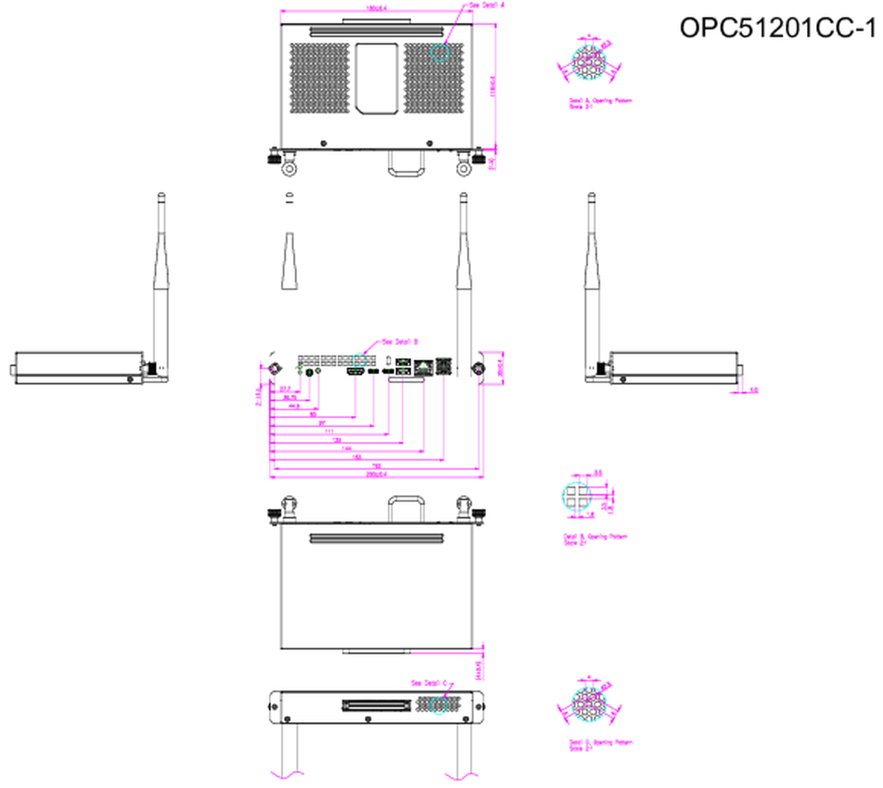

Ürün boyutları U x G x Y

180 x 119 x 30mm

Ağırlık (kutu hariç)

0.75kg

Ağırlık (kutu ile birlikte)

0.95kg

EAN kodu

4948570033188

04 ÇEVRE KOŞULLARI

Çalışma sıcaklığı aralığı

0°C - 40°C

Çalışma nemi

10% - 95%

Depolama sıcaklığı aralığı

- 10°C - 50°C

Depolama nemi

10% - 95%

All trademarks and registered trademarks acknowledged. E & O E. Specification subject to change without notice. All LCD's comply with ISO-9241-307:2008 in connection with pixel defects.

© IIYAMA CORPORATION. ALL RIGHTS RESERVED