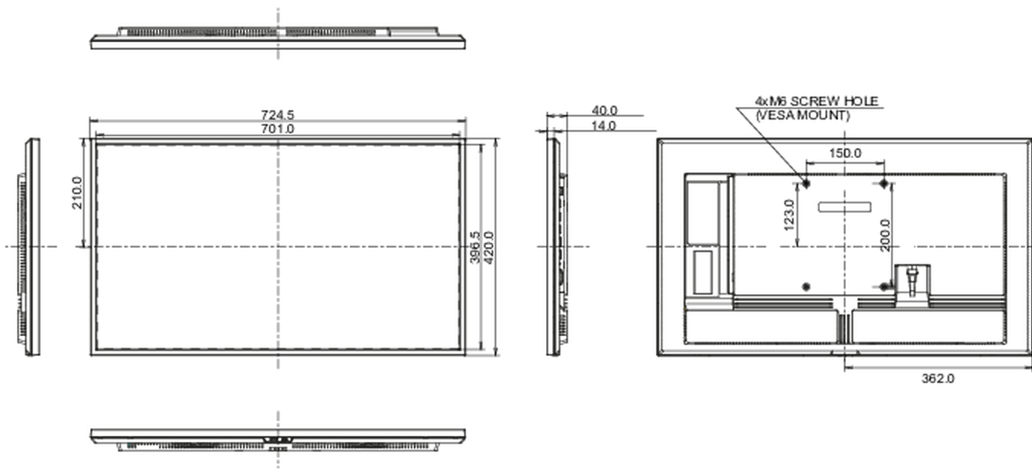

All trademarks and registered trademarks acknowledged. E & O E. Specification subject to change without notice. All LCD's comply with ISO-9241-307:2008 in connection with pixel defects.

© IYAMA CORPORATION. ALL RIGHTS RESERVED