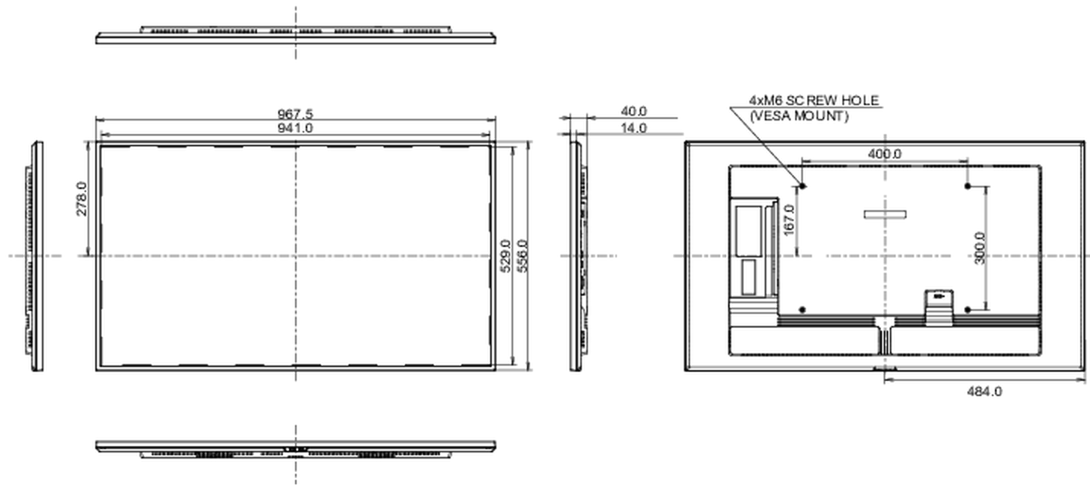

08 DUURZAAMHEID

Richtlijnen

CB, CE, TÜV-Bauart, EAC, RoHS support, ErP, WEEE, REACH, UKCA

Energie efficiëntie klasse (Regulation (EU) 2017/1369)

G

09 AFMETINGEN / GEWICHT

Product afmetingen B x H x D

967.4 x 555.9 x 40mm

Doos afmetingen B x H x D

1075 x 652 x 144mm

Gewicht (zonder doos)

9.1kg

Gewicht (inclusief doos)

12.7kg

EAN code

4948570122295