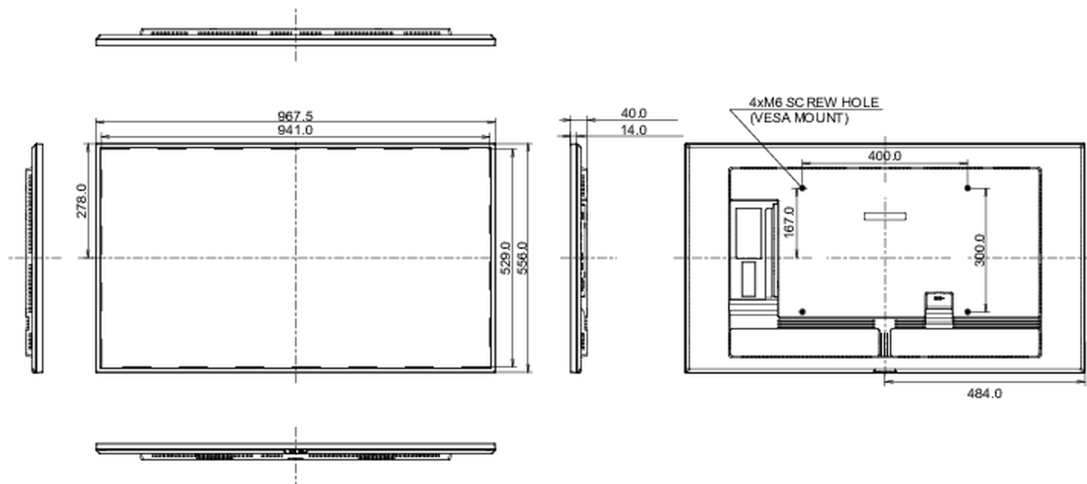

09 РАЗМЕР / ВЕС

Размер продукта Ш x В x Г 967.4 x 555.9 x 40мм

Размер коробки Ш x В x Г 1075 x 652 x 144мм

Вес (без упаковки) 9.1кг

Вес (с упаковкой) 12.7кг

EAN код 4948570122295

Все товарные знаки и торговые марки являются собственностью их владельцев и они защищены. Ошибки и изменения допускаются. Спецификации могут быть изменены без уведомления. Все LCD мониторы соответствуют стандарту ISO-9241-307:2008 по политике битых пикселей.